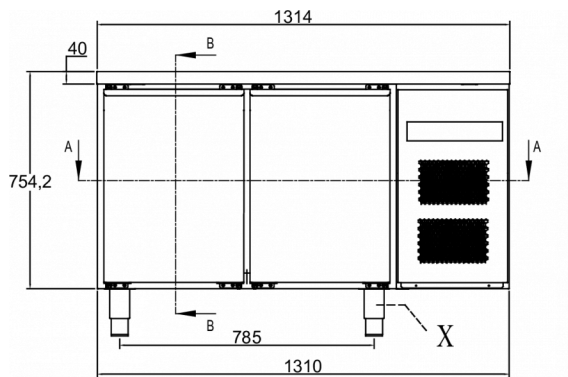

HOSHIZAKI

Premier FL 2 A DL DR L E

TEKNISKA SPECIFIKATIONER

Temperaturområde	Hyllstorlek	Volym, brutto	Netto nyttovolym	Klimaklass	Ljudnivå
-25/-5°C	1/1 djup	301 l	192 l	5	45 dB(A)

Elektrisk anslutning	Max anslutningseffekt	Kylbehov (vid -30°C)
230V, 50Hz	425 W	376 W

FRAKTSPECIFIKATIONER

Bredd (packad)	Djup (packad)	Höjd (packad)	Volym (förpackad)	Bruttovikt	Bredd	Djup	Höjd	Nettovikt
1 340 mm	730 mm	1 081 mm	1,057 m³	112 kg	1 310 mm	700 mm	794,2 mm	100 kg

Ansvarsfriskrivning: Alla ansträngningar har gjorts för att säkerställa att informationen i detta specifikationsblad är korrekt vid tidpunkten för publicering. Hoshizaki Europe BV tar inget ansvar eller förpliktelser för typografiska fel eller utelämnanden eller för någon felaktig tolkning av informationen i publikationen och förbehåller sig rätten att ändra utan föregående meddelande.

Hoshizaki Belgium
Hoshizaki Danmark
Hoshizaki Deutschland
Hoshizaki France
Hoshizaki Iberia
Hoshizaki Italia
Hoshizaki Middle East

info@hoshizaki.nl
info@hoshizaki.dk
vertrieb@hoshizaki.de
info@hoshizaki.fr
info@hoshizaki.es
commerciale@hoshizaki.it
sales.ex@hoshizaki-europe.com

Hoshizaki Netherlands info@hoshizaki.nl
Hoshizaki Norge salg@hoshizaki.no
Hoshizaki Sverige order@hoshizaki.se
Hoshizaki UK uksales@hoshizaki.uk
Exportländer sales.ex@hoshizaki-europe.com
Andra länder sales.ex@hoshizaki-europe.com

www.hoshizaki.se