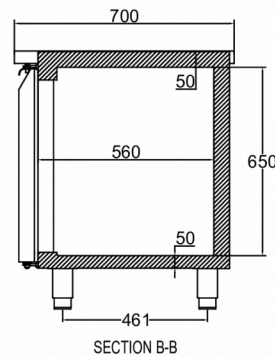

HOSHIZAKI

Premier FL 2 A DL DR L E

TEKNISKA SPECIFIKATIONER

Temperaturområde	Hyllstorlek	Volym, brutto	Netto nyttovolym	Klimaklass	Ljudnivå
-25/-5°C	1/1 djup	301 l	192 l	5	45 dB(A)

Elektrisk anslutning	Max anslutningseffekt	Kylbehov (vid -30°C)
230V, 50Hz	425 W	376 W

FRAKTSPECIFIKATIONER

Bredd (packad)	Djup (packad)	Höjd (packad)	Volym (förpackad)	Bruttovikt	Bredd	Djup	Höjd	Nettovikt
1 340 mm	730 mm	1 081 mm	1,057 m³	112 kg	1 310 mm	700 mm	794,2 mm	100 kg

Ansvarsfriskrivning: Alla ansträngningar har gjorts för att säkerställa att informationen i detta specifikationsblad är korrekt vid tidpunkten för publicering. Hoshizaki Europe BV tar inget ansvar eller förpliktelser för typografiska fel eller utelämnanden eller för någon felaktig tolkning av informationen i publikationen och förbehåller sig rätten att ändra utan föregående meddelande.

Hoshizaki Belgium
Hoshizaki Danmark
Hoshizaki Deutschland
Hoshizaki France
Hoshizaki Iberia
Hoshizaki Italia
Hoshizaki Middle East

info@hoshizaki.nl
info@hoshizaki.dk
vertrieb@hoshizaki.de
info@hoshizaki.fr
info@hoshizaki.es
commerciale@hoshizaki.it
sales.ex@hoshizaki-europe.com

Hoshizaki Netherlands info@hoshizaki.nl
Hoshizaki Norge salg@hoshizaki.no
Hoshizaki Sverige order@hoshizaki.se
Hoshizaki UK uksales@hoshizaki.uk
Exportländer sales.ex@hoshizaki-europe.com
Andra länder sales.ex@hoshizaki-europe.com

www.hoshizaki.se