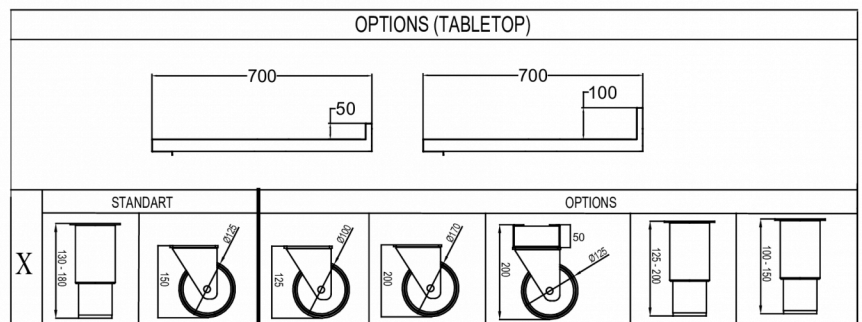

HOSHIZAKI

Premier FL 2 A DL DR L E

TEKNISKA SPECIFIKATIONER

Temperaturområde	Hyllstorlek	Volym, brutto	Netto nyttovolym	Klimaklass	Ljudnivå
-25/-5°C	1/1 djup	301 l	192 l	5	45 dB(A)

Elektrisk anslutning	Max anslutningseffekt	Kylbehov (vid -30°C)
230V, 50Hz	425 W	376 W

FRAKTSPECIFIKATIONER

Bredd (packad)	Djup (packad)	Höjd (packad)	Volym (förpackad)	Bruttovikt	Bredd	Djup	Höjd	Nettovikt
1 340 mm	730 mm	1 081 mm	1,057 m³	112 kg	1 310 mm	700 mm	794,2 mm	100 kg

Ansvarsfriskrivning: Alla ansträngningar har gjorts för att säkerställa att informationen i detta specifikationsblad är korrekt vid tidpunkten för publicering. Hoshizaki Europe BV tar inget ansvar eller förpliktelser för typografiska fel eller utelämnanden eller för någon felaktig tolkning av informationen i publikationen och förbehåller sig rätten att ändra utan föregående meddelande.

Hoshizaki Belgium
Hoshizaki Danmark
Hoshizaki Deutschland
Hoshizaki France
Hoshizaki Iberia
Hoshizaki Italia
Hoshizaki Middle East

info@hoshizaki.nl
info@hoshizaki.dk
vertrieb@hoshizaki.de
info@hoshizaki.fr
info@hoshizaki.es
commerciale@hoshizaki.it
sales.ex@hoshizaki-europe.com

Hoshizaki Netherlands info@hoshizaki.nl
Hoshizaki Norge salg@hoshizaki.no
Hoshizaki Sverige order@hoshizaki.se
Hoshizaki UK uksales@hoshizaki.uk
Exportländer sales.ex@hoshizaki-europe.com
Andra länder sales.ex@hoshizaki-europe.com

www.hoshizaki.se