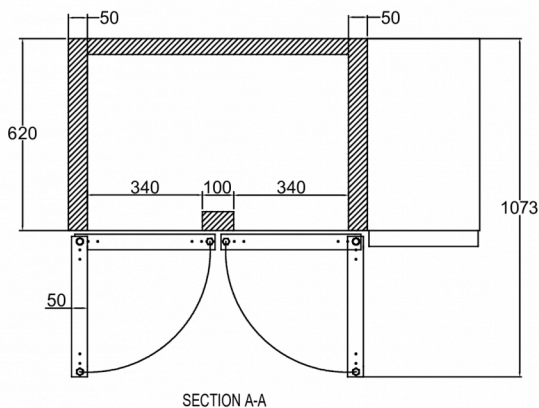

HOSHIZAKI

Premier FL 2 A DL DR L E

TEKNISKA SPECIFIKATIONER

Temperaturområde	Hyllstorlek	Volym, brutto	Netto nyttovolym	Klimaklass	Ljudnivå
-25/-5°C	1/1 djup	301 l	192 l	5	45 dB(A)

Elektrisk anslutning	Max anslutningseffekt	Kylbehov (vid -30°C)
230V, 50Hz	425 W	376 W

FRAKTSPECIFIKATIONER

Bredd (packad)	Djup (packad)	Höjd (packad)	Volym (förpackad)	Bruttovikt	Bredd	Djup	Höjd	Nettovikt
1 340 mm	730 mm	1 081 mm	1,057 m³	112 kg	1 310 mm	700 mm	794,2 mm	100 kg

Ansvarsfriskrivning: Alla ansträngningar har gjorts för att säkerställa att informationen i detta specifikationsblad är korrekt vid tidpunkten för publicering. Hoshizaki Europe BV tar inget ansvar eller förpliktelser för typografiska fel eller utelämnanden eller för någon felaktig tolkning av informationen i publikationen och förbehåller sig rätten att ändra utan föregående meddelande.

Hoshizaki Belgium
Hoshizaki Danmark
Hoshizaki Deutschland
Hoshizaki France
Hoshizaki Iberia
Hoshizaki Italia
Hoshizaki Middle East

info@hoshizaki.nl
info@hoshizaki.dk
vertrieb@hoshizaki.de
info@hoshizaki.fr
info@hoshizaki.es
commerciale@hoshizaki.it
sales.ex@hoshizaki-europe.com

Hoshizaki Netherlands info@hoshizaki.nl
Hoshizaki Norge salg@hoshizaki.no
Hoshizaki Sverige order@hoshizaki.se
Hoshizaki UK uksales@hoshizaki.uk
Exportländer sales.ex@hoshizaki-europe.com
Andra länder sales.ex@hoshizaki-europe.com

www.hoshizaki.se