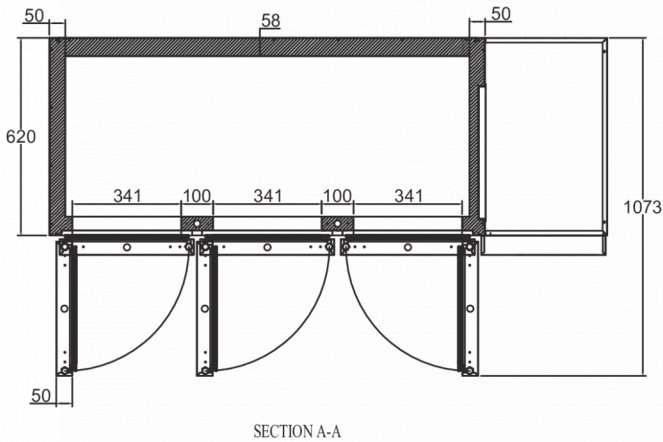

HOSHIZAKI

Premier K 3 SL DL DL DR L E

TEKNISKA SPECIFIKATIONER

Temperaturområde	Hyllstorlek	Volym, brutto	Klimaklass
+2/+12°C	1/1 djup	463 l	5

Elektrisk anslutning	Max anslutningseffekt	Kylbehov (vid -10°C)
230V, 50Hz	280 W	633 W

FRAKTSPECIFIKATIONER

Bredd (packad)	Djup (packad)	Höjd (packad)	Volym (förpackad)	Bruttovikt	Bredd	Djup	Höjd	Höjd inklusive ben (minimum)	Höjd inklusive ben (max)	Nettovikt
1 783 mm	730 mm	1 220 mm	1,49 m³	148 kg	1 755 mm	700 mm	848 mm	978 mm	1 028 mm	135 kg

Ansvarsfriskrivning: Alla ansträngningar har gjorts för att säkerställa att informationen i detta specifikationsblad är korrekt vid tidpunkten för publicering. Hoshizaki Europe BV tar inget ansvar eller förpliktelser för typografiska fel eller utelämnanden eller för någon felaktig tolkning av informationen i publikationen och förbehåller sig rätten att ändra utan föregående meddelande.

Hoshizaki Belgium
Hoshizaki Danmark
Hoshizaki Deutschland
Hoshizaki France
Hoshizaki Iberia
Hoshizaki Italia
Hoshizaki Middle East

info@hoshizaki.nl
info@hoshizaki.dk
vertrieb@hoshizaki.de
info@hoshizaki.fr
info@hoshizaki.es
commerciale@hoshizaki.it
sales.ex@hoshizaki-europe.com

Hoshizaki Netherlands info@hoshizaki.nl
Hoshizaki Norge salg@hoshizaki.no
Hoshizaki Sverige order@hoshizaki.se
Hoshizaki UK uksales@hoshizaki.uk
Exportländer sales.ex@hoshizaki-europe.com
Andra länder sales.ex@hoshizaki-europe.com

www.hoshizaki.se