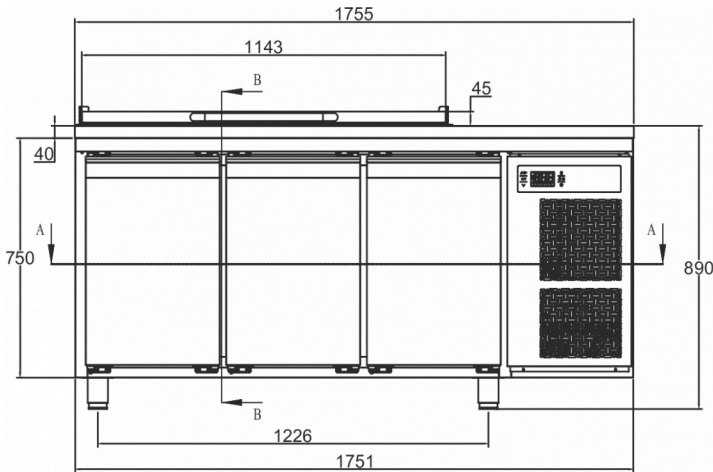

HOSHIZAKI

Premier K 3 SL DL DL DR L E

TEKNISKA SPECIFIKATIONER

Temperaturområde	Hyllstorlek	Volym, brutto	Klimaklass
+2/+12°C	1/1 djup	463 l	5

Elektrisk anslutning	Max anslutningseffekt	Kylbehov (vid -10°C)
230V, 50Hz	280 W	633 W

FRAKTSPECIFIKATIONER

Bredd (packad)	Djup (packad)	Höjd (packad)	Volym (förpackad)	Bruttovikt	Bredd	Djup	Höjd	Höjd inklusive ben (minimum)	Höjd inklusive ben (max)	Nettovikt
1 783 mm	730 mm	1 220 mm	1,49 m³	148 kg	1 755 mm	700 mm	848 mm	978 mm	1 028 mm	135 kg

Ansvarsfriskrivning: Alla ansträngningar har gjorts för att säkerställa att informationen i detta specifikationsblad är korrekt vid tidpunkten för publicering. Hoshizaki Europe BV tar inget ansvar eller förpliktelser för typografiska fel eller utelämnanden eller för någon felaktig tolkning av informationen i publikationen och förbehåller sig rätten att ändra utan föregående meddelande.

Hoshizaki Belgium
Hoshizaki Danmark
Hoshizaki Deutschland
Hoshizaki France
Hoshizaki Iberia
Hoshizaki Italia
Hoshizaki Middle East

info@hoshizaki.nl
info@hoshizaki.dk
vertrieb@hoshizaki.de
info@hoshizaki.fr
info@hoshizaki.es
commerciale@hoshizaki.it
sales.ex@hoshizaki-europe.com

Hoshizaki Netherlands info@hoshizaki.nl
Hoshizaki Norge salg@hoshizaki.no
Hoshizaki Sverige order@hoshizaki.se
Hoshizaki UK uksales@hoshizaki.uk
Exportländer sales.ex@hoshizaki-europe.com
Andra länder sales.ex@hoshizaki-europe.com

www.hoshizaki.se