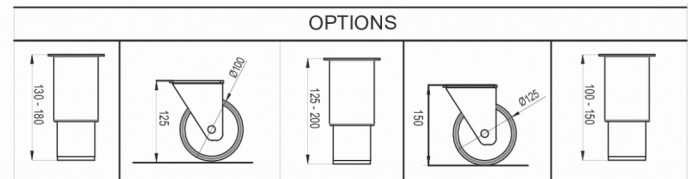

HOSHIZAKI

Premier K 3 SL DL DL DR L E

TEKNISKA SPECIFIKATIONER

Temperaturområde	Hyllstorlek	Volym, brutto	Klimaklass
+2/+12°C	1/1 djup	463 l	5

Elektrisk anslutning	Max anslutningseffekt	Kylbehov (vid -10°C)
230V, 50Hz	280 W	633 W

FRAKTSPECIFIKATIONER

Bredd (packad)	Djup (packad)	Höjd (packad)	Volym (förpackad)	Bruttovikt	Bredd	Djup	Höjd	Höjd inklusive ben (minimum)	Höjd inklusive ben (max)	Nettovikt
1 783 mm	730 mm	1 220 mm	1,49 m³	148 kg	1 755 mm	700 mm	848 mm	978 mm	1 028 mm	135 kg

Ansvarsfriskrivning: Alla ansträngningar har gjorts för att säkerställa att informationen i detta specifikationsblad är korrekt vid tidpunkten för publicering. Hoshizaki Europe BV tar inget ansvar eller förpliktelser för typografiska fel eller utelämnanden eller för någon felaktig tolkning av informationen i publikationen och förbehåller sig rätten att ändra utan föregående meddelande.

Hoshizaki Belgium
Hoshizaki Danmark
Hoshizaki Deutschland
Hoshizaki France
Hoshizaki Iberia
Hoshizaki Italia
Hoshizaki Middle East

info@hoshizaki.nl
info@hoshizaki.dk
vertrieb@hoshizaki.de
info@hoshizaki.fr
info@hoshizaki.es
commerciale@hoshizaki.it
sales.ex@hoshizaki-europe.com

Hoshizaki Netherlands info@hoshizaki.nl
Hoshizaki Norge salg@hoshizaki.no
Hoshizaki Sverige order@hoshizaki.se
Hoshizaki UK uksales@hoshizaki.uk
Exportländer sales.ex@hoshizaki-europe.com
Andra länder sales.ex@hoshizaki-europe.com

www.hoshizaki.se