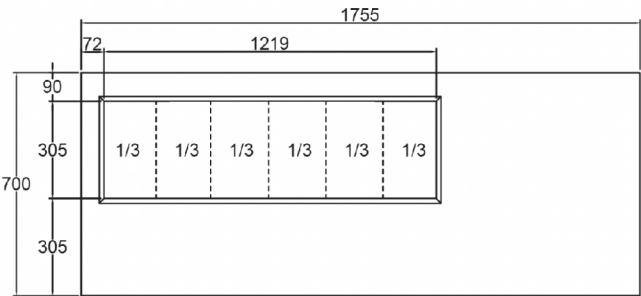

HOSHIZAKI

Premier K 3 SL DL DL DR L E

TEKNISKA SPECIFIKATIONER

Temperaturområde	Hyllstorlek	Volym, brutto	Klimaklass
+2/+12°C	1/1 djup	463 l	5

Elektrisk anslutning	Max anslutningseffekt	Kylbehov (vid -10°C)
230V, 50Hz	280 W	633 W

FRAKTSPECIFIKATIONER

Bredd (packad)	Djup (packad)	Höjd (packad)	Volym (förpackad)	Bruttovikt	Bredd	Djup	Höjd	Höjd inklusive ben (minimum)	Höjd inklusive ben (max)	Nettovikt
1 783 mm	730 mm	1 220 mm	1,49 m³	148 kg	1 755 mm	700 mm	848 mm	978 mm	1 028 mm	135 kg

Ansvarsfriskrivning: Alla ansträngningar har gjorts för att säkerställa att informationen i detta specifikationsblad är korrekt vid tidpunkten för publicering. Hoshizaki Europe BV tar inget ansvar eller förpliktelser för typografiska fel eller utelämnanden eller för någon felaktig tolkning av informationen i publikationen och förbehåller sig rätten att ändra utan föregående meddelande.

Hoshizaki Belgium
Hoshizaki Danmark
Hoshizaki Deutschland
Hoshizaki France
Hoshizaki Iberia
Hoshizaki Italia
Hoshizaki Middle East

info@hoshizaki.nl
info@hoshizaki.dk
vertrieb@hoshizaki.de
info@hoshizaki.fr
info@hoshizaki.es
commerciale@hoshizaki.it
sales.ex@hoshizaki-europe.com

Hoshizaki Netherlands info@hoshizaki.nl
Hoshizaki Norge salg@hoshizaki.no
Hoshizaki Sverige order@hoshizaki.se
Hoshizaki UK uksales@hoshizaki.uk
Exportländer sales.ex@hoshizaki-europe.com
Andra länder sales.ex@hoshizaki-europe.com

www.hoshizaki.se