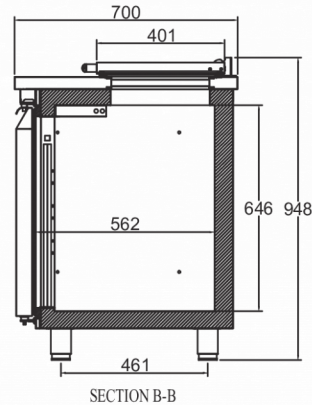

HOSHIZAKI

Premier K 3 SL DL DL DR L E

TEKNISKA SPECIFIKATIONER

Temperaturområde	Hyllstorlek	Volym, brutto	Klimaklass
+2/+12°C	1/1 djup	463 l	5

Elektrisk anslutning	Max anslutningseffekt	Kylbehov (vid -10°C)
230V, 50Hz	280 W	633 W

FRAKTSPECIFIKATIONER

Bredd (packad)	Djup (packad)	Höjd (packad)	Volym (förpackad)	Bruttovikt	Bredd	Djup	Höjd	Höjd inklusive ben (minimum)	Höjd inklusive ben (max)	Nettovikt
1 783 mm	730 mm	1 220 mm	1,49 m³	148 kg	1 755 mm	700 mm	848 mm	978 mm	1 028 mm	135 kg

Ansvarsfriskrivning: Alla ansträngningar har gjorts för att säkerställa att informationen i detta specifikationsblad är korrekt vid tidpunkten för publicering. Hoshizaki Europe BV tar inget ansvar eller förpliktelser för typografiska fel eller utelämnanden eller för någon felaktig tolkning av informationen i publikationen och förbehåller sig rätten att ändra utan föregående meddelande.

Hoshizaki Belgium
Hoshizaki Danmark
Hoshizaki Deutschland
Hoshizaki France
Hoshizaki Iberia
Hoshizaki Italia
Hoshizaki Middle East

info@hoshizaki.nl
info@hoshizaki.dk
vertrieb@hoshizaki.de
info@hoshizaki.fr
info@hoshizaki.es
commerciale@hoshizaki.it
sales.ex@hoshizaki-europe.com

Hoshizaki Netherlands info@hoshizaki.nl
Hoshizaki Norge salg@hoshizaki.no
Hoshizaki Sverige order@hoshizaki.se
Hoshizaki UK uksales@hoshizaki.uk
Exportländer sales.ex@hoshizaki-europe.com
Andra länder sales.ex@hoshizaki-europe.com

www.hoshizaki.se