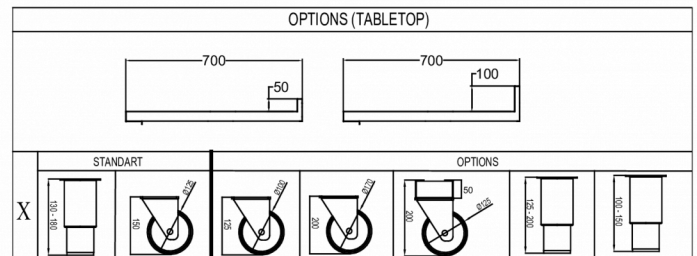

1 / 1 GN

INKLUDERAD

2 grå trådhyllor per dörrsektion

TILLBEHÖR

Ben (set), H = 125-200 mm
 Ben (set), H = 130-180 mm
 Hjul (set), H = 125 mm
 Hjul (set), H = 150 mm
 Hjul (set), H = 200 mm
 Hjul, höjningssats (ökar hjulhöjden med 50 mm)
 Trådhylla, rostfritt stål, 325 x 530 mm
 Trådhylla, grå, 325 x 530 mm
 Bärskena (1 set med 2 skenor)
 Dörrset
 Lådset med 2 x 1/2 lådor
 Lådset med 3 x 1/3 lådor
 Låda, mjukstängande ombyggnadssats (eftermontering)
 Plan toppskiva
 Plan toppskiva med 50 mm bakkant
 Plan toppskiva med 100 mm bakkant

FRAKTSPECIFIKATIONER

Bredd (packad)	Djup (packad)	Höjd (packad)	Volym (förpackad)	Bruttovikt	Bredd	Djup	Höjd	Nettovikt
2 226 mm	730 mm	1 081 mm	1,79 m ³	189 kg	2 196 mm	700 mm	794,2 mm	169 kg

Ansvarsfriskrivning: Alla ansträngningar har gjorts för att säkerställa att informationen i detta specifikationsblad är korrekt vid tidpunkten för publicering. Hoshizaki Europe BV tar inget ansvar eller förpliktelser för typografiska fel eller utelämnanden eller för någon felaktig tolkning av informationen i publikationen och förbehåller sig rätten att ändra utan föregående meddelande.