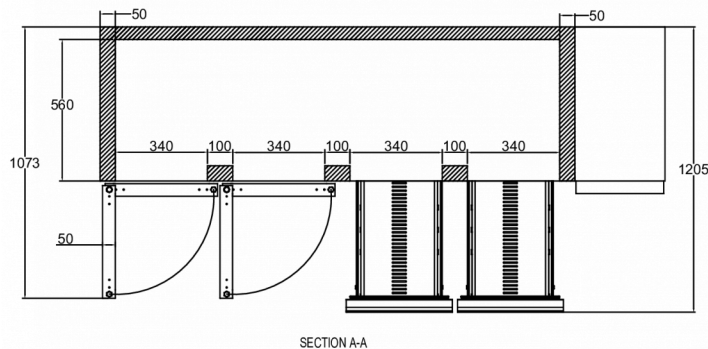

1 / 1 GN

INKLUDERAD

2 grå trådhyllor per dörrsektion

TILLBEHÖR

Ben (set), H = 125-200 mm
 Ben (set), H = 130-180 mm
 Hjul (set), H = 125 mm
 Hjul (set), H = 150 mm
 Hjul (set), H = 200 mm
 Hjul, höjningssats (ökar hjulhöjden med 50 mm)
 Trådhylla, rostfritt stål, 325 x 530 mm
 Trådhylla, grå, 325 x 530 mm
 Bärskena (1 set med 2 skenor)
 Dörrset
 Lådset med 2 x 1/2 lådor
 Lådset med 3 x 1/3 lådor
 Låda, mjukstängande ombyggnadssats (eftermontering)
 Plan toppskiva
 Plan toppskiva med 50 mm bakkant
 Plan toppskiva med 100 mm bakkant

FRAKTSPECIFIKATIONER

Bredd (packad)	Djup (packad)	Höjd (packad)	Volym (förpackad)	Bruttovikt	Bredd	Djup	Höjd	Nettovikt
2 226 mm	730 mm	1 081 mm	1,79 m ³	189 kg	2 196 mm	700 mm	794,2 mm	169 kg

Ansvarsfriskrivning: Alla ansträngningar har gjorts för att säkerställa att informationen i detta specifikationsblad är korrekt vid tidpunkten för publicering. Hoshizaki Europe BV tar inget ansvar eller förpliktelser för typografiska fel eller utelämnanden eller för någon felaktig tolkning av informationen i publikationen och förbehåller sig rätten att ändra utan föregående meddelande.