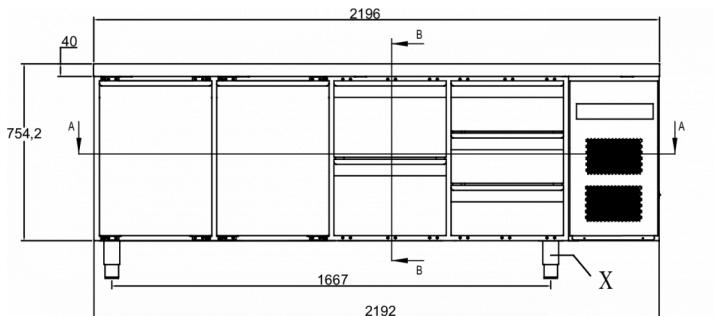

FRAKTSPECIFIKATIONER

Bredd (packad)	Djup (packad)	Höjd (packad)	Volym (förpackad)	Bruttovikt	Bredd	Djup	Höjd	Nettovikt
2 226 mm	730 mm	1 081 mm	1,79 m ³	189 kg	2 196 mm	700 mm	794,2 mm	169 kg

Ansvarsfriskrivning: Alla ansträngningar har gjorts för att säkerställa att informationen i detta specifikationsblad är korrekt vid tidpunkten för publicering. Hoshizaki Europe BV tar inget ansvar eller förpliktelser för typografiska fel eller utelämnanden eller för någon felaktig tolkning av informationen i publikationen och förbehåller sig rätten att ändra utan föregående meddelande.