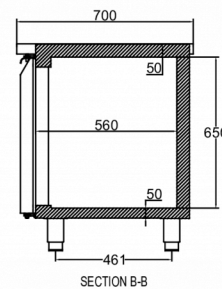

1 / 1 GN

INKLUDERAD

2 grå trådhyllor per dörrsektion

TILLBEHÖR

Ben (set), H = 125-200 mm
 Ben (set), H = 130-180 mm
 Hjul (set), H = 125 mm
 Hjul (set), H = 150 mm
 Hjul (set), H = 200 mm
 Hjul, höjningssats (ökar hjulhöjden med 50 mm)
 Trådhylla, rostfritt stål, 325 x 530 mm
 Trådhylla, grå, 325 x 530 mm
 Bärskena (1 set med 2 skenor)
 Dörrset
 Lådset med 2 x 1/2 lådor
 Lådset med 3 x 1/3 lådor
 Låda, mjukstängande ombyggnadssats (eftermontering)
 Plan toppskiva
 Plan toppskiva med 50 mm bakkant
 Plan toppskiva med 100 mm bakkant

Temperaturområde	Hyllstorlek	Volym, brutto	Nettovolym	Volym, netto	Elektrisk anslutning	Anslutningseffekt	Klimaklass	Ljudnivå	Kylbehov (vid -10°C)
+2/+12°C	1/1 djup	625 l	376 l	376 l	230V, 50Hz	125 W	4	43 dB(A)	350 W

FRAKTSPECIFIKATIONER

Bredd (packad)	Djup (packad)	Höjd (packad)	Volym (förpackad)	Bruttovikt	Bredd	Djup	Höjd	Nettovikt
2 226 mm	730 mm	1 081 mm	1,79 m ³	189 kg	2 196 mm	700 mm	794,2 mm	169 kg

Ansvarsfriskrivning: Alla ansträngningar har gjorts för att säkerställa att informationen i detta specifikationsblad är korrekt vid tidpunkten för publicering. Hoshizaki Europe BV tar inget ansvar eller förpliktelser för typografiska fel eller utelämnanden eller för någon felaktig tolkning av informationen i publikationen och förbehåller sig rätten att ändra utan föregående meddelande.