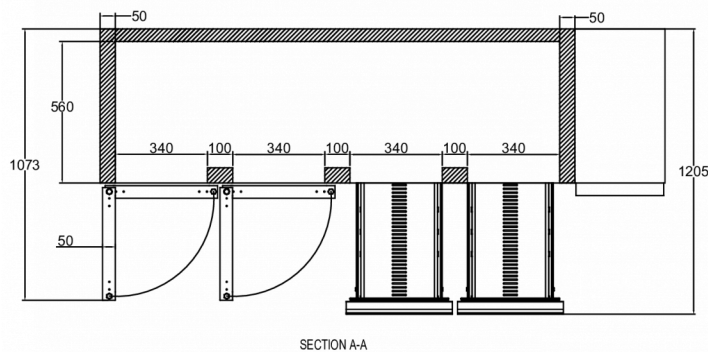

HOSHIZAKI

Premier K 4 A 2D 2D 2D 2D L E

TEKNISKA SPECIFIKATIONER

Temperaturområde	GN plåtstorlek	Volym, brutto	Netto nyttovolym	Klimaklass	Ljudnivå
+2/+12°C	1/1 GN	625 l	352 l	4	43 dB(A)

Elektrisk anslutning	Max anslutningseffekt	Kylbehov (vid -10°C)
230V, 50Hz	125 W	350 W

FRAKTSPECIFIKATIONER

Bredd (packad)	Djup (packad)	Höjd (packad)	Volym (förpackad)	Bruttovikt	Bredd	Djup	Höjd	Höjd inklusive ben (minimum)	Höjd inklusive ben (max)	Nettovikt
2 226 mm	730 mm	1 081 mm	1,79 m³	212 kg	2 196 mm	700 mm	754,2 mm	884,2 mm	934,2 mm	192 kg

Ansvarsfriskrivning: Alla ansträngningar har gjorts för att säkerställa att informationen i detta specifikationsblad är korrekt vid tidpunkten för publicering. Hoshizaki Europe BV tar inget ansvar eller förpliktelser för typografiska fel eller utelämnanden eller för någon felaktig tolkning av informationen i publikationen och förbehåller sig rätten att ändra utan föregående meddelande.

Hoshizaki Belgium
Hoshizaki Danmark
Hoshizaki Deutschland
Hoshizaki France
Hoshizaki Iberia
Hoshizaki Italia
Hoshizaki Middle East

info@hoshizaki.nl
info@hoshizaki.dk
vertrieb@hoshizaki.de
info@hoshizaki.fr
info@hoshizaki.es
commerciale@hoshizaki.it
sales.ex@hoshizaki-europe.com

Hoshizaki Netherlands info@hoshizaki.nl
Hoshizaki Norge salg@hoshizaki.no
Hoshizaki Sverige order@hoshizaki.se
Hoshizaki UK uksales@hoshizaki.uk
Exportländer sales.ex@hoshizaki-europe.com
Andra länder sales.ex@hoshizaki-europe.com

www.hoshizaki.se