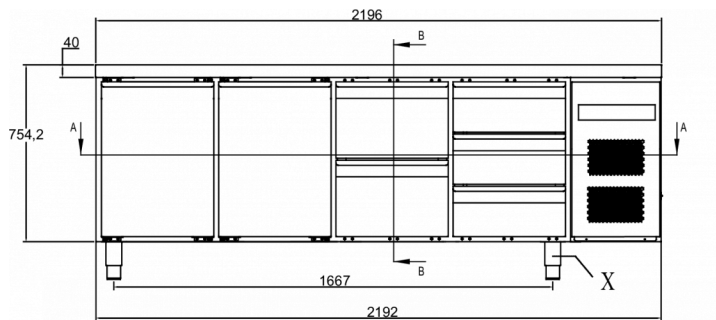

HOSHIZAKI

Premier K 4 A 2D 2D 2D 2D L E

TEKNISKA SPECIFIKATIONER

Temperaturområde	GN plåtstorlek	Volym, brutto	Netto nyttovolym	Klimaklass	Ljudnivå
+2/+12°C	1/1 GN	625 l	352 l	4	43 dB(A)

Elektrisk anslutning	Max anslutningseffekt	Kylbehov (vid -10°C)
230V, 50Hz	125 W	350 W

FRAKTSPECIFIKATIONER

Bredd (packad)	Djup (packad)	Höjd (packad)	Volym (förpackad)	Bruttovikt	Bredd	Djup	Höjd	Höjd inklusive ben (minimum)	Höjd inklusive ben (max)	Nettovikt
2 226 mm	730 mm	1 081 mm	1,79 m³	212 kg	2 196 mm	700 mm	754,2 mm	884,2 mm	934,2 mm	192 kg

Ansvarsfriskrivning: Alla ansträngningar har gjorts för att säkerställa att informationen i detta specifikationsblad är korrekt vid tidpunkten för publicering. Hoshizaki Europe BV tar inget ansvar eller förpliktelser för typografiska fel eller utelämnanden eller för någon felaktig tolkning av informationen i publikationen och förbehåller sig rätten att ändra utan föregående meddelande.

Hoshizaki Belgium
Hoshizaki Danmark
Hoshizaki Deutschland
Hoshizaki France
Hoshizaki Iberia
Hoshizaki Italia
Hoshizaki Middle East

info@hoshizaki.nl
info@hoshizaki.dk
vertrieb@hoshizaki.de
info@hoshizaki.fr
info@hoshizaki.es
commerciale@hoshizaki.it
sales.ex@hoshizaki-europe.com

Hoshizaki Netherlands info@hoshizaki.nl
Hoshizaki Norge salg@hoshizaki.no
Hoshizaki Sverige order@hoshizaki.se
Hoshizaki UK uksales@hoshizaki.uk
Exportländer sales.ex@hoshizaki-europe.com
Andra länder sales.ex@hoshizaki-europe.com

www.hoshizaki.se