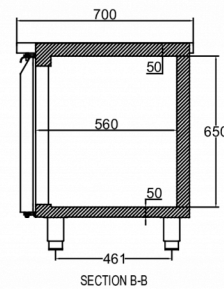

HOSHIZAKI

Premier K 4 A 2D 2D 2D 2D L E

TEKNISKA SPECIFIKATIONER

Temperaturområde	GN plåtstorlek	Volym, brutto	Netto nyttovolym	Klimaklass	Ljudnivå
+2/+12°C	1/1 GN	625 l	352 l	4	43 dB(A)

Elektrisk anslutning	Max anslutningseffekt	Kylbehov (vid -10°C)
230V, 50Hz	125 W	350 W

FRAKTSPECIFIKATIONER

Bredd (packad)	Djup (packad)	Höjd (packad)	Volym (förpackad)	Bruttovikt	Bredd	Djup	Höjd	Höjd inklusive ben (minimum)	Höjd inklusive ben (max)	Nettovikt
2 226 mm	730 mm	1 081 mm	1,79 m³	212 kg	2 196 mm	700 mm	754,2 mm	884,2 mm	934,2 mm	192 kg

Ansvarsfriskrivning: Alla ansträngningar har gjorts för att säkerställa att informationen i detta specifikationsblad är korrekt vid tidpunkten för publicering. Hoshizaki Europe BV tar inget ansvar eller förpliktelser för typografiska fel eller utelämnanden eller för någon felaktig tolkning av informationen i publikationen och förbehåller sig rätten att ändra utan föregående meddelande.

Hoshizaki Belgium
Hoshizaki Danmark
Hoshizaki Deutschland
Hoshizaki France
Hoshizaki Iberia
Hoshizaki Italia
Hoshizaki Middle East

info@hoshizaki.nl
info@hoshizaki.dk
vertrieb@hoshizaki.de
info@hoshizaki.fr
info@hoshizaki.es
commerciale@hoshizaki.it
sales.ex@hoshizaki-europe.com

Hoshizaki Netherlands info@hoshizaki.nl
Hoshizaki Norge salg@hoshizaki.no
Hoshizaki Sverige order@hoshizaki.se
Hoshizaki UK uksales@hoshizaki.uk
Exportländer sales.ex@hoshizaki-europe.com
Andra länder sales.ex@hoshizaki-europe.com

www.hoshizaki.se