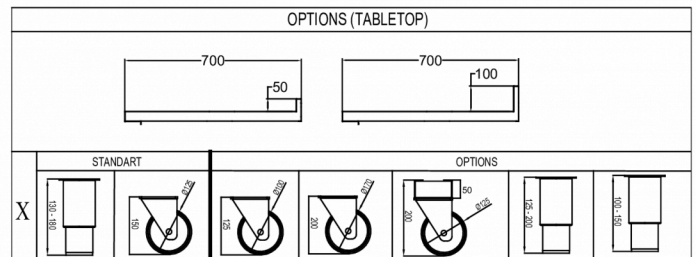

HOSHIZAKI

Premier K 4 A 2D 2D 2D 2D L E

TEKNISKA SPECIFIKATIONER

Temperaturområde	GN plåtstorlek	Volym, brutto	Netto nyttovolym	Klimaklass	Ljudnivå
+2/+12°C	1/1 GN	625 l	352 l	4	43 dB(A)

Elektrisk anslutning	Max anslutningseffekt	Kylbehov (vid -10°C)
230V, 50Hz	125 W	350 W

FRAKTSPECIFIKATIONER

Bredd (packad)	Djup (packad)	Höjd (packad)	Volym (förpackad)	Bruttovikt	Bredd	Djup	Höjd	Höjd inklusive ben (minimum)	Höjd inklusive ben (max)	Nettovikt
2 226 mm	730 mm	1 081 mm	1,79 m³	212 kg	2 196 mm	700 mm	754,2 mm	884,2 mm	934,2 mm	192 kg

Ansvarsfriskrivning: Alla ansträngningar har gjorts för att säkerställa att informationen i detta specifikationsblad är korrekt vid tidpunkten för publicering. Hoshizaki Europe BV tar inget ansvar eller förpliktelser för typografiska fel eller utelämnanden eller för någon felaktig tolkning av informationen i publikationen och förbehåller sig rätten att ändra utan föregående meddelande.

Hoshizaki Belgium
Hoshizaki Danmark
Hoshizaki Deutschland
Hoshizaki France
Hoshizaki Iberia
Hoshizaki Italia
Hoshizaki Middle East

info@hoshizaki.nl
info@hoshizaki.dk
vertrieb@hoshizaki.de
info@hoshizaki.fr
info@hoshizaki.es
commerciale@hoshizaki.it
sales.ex@hoshizaki-europe.com

Hoshizaki Netherlands info@hoshizaki.nl
Hoshizaki Norge salg@hoshizaki.no
Hoshizaki Sverige order@hoshizaki.se
Hoshizaki UK uksales@hoshizaki.uk
Exportländer sales.ex@hoshizaki-europe.com
Andra länder sales.ex@hoshizaki-europe.com

www.hoshizaki.se