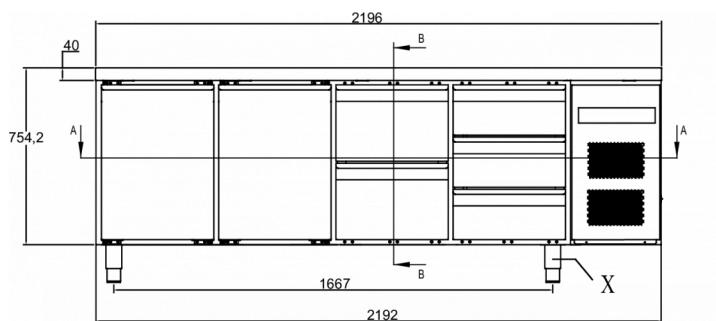

HOSHIZAKI

Premier K 4 A1 DL DL DL DR L E

TEKNISKA SPECIFIKATIONER

Temperaturområde	Hyllstorlek	Volym, brutto	Netto nyttovolym	Klimaklass	Ljudnivå
+2/+12°C	1/1 djup	625 l	384 l	5	43 dB(A)

Elektrisk anslutning	Max anslutningseffekt	Kylbehov (vid -10°C)
230V, 50Hz	125 W	350 W

FRAKTSPECIFIKATIONER

Bredd (packad)	Djup (packad)	Höjd (packad)	Volym (förpackad)	Bruttovikt	Bredd	Djup	Höjd	Höjd inklusive ben (minimum)	Höjd inklusive ben (max)	Nettovikt
2 226 mm	730 mm	1 181 mm	1,79 m³	186 kg	2 196 mm	700 mm	854,2 mm	984,2 mm	1 034,2 mm	166 kg

Ansvarsfriskrivning: Alla ansträngningar har gjorts för att säkerställa att informationen i detta specifikationsblad är korrekt vid tidpunkten för publicering. Hoshizaki Europe BV tar inget ansvar eller förpliktelser för typografiska fel eller utelämnanden eller för någon felaktig tolkning av informationen i publikationen och förbehåller sig rätten att ändra utan föregående meddelande.

Hoshizaki Belgium
Hoshizaki Danmark
Hoshizaki Deutschland
Hoshizaki France
Hoshizaki Iberia
Hoshizaki Italia
Hoshizaki Middle East

info@hoshizaki.nl
info@hoshizaki.dk
vertrieb@hoshizaki.de
info@hoshizaki.fr
info@hoshizaki.es
commerciale@hoshizaki.it
sales.ex@hoshizaki-europe.com

Hoshizaki Netherlands info@hoshizaki.nl
Hoshizaki Norge salg@hoshizaki.no
Hoshizaki Sverige order@hoshizaki.se
Hoshizaki UK uksales@hoshizaki.uk
Exportländer sales.ex@hoshizaki-europe.com
Andra länder sales.ex@hoshizaki-europe.com

www.hoshizaki.se