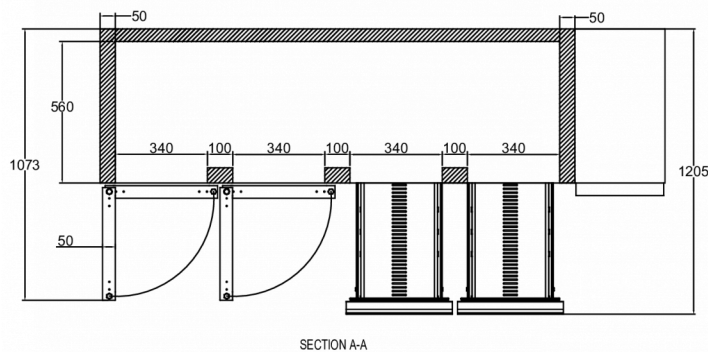

HOSHIZAKI

Premier K 4 A1 DL DL DL DR L E

TEKNISKA SPECIFIKATIONER

Temperaturområde	Hyllstorlek	Volym, brutto	Netto nyttovolym	Klimaklass	Ljudnivå
+2/+12°C	1/1 djup	625 l	384 l	5	43 dB(A)

Elektrisk anslutning	Max anslutningseffekt	Kylbehov (vid -10°C)
230V, 50Hz	125 W	350 W

FRAKTSPECIFIKATIONER

Bredd (packad)	Djup (packad)	Höjd (packad)	Volym (förpackad)	Bruttovikt	Bredd	Djup	Höjd	Höjd inklusive ben (minimum)	Höjd inklusive ben (max)	Nettovikt
2 226 mm	730 mm	1 181 mm	1,79 m³	186 kg	2 196 mm	700 mm	854,2 mm	984,2 mm	1 034,2 mm	166 kg

Ansvarsfriskrivning: Alla ansträngningar har gjorts för att säkerställa att informationen i detta specifikationsblad är korrekt vid tidpunkten för publicering. Hoshizaki Europe BV tar inget ansvar eller förpliktelser för typografiska fel eller utelämnanden eller för någon felaktig tolkning av informationen i publikationen och förbehåller sig rätten att ändra utan föregående meddelande.

Hoshizaki Belgium
Hoshizaki Danmark
Hoshizaki Deutschland
Hoshizaki France
Hoshizaki Iberia
Hoshizaki Italia
Hoshizaki Middle East

info@hoshizaki.nl
info@hoshizaki.dk
vertrieb@hoshizaki.de
info@hoshizaki.fr
info@hoshizaki.es
commerciale@hoshizaki.it
sales.ex@hoshizaki-europe.com

Hoshizaki Netherlands info@hoshizaki.nl
Hoshizaki Norge salg@hoshizaki.no
Hoshizaki Sverige order@hoshizaki.se
Hoshizaki UK uksales@hoshizaki.uk
Exportländer sales.ex@hoshizaki-europe.com
Andra länder sales.ex@hoshizaki-europe.com

www.hoshizaki.se