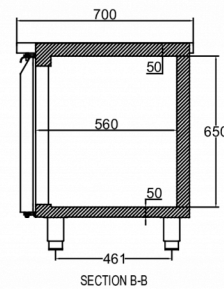

HOSHIZAKI

Premier K 4 A1 DL DL DL DR L E

TEKNISKA SPECIFIKATIONER

Temperaturområde	Hyllstorlek	Volym, brutto	Netto nyttovolym	Klimaklass	Ljudnivå
+2/+12°C	1/1 djup	625 l	384 l	5	43 dB(A)

Elektrisk anslutning	Max anslutningseffekt	Kylbehov (vid -10°C)
230V, 50Hz	125 W	350 W

FRAKTSPECIFIKATIONER

Bredd (packad)	Djup (packad)	Höjd (packad)	Volym (förpackad)	Bruttovikt	Bredd	Djup	Höjd	Höjd inklusive ben (minimum)	Höjd inklusive ben (max)	Nettovikt
2 226 mm	730 mm	1 181 mm	1,79 m³	186 kg	2 196 mm	700 mm	854,2 mm	984,2 mm	1 034,2 mm	166 kg

Ansvarsfriskrivning: Alla ansträngningar har gjorts för att säkerställa att informationen i detta specifikationsblad är korrekt vid tidpunkten för publicering. Hoshizaki Europe BV tar inget ansvar eller förpliktelser för typografiska fel eller utelämnanden eller för någon felaktig tolkning av informationen i publikationen och förbehåller sig rätten att ändra utan föregående meddelande.

Hoshizaki Belgium
Hoshizaki Danmark
Hoshizaki Deutschland
Hoshizaki France
Hoshizaki Iberia
Hoshizaki Italia
Hoshizaki Middle East

info@hoshizaki.nl
info@hoshizaki.dk
vertrieb@hoshizaki.de
info@hoshizaki.fr
info@hoshizaki.es
commerciale@hoshizaki.it
sales.ex@hoshizaki-europe.com

Hoshizaki Netherlands info@hoshizaki.nl
Hoshizaki Norge salg@hoshizaki.no
Hoshizaki Sverige order@hoshizaki.se
Hoshizaki UK uksales@hoshizaki.uk
Exportländer sales.ex@hoshizaki-europe.com
Andra länder sales.ex@hoshizaki-europe.com

www.hoshizaki.se