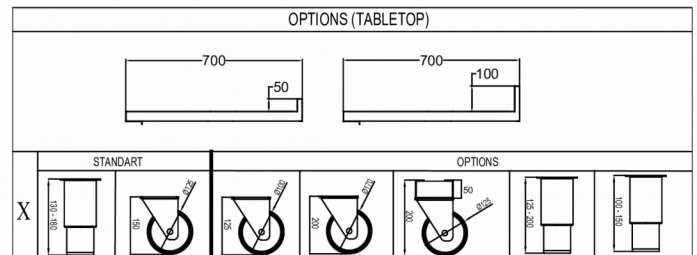

HOSHIZAKI

Premier K 4 A1 DL DL DL DR L E

TEKNISKA SPECIFIKATIONER

Temperaturområde	Hyllstorlek	Volym, brutto	Netto nyttovolym	Klimaklass	Ljudnivå
+2/+12°C	1/1 djup	625 l	384 l	5	43 dB(A)

Elektrisk anslutning	Max anslutningseffekt	Kylbehov (vid -10°C)
230V, 50Hz	125 W	350 W

FRAKTSPECIFIKATIONER

Bredd (packad)	Djup (packad)	Höjd (packad)	Volym (förpackad)	Bruttovikt	Bredd	Djup	Höjd	Höjd inklusive ben (minimum)	Höjd inklusive ben (max)	Nettovikt
2 226 mm	730 mm	1 181 mm	1,79 m³	186 kg	2 196 mm	700 mm	854,2 mm	984,2 mm	1 034,2 mm	166 kg

Ansvarsfriskrivning: Alla ansträngningar har gjorts för att säkerställa att informationen i detta specifikationsblad är korrekt vid tidpunkten för publicering. Hoshizaki Europe BV tar inget ansvar eller förpliktelser för typografiska fel eller utelämnanden eller för någon felaktig tolkning av informationen i publikationen och förbehåller sig rätten att ändra utan föregående meddelande.

Hoshizaki Belgium
Hoshizaki Danmark
Hoshizaki Deutschland
Hoshizaki France
Hoshizaki Iberia
Hoshizaki Italia
Hoshizaki Middle East

info@hoshizaki.nl
info@hoshizaki.dk
vertrieb@hoshizaki.de
info@hoshizaki.fr
info@hoshizaki.es
commerciale@hoshizaki.it
sales.ex@hoshizaki-europe.com

Hoshizaki Netherlands info@hoshizaki.nl
Hoshizaki Norge salg@hoshizaki.no
Hoshizaki Sverige order@hoshizaki.se
Hoshizaki UK uksales@hoshizaki.uk
Exportländer sales.ex@hoshizaki-europe.com
Andra länder sales.ex@hoshizaki-europe.com

www.hoshizaki.se