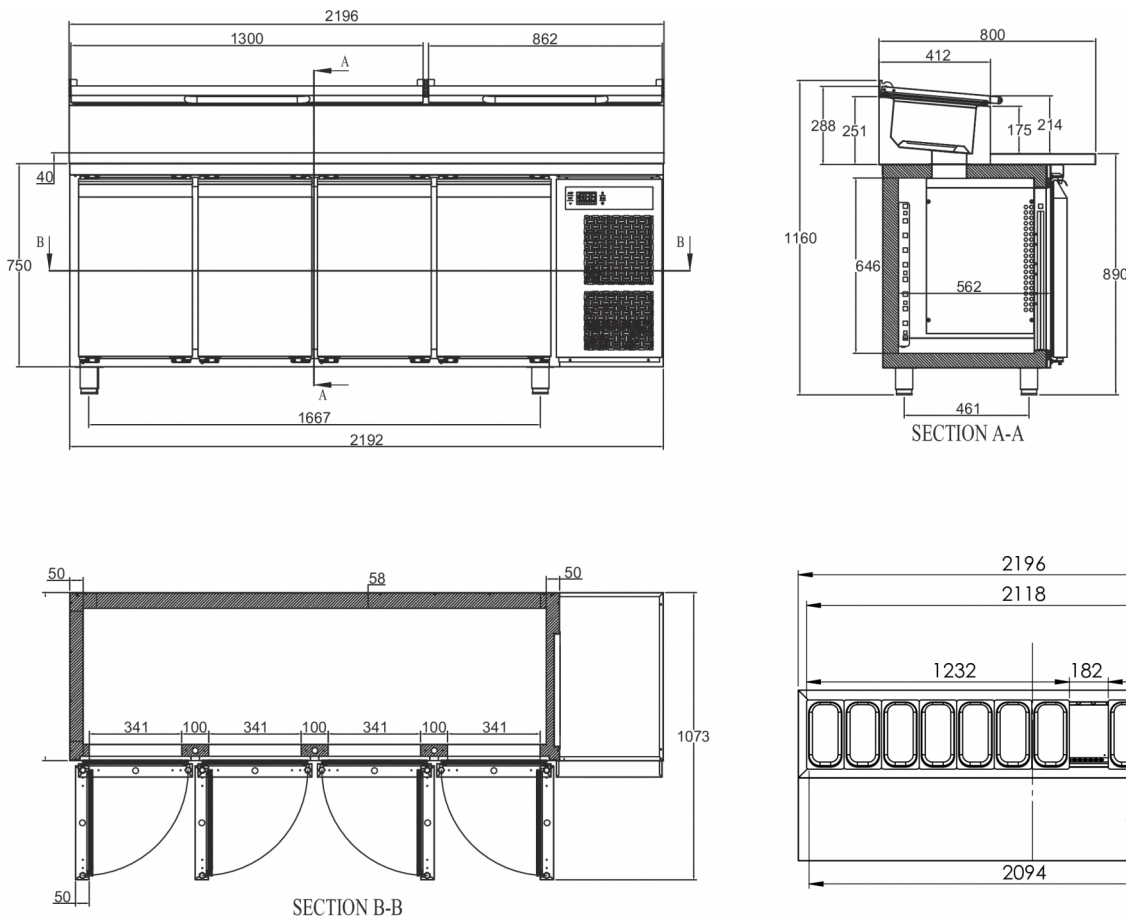

FRAKTSPECIFIKATIONER

Bredd (packad)	Djup (packad)	Höjd (packad)	Volym (förpackad)	Bruttovikt	Bredd	Djup	Höjd	Nettovikt
2 226 mm	830 mm	1 375 mm	2,52 m ³	220 kg	2 196 mm	800 mm	1 060 mm	200 kg

Ansvarsfriskrivning: Alla ansträngningar har gjorts för att säkerställa att informationen i detta specifikationsblad är korrekt vid tidpunkten för publicering. Hoshizaki Europe BV tar inget ansvar eller förpliktelser för typografiska fel eller utelämnanden eller för någon felaktig tolkning av informationen i publikationen och förbehåller sig rätten att ändra utan föregående meddelande.