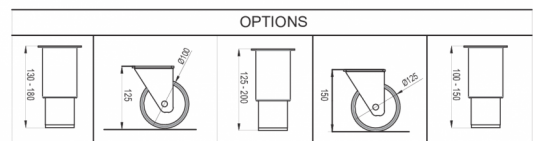

1 / 1 GN

INKLUDERAD

2 grå trådhyllor per dörrsektion

TILLBEHÖR

Ben (set), H = 100-150 mm
Ben (set), H = 125-200 mm
Ben (set), H = 130-180 mm
Hjul (set), H = 125 mm
Hjul (set), H = 150 mm
Hjul (set), H = 200 mm
Hjul, höjningssats (ökar hjulhöjden med 50 mm)
Trådhylla, rostfritt stål, (B x D), 325 x 530 mm
Trådhylla, grå, (B x D), 325 x 530 mm
Bärskena (1 set med 2 skenor)
Dörrset

FRAKTSPECIFIKATIONER

Bredd (packad)	Djup (packad)	Höjd (packad)	Volym (förpackad)	Bruttovikt	Bredd	Djup	Höjd	Nettovikt
2 226 mm	830 mm	1 375 mm	2,52 m ³	220 kg	2 196 mm	800 mm	1 060 mm	200 kg

Ansvarsfriskrivning: Alla ansträngningar har gjorts för att säkerställa att informationen i detta specifikationsblad är korrekt vid tidpunkten för publicering. Hoshizaki Europe BV tar inget ansvar eller förpliktelser för typografiska fel eller utelämnanden eller för någon felaktig tolkning av informationen i publikationen och förbehåller sig rätten att ändra utan föregående meddelande.