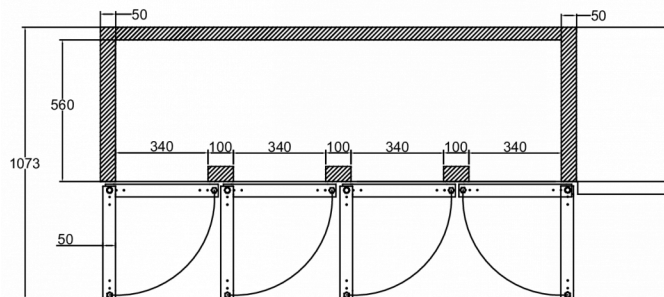

HOSHIZAKI

Premier F 4 A1 DL DL DL DR L E

TEKNISKA SPECIFIKATIONER

Temperaturområde	Hyllstorlek	Volym, brutto	Netto nyttovolym	Klimaklass	Ljudnivå
-25/-5°C	1/1 djup	625 l	384 l	4	45 dB(A)

Elektrisk anslutning	Max anslutningseffekt	Kylbehov (vid -30°C)
230V, 50Hz	425 W	376 W

FRAKTSPECIFIKATIONER

Bredd (packad)	Djup (packad)	Höjd (packad)	Volym (förpackad)	Bruttovikt	Bredd	Djup	Höjd	Höjd inklusive ben (minimum)	Höjd inklusive ben (max)	Nettovikt
2 226 mm	730 mm	1 181 mm	1,79 m³	186 kg	2 196 mm	700 mm	854,2 mm	984,2 mm	1 034,2 mm	166 kg

Ansvarsfriskrivning: Alla ansträngningar har gjorts för att säkerställa att informationen i detta specifikationsblad är korrekt vid tidpunkten för publicering. Hoshizaki Europe BV tar inget ansvar eller förpliktelser för typografiska fel eller utelämnanden eller för någon felaktig tolkning av informationen i publikationen och förbehåller sig rätten att ändra utan föregående meddelande.

SECTION A-A