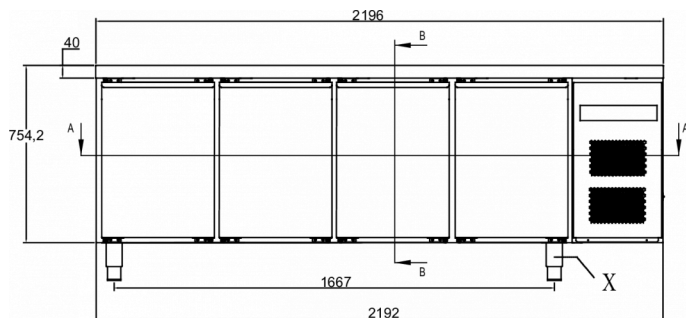

HOSHIZAKI

Premier F 4 A1 DL DL DL DR L E

TEKNISKA SPECIFIKATIONER

Temperaturområde	Hyllstorlek	Volym, brutto	Netto nyttovolym	Klimaklass	Ljudnivå
-25/-5°C	1/1 djup	625 l	384 l	4	45 dB(A)

Elektrisk anslutning	Max anslutningseffekt	Kylbehov (vid -30°C)
230V, 50Hz	425 W	376 W

FRAKTSPECIFIKATIONER

Bredd (packad)	Djup (packad)	Höjd (packad)	Volym (förpackad)	Bruttovikt	Bredd	Djup	Höjd	Höjd inklusive ben (minimum)	Höjd inklusive ben (max)	Nettovikt
2 226 mm	730 mm	1 181 mm	1,79 m³	186 kg	2 196 mm	700 mm	854,2 mm	984,2 mm	1 034,2 mm	166 kg

Ansvarsfriskrivning: Alla ansträngningar har gjorts för att säkerställa att informationen i detta specifikationsblad är korrekt vid tidpunkten för publicering. Hoshizaki Europe BV tar inget ansvar eller förpliktelser för typografiska fel eller utelämnanden eller för någon felaktig tolkning av informationen i publikationen och förbehåller sig rätten att ändra utan föregående meddelande.

SECTION A-A