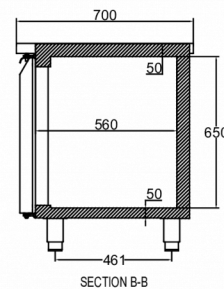

HOSHIZAKI

Premier F 4 A1 DL DL DL DR L E

TEKNISKA SPECIFIKATIONER

Temperaturområde	Hyllstorlek	Volym, brutto	Netto nyttovolym	Klimaklass	Ljudnivå
-25/-5°C	1/1 djup	625 l	384 l	4	45 dB(A)

Elektrisk anslutning	Max anslutningseffekt	Kylbehov (vid -30°C)
230V, 50Hz	425 W	376 W

FRAKTSPECIFIKATIONER

Bredd (packad)	Djup (packad)	Höjd (packad)	Volym (förpackad)	Bruttovikt	Bredd	Djup	Höjd	Höjd inklusive ben (minimum)	Höjd inklusive ben (max)	Nettovikt
2 226 mm	730 mm	1 181 mm	1,79 m³	186 kg	2 196 mm	700 mm	854,2 mm	984,2 mm	1 034,2 mm	166 kg

Ansvarsfriskrivning: Alla ansträngningar har gjorts för att säkerställa att informationen i detta specifikationsblad är korrekt vid tidpunkten för publicering. Hoshizaki Europe BV tar inget ansvar eller förpliktelser för typografiska fel eller utelämnanden eller för någon felaktig tolkning av informationen i publikationen och förbehåller sig rätten att ändra utan föregående meddelande.

SECTION A-A