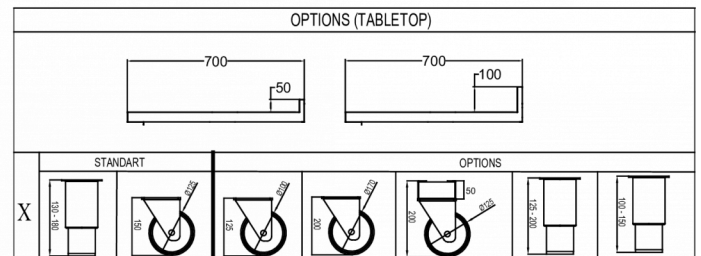

Hoshizaki Belgium
Hoshizaki Danmark
Hoshizaki Deutschland
Hoshizaki France
Hoshizaki Iberia
Hoshizaki Italia
Hoshizaki Middle East

info@hoshizaki.nl
info@hoshizaki.dk
vertrieb@hoshizaki.de
info@hoshizaki.fr
info@hoshizaki.es
commerciale@hoshizaki.it
sales.ex@hoshizaki-europe.com

Hoshizaki Netherlands info@hoshizaki.nl
Hoshizaki Norge salg@hoshizaki.no
Hoshizaki Sverige order@hoshizaki.se
Hoshizaki UK uksales@hoshizaki.uk
Exportländer sales.ex@hoshizaki-europe.com
Andra länder sales.ex@hoshizaki-europe.com

www.hoshizaki.se