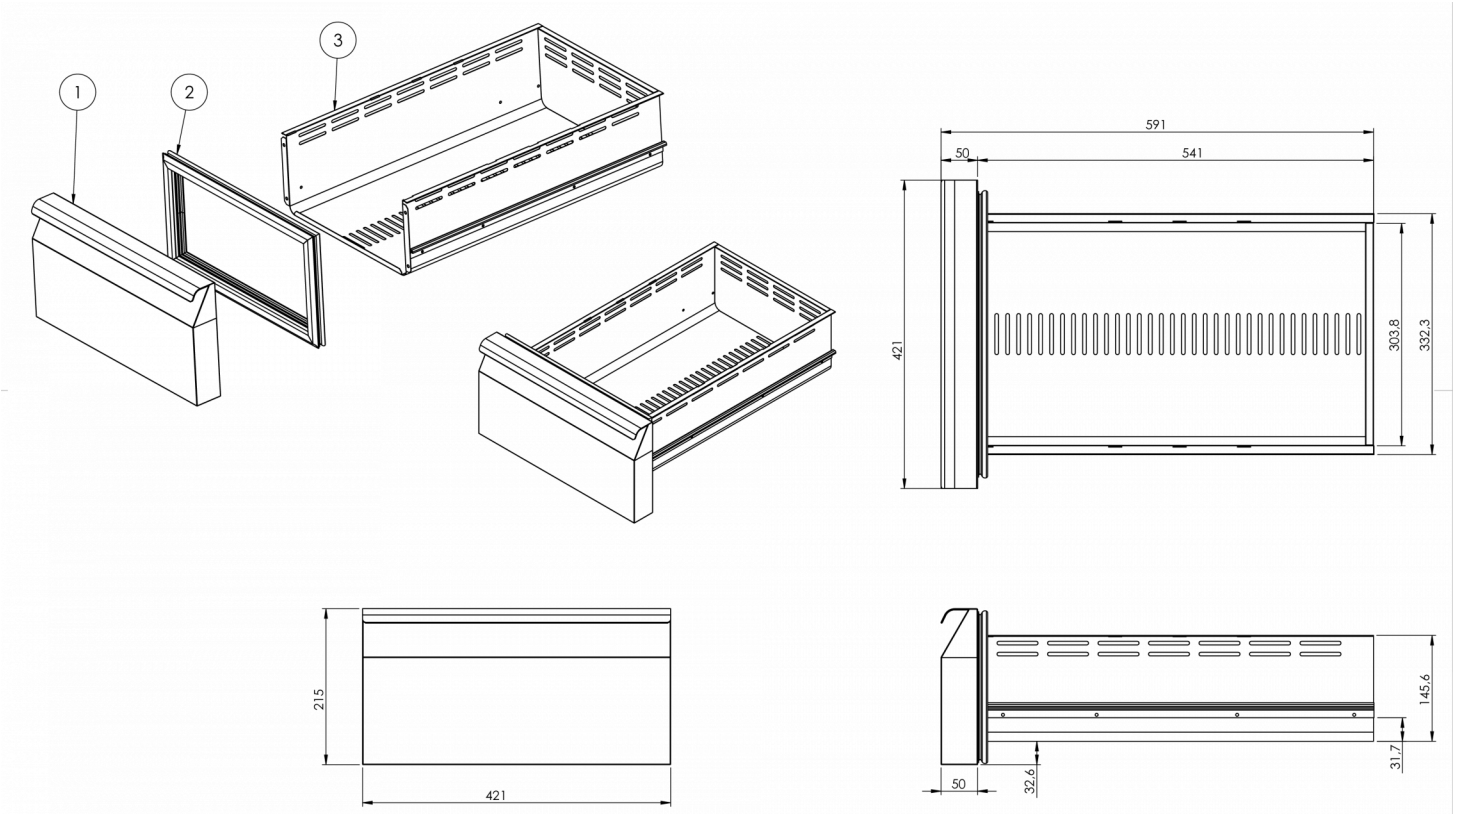

HOSHIZAKI

Premier KL 4 A 2D 2D 2D 2D L E

Hoshizaki Belgium info@hoshizaki.nl
Hoshizaki Danmark info@hoshizaki.dk
Hoshizaki Deutschland vertrieb@hoshizaki.de
Hoshizaki France info@hoshizaki.fr
Hoshizaki Iberia info@hoshizaki.es
Hoshizaki Italia commerciale@hoshizaki.it
Hoshizaki Middle East sales.ex@hoshizaki-europe.com

Hoshizaki Netherlands info@hoshizaki.nl
Hoshizaki Norge salg@hoshizaki.no
Hoshizaki Sverige order@hoshizaki.se
Hoshizaki UK uksales@hoshizaki.uk
Exportländer sales.ex@hoshizaki-europe.com
Andra länder sales.ex@hoshizaki-europe.com
www.hoshizaki.se