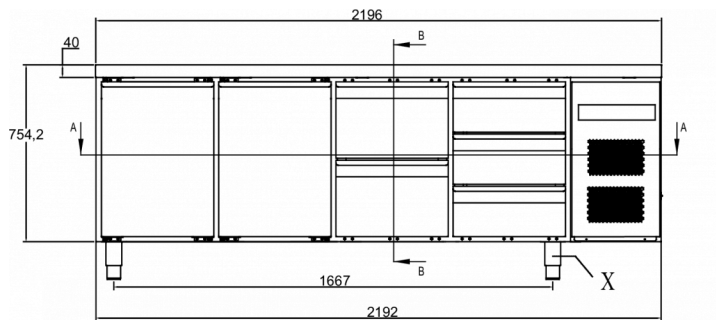

Bredd (packad)	Djup (packad)	Höjd (packad)	Volym (förpackad)	Bruttovikt	Bredd	Djup	Höjd	Nettovikt
2 226 mm	730 mm	1 081 mm	1,757 m ³	212 kg	2 196 mm	700 mm	754,2 mm	192 kg

Ansvarsfriskrivning: Alla ansträngningar har gjorts för att säkerställa att informationen i detta specifikationsblad är korrekt vid tidpunkten för publicering. Hoshizaki Europe BV tar inget ansvar eller förpliktelser för typografiska fel eller utelämnanden eller för någon felaktig tolkning av informationen i publikationen och förbehåller sig rätten att ändra utan föregående meddelande.