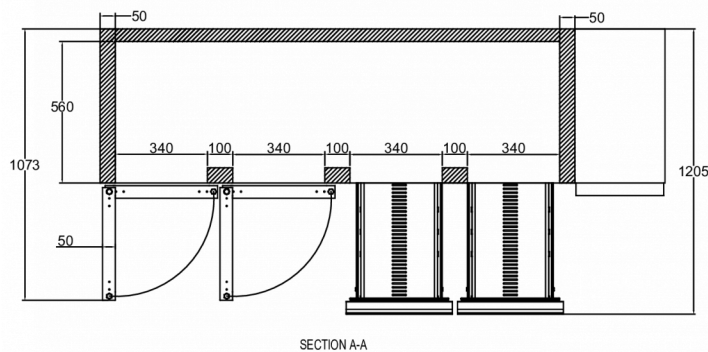

Bredd (packad)	Djup (packad)	Höjd (packad)	Volym (förpackad)	Bruttovikt	Bredd	Djup	Höjd	Nettovikt
2 226 mm	730 mm	1 081 mm	1,757 m ³	212 kg	2 196 mm	700 mm	754,2 mm	192 kg

Ansvarsfriskrivning: Alla ansträngningar har gjorts för att säkerställa att informationen i detta specifikationsblad är korrekt vid tidpunkten för publicering. Hoshizaki Europe BV tar inget ansvar eller förpliktelser för typografiska fel eller utelämnanden eller för någon felaktig tolkning av informationen i publikationen och förbehåller sig rätten att ändra utan föregående meddelande.