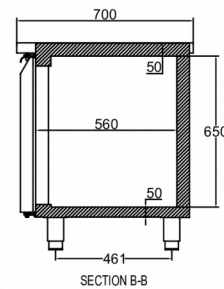

1 / 1 GN

INKLUDERAD

Ingen

TILLBEHÖR

Ben (set), H = 125-200 mm
 Ben (set), H = 130-180 mm
 Hjul (set), H = 125 mm
 Hjul (set), H = 150 mm
 Hjul (set), H = 200 mm
 Hjul, höjningssats (ökar hjulhöjden med 50 mm)
 Dörrset
 Lådset med 2 x 1/2 lådor
 Lådset med 3 x 1/3 lådor
 Låda, mjukstängande ombyggnadssats (eftermontering)
 Plan toppskiva
 Plan toppskiva med 50 mm bakkant
 Plan toppskiva med 100 mm bakkant

Bredd (packad)	Djup (packad)	Höjd (packad)	Volym (förpackad)	Bruttovikt	Bredd	Djup	Höjd	Nettovikt
2 226 mm	730 mm	1 081 mm	1,757 m ³	212 kg	2 196 mm	700 mm	754,2 mm	192 kg

Ansvarsfriskrivning: Alla ansträngningar har gjorts för att säkerställa att informationen i detta specifikationsblad är korrekt vid tidpunkten för publicering. Hoshizaki Europe BV tar inget ansvar eller förpliktelser för typografiska fel eller utelämnanden eller för någon felaktig tolkning av informationen i publikationen och förbehåller sig rätten att ändra utan föregående meddelande.