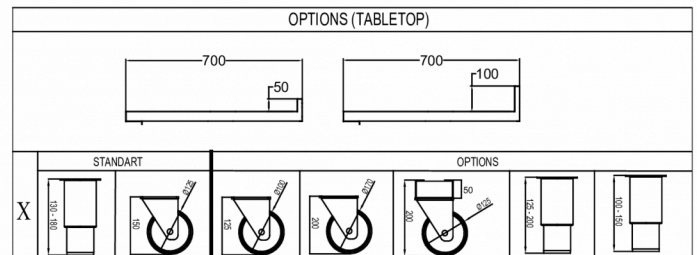

1 / 1 GN

INKLUDERAD

Ingen

TILLBEHÖR

Ben (set), H = 125-200 mm
 Ben (set), H = 130-180 mm
 Hjul (set), H = 125 mm
 Hjul (set), H = 150 mm
 Hjul (set), H = 200 mm
 Hjul, höjningssats (ökar hjulhöjden med 50 mm)
 Dörrset
 Lådset med 2 x 1/2 lådor
 Lådset med 3 x 1/3 lådor
 Låda, mjukstängande ombyggnadssats (eftermontering)
 Plan toppskiva
 Plan toppskiva med 50 mm bakkant
 Plan toppskiva med 100 mm bakkant

Bredd (packad)	Djup (packad)	Höjd (packad)	Volym (förpackad)	Bruttovikt	Bredd	Djup	Höjd	Nettovikt
2 226 mm	730 mm	1 081 mm	1,757 m ³	212 kg	2 196 mm	700 mm	754,2 mm	192 kg

Ansvarsfriskrivning: Alla ansträngningar har gjorts för att säkerställa att informationen i detta specifikationsblad är korrekt vid tidpunkten för publicering. Hoshizaki Europe BV tar inget ansvar eller förpliktelser för typografiska fel eller utelämnanden eller för någon felaktig tolkning av informationen i publikationen och förbehåller sig rätten att ändra utan föregående meddelande.