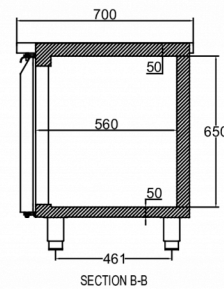

1 / 1 GN

INKLUDERAD

2 grå trådhyllor per dörrsektion

TILLBEHÖR

Ben (set), H = 125-200 mm
 Ben (set), H = 130-180 mm
 Hjul (set), H = 125 mm
 Hjul (set), H = 150 mm
 Hjul (set), H = 200 mm
 Hjul, höjningssats (ökar hjulhöjden med 50 mm)
 Trådhylla, rostfritt stål, 325 x 530 mm
 Trådhylla, grå, 325 x 530 mm
 Bärskena (1 set med 2 skenor)
 Dörrset
 Plan toppskiva
 Plan toppskiva med 50 mm bakkant
 Plan toppskiva med 100 mm bakkant

Temperaturområde	Hyllstorlek	Volym, brutto	Netto nyttovolym	Klimaklass	Ljudnivå
-25/-5°C	1/1 djup	625 l	384 l	4	45 dB(A)

Elektrisk anslutning	Max anslutningseffekt	Kylbehov (vid -30°C)
230V, 50Hz	425 W	376 W

FRAKTSPECIFIKATIONER

Bredd (packad)	Djup (packad)	Höjd (packad)	Volym (förpackad)	Bruttovikt	Bredd	Djup	Höjd	Nettovikt
2 226 mm	730 mm	1 081 mm	1,757 m ³	184 kg	2 196 mm	700 mm	754,2 mm	164 kg

Ansvarsfriskrivning: Alla ansträngningar har gjorts för att säkerställa att informationen i detta specifikationsblad är korrekt vid tidpunkten för publicering. Hoshizaki Europe BV tar inget ansvar eller förpliktelser för typografiska fel eller utelämnanden eller för någon felaktig tolkning av informationen i publikationen och förbehåller sig rätten att ändra utan föregående meddelande.