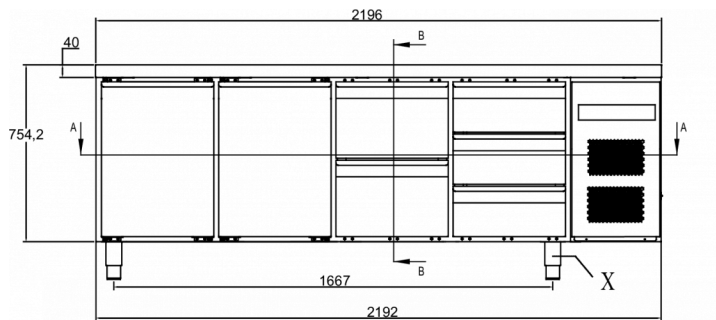

FRAKTSPECIFIKATIONER

Bredd (packad)	Djup (packad)	Höjd (packad)	Volym (förpackad)	Bruttovikt	Bredd	Djup	Höjd	Nettovikt
2 226 mm	730 mm	1 081 mm	1,757 m ³	184 kg	2 196 mm	700 mm	754,2 mm	164 kg

Ansvarsfriskrivning: Alla ansträngningar har gjorts för att säkerställa att informationen i detta specifikationsblad är korrekt vid tidpunkten för publicering. Hoshizaki Europe BV tar inget ansvar eller förpliktelser för typografiska fel eller utelämnanden eller för någon felaktig tolkning av informationen i publikationen och förbehåller sig rätten att ändra utan föregående meddelande.