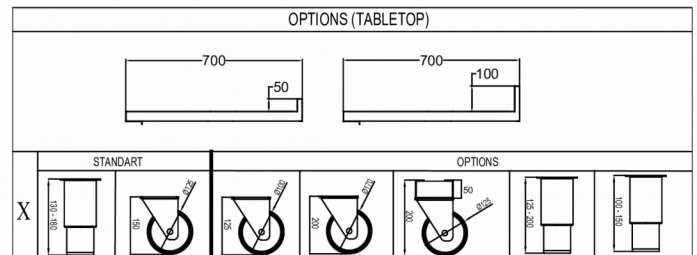

1 / 1 GN

INKLUDERAD

2 grå trådhyllor per dörrsektion

TILLBEHÖR

Ben (set), H = 125-200 mm
 Ben (set), H = 130-180 mm
 Hjul (set), H = 125 mm
 Hjul (set), H = 150 mm
 Hjul (set), H = 200 mm
 Hjul, höjningssats (ökar hjulhöjden med 50 mm)
 Trådhylla, rostfritt stål, 325 x 530 mm
 Trådhylla, grå, 325 x 530 mm
 Bärskena (1 set med 2 skenor)
 Dörrset
 Plan toppskiva
 Plan toppskiva med 50 mm bakkant
 Plan toppskiva med 100 mm bakkant

FRAKTSPECIFIKATIONER

Bredd (packad)	Djup (packad)	Höjd (packad)	Volym (förpackad)	Bruttovikt	Bredd	Djup	Höjd	Nettovikt
2 226 mm	730 mm	1 081 mm	1,757 m ³	184 kg	2 196 mm	700 mm	754,2 mm	164 kg

Ansvarsfriskrivning: Alla ansträngningar har gjorts för att säkerställa att informationen i detta specifikationsblad är korrekt vid tidpunkten för publicering. Hoshizaki Europe BV tar inget ansvar eller förpliktelser för typografiska fel eller utelämnanden eller för någon felaktig tolkning av informationen i publikationen och förbehåller sig rätten att ändra utan föregående meddelande.