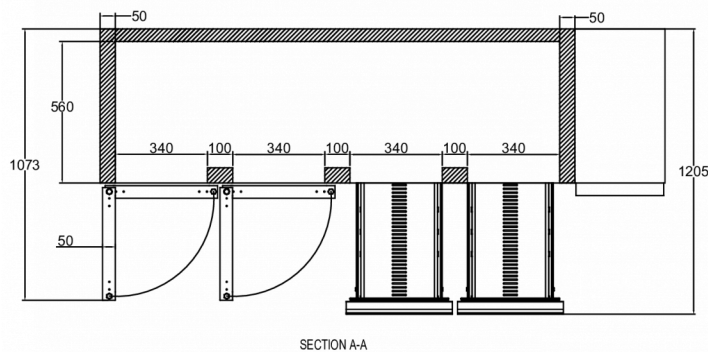

FRAKTSPECIFIKATIONER

Bredd (packad)	Djup (packad)	Höjd (packad)	Volym (förpackad)	Bruttovikt	Bredd	Djup	Höjd	Nettovikt
2 226 mm	730 mm	1 081 mm	1,757 m ³	184 kg	2 196 mm	700 mm	754,2 mm	164 kg

Ansvarsfriskrivning: Alla ansträngningar har gjorts för att säkerställa att informationen i detta specifikationsblad är korrekt vid tidpunkten för publicering. Hoshizaki Europe BV tar inget ansvar eller förpliktelser för typografiska fel eller utelämnanden eller för någon felaktig tolkning av informationen i publikationen och förbehåller sig rätten att ändra utan föregående meddelande.