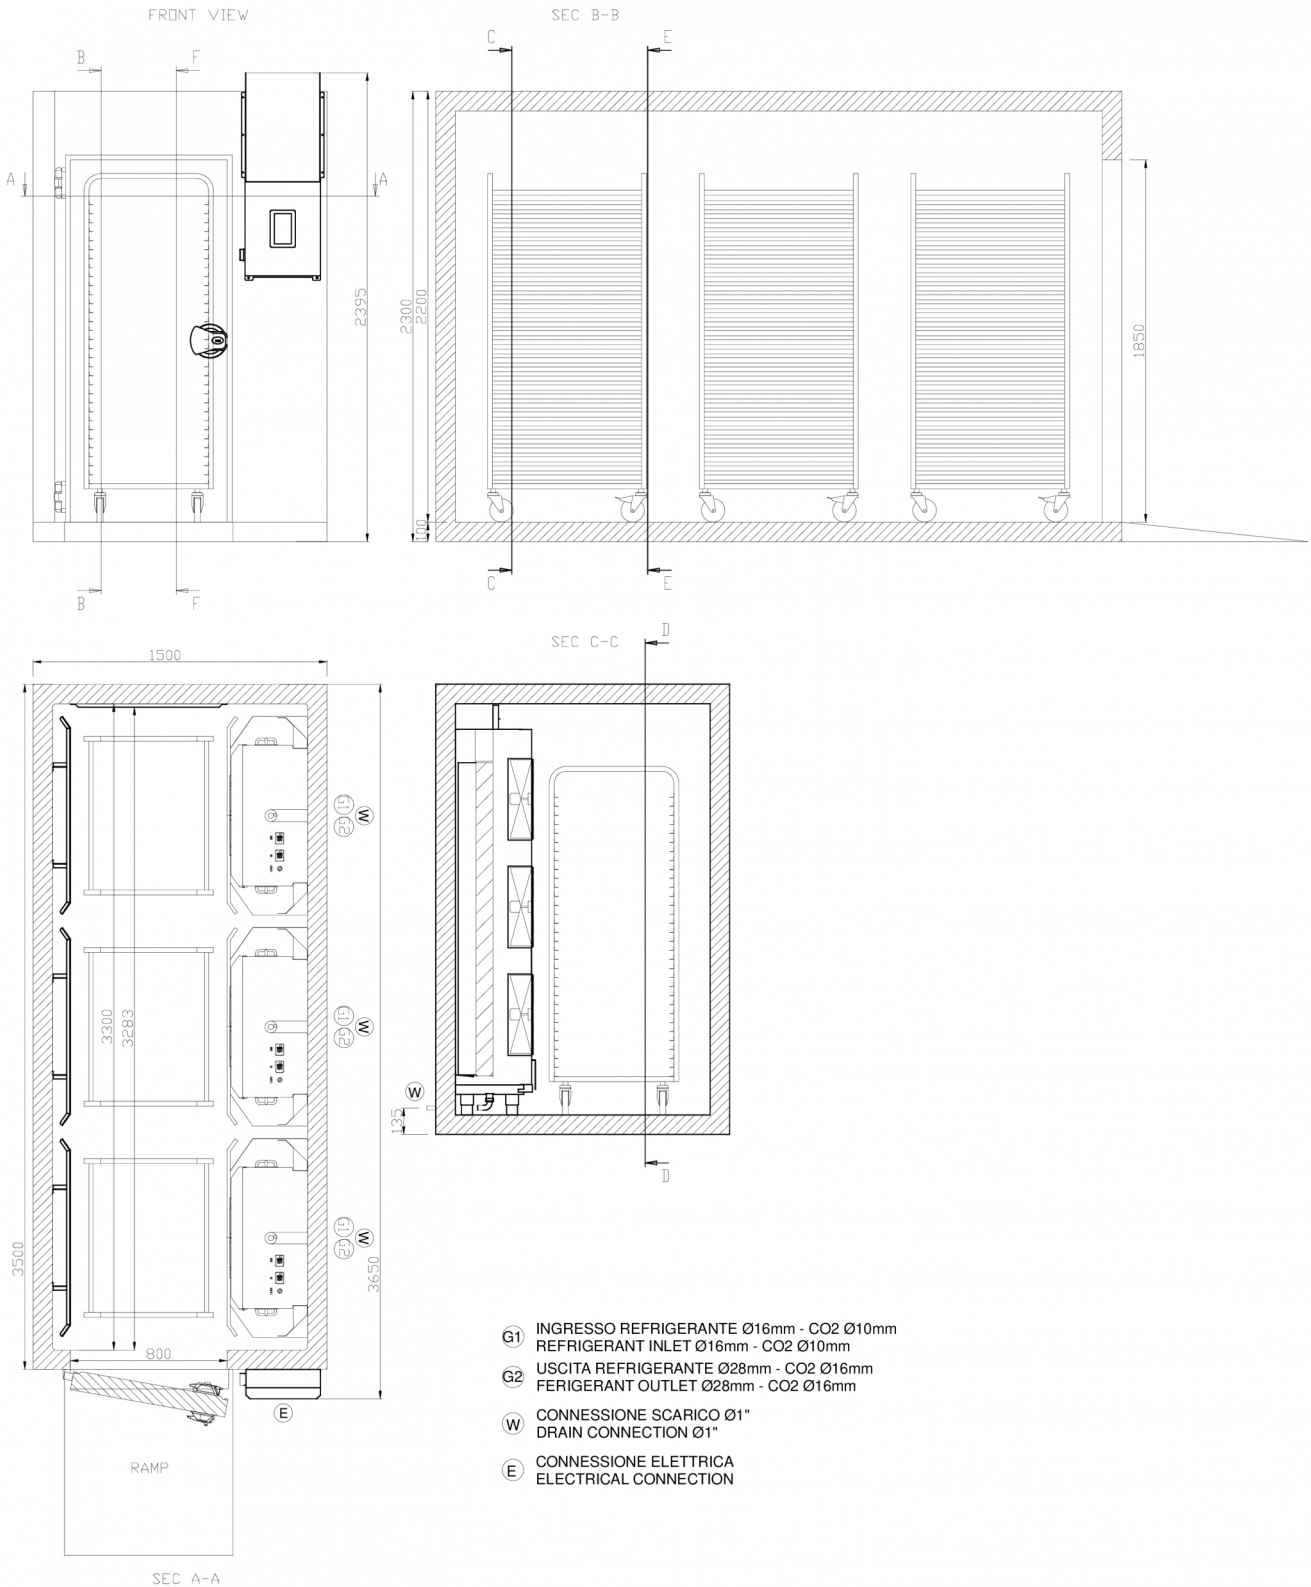

HOSHIZAKI

PREMIER BCF RI M 450 CO2 1N DL BK NSF

Hoshizaki Belgium
Hoshizaki Danmark
Hoshizaki Deutschland
Hoshizaki France
Hoshizaki Iberia
Hoshizaki Italia
Hoshizaki Middle East

info@hoshizaki.nl
info@hoshizaki.dk
vertrieb@hoshizaki.de
info@hoshizaki.fr
info@hoshizaki.es
commerciale@hoshizaki.it
sales.ex@hoshizaki-europe.com

Hoshizaki Netherlands info@hoshizaki.nl
Hoshizaki Norge salg@hoshizaki.no
Hoshizaki Sverige order@hoshizaki.se
Hoshizaki UK uksales@hoshizaki.uk
Exportländer sales.ex@hoshizaki-europe.com
Andra länder sales.ex@hoshizaki-europe.com

www.hoshizaki.dk