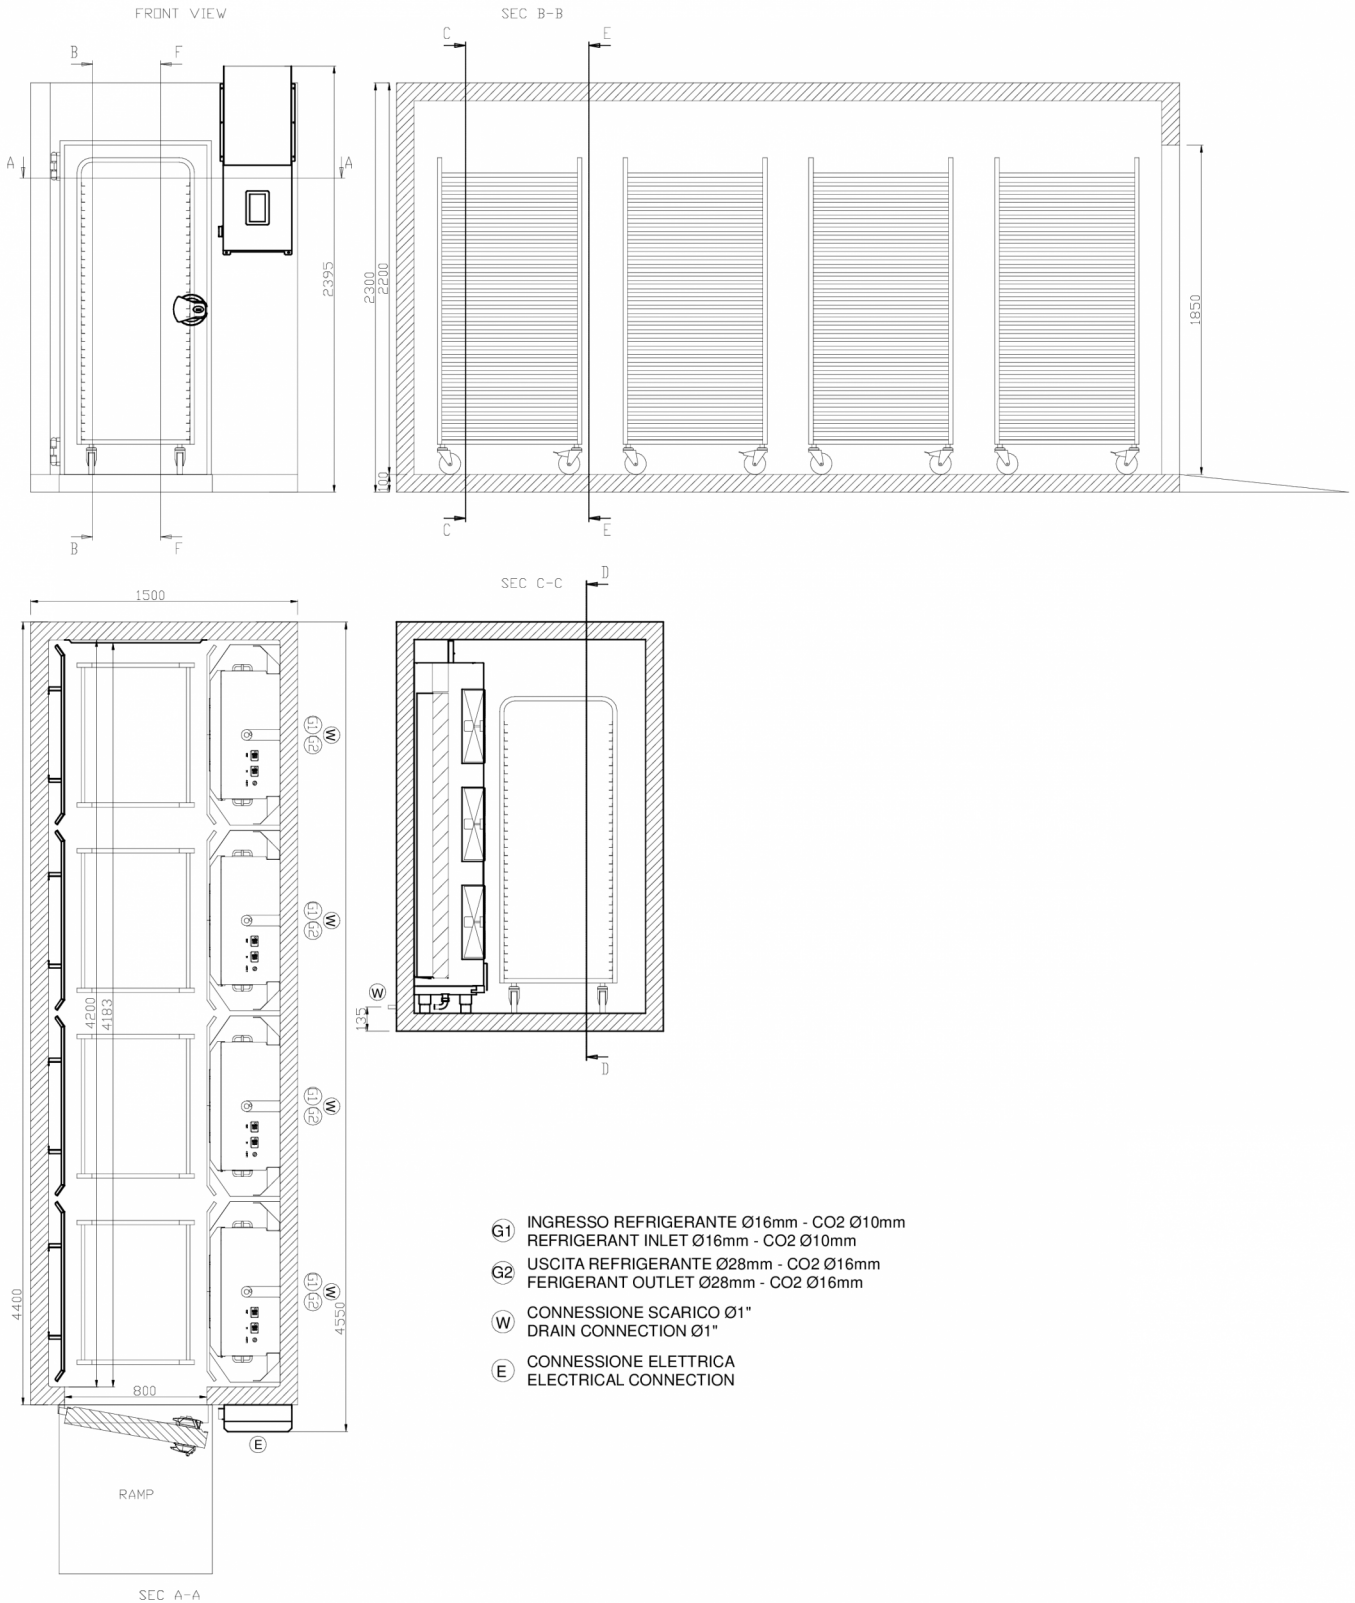

HOSHIZAKI

PREMIER BCF RI M 600 CO2 1N DL BK NSF

Hoshizaki Belgium
Hoshizaki Danmark
Hoshizaki Deutschland
Hoshizaki France
Hoshizaki Iberia
Hoshizaki Italia
Hoshizaki Middle East

info@hoshizaki.nl
info@hoshizaki.dk
vertrieb@hoshizaki.de
info@hoshizaki.fr
info@hoshizaki.es
commerciale@hoshizaki.it
sales.ex@hoshizaki-europe.com

Hoshizaki Netherlands info@hoshizaki.nl
Hoshizaki Norge salg@hoshizaki.no
Hoshizaki Sverige order@hoshizaki.se
Hoshizaki UK uksales@hoshizaki.uk
Exportländer sales.ex@hoshizaki-europe.com
Andra länder sales.ex@hoshizaki-europe.com

www.hoshizaki.dk