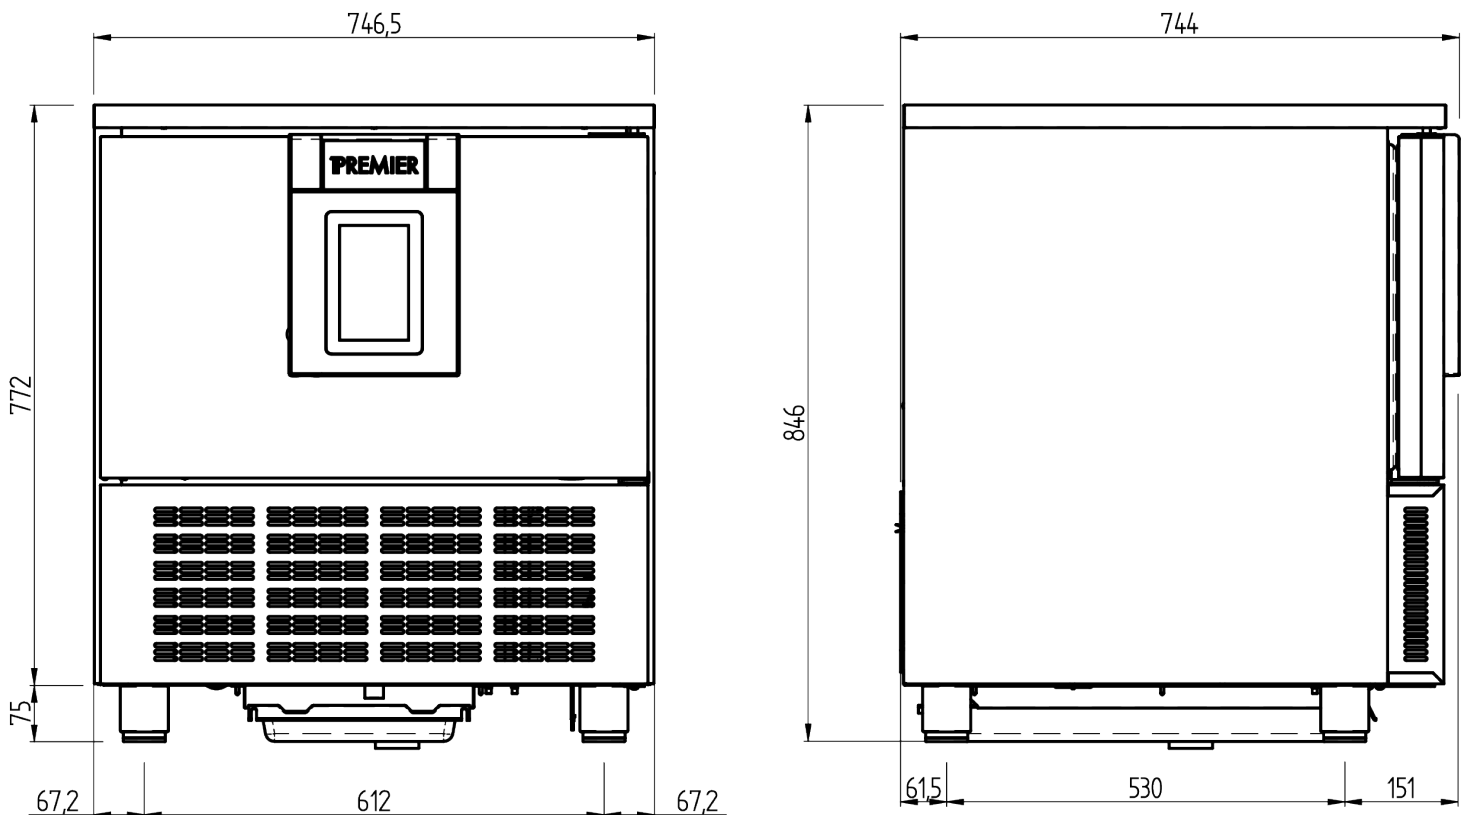

HOSHIZAKI

PREMIER KPS 21 SG

TEKNISKA SPECIFIKATIONER

Kylsystem	GN plåtstorlek	Maximalt antal plåtar	Temperaturområde	Elektrisk anslutning	Klimaklass	Ljudnivå	Kylbehov (vid -25 °C)	Nedkylningskapacitet (från +70 °C till +3 ° i 90 min.)	Infrysningkapacitet (från +70 °C till -18 ° i 4 timmar)
Inbyggt kylsystem	1/1 GN / 400 x 600 mm EN	5	-40/+45 °C	230V, 50Hz	5	60 dB	950 W	25 kg	15 kg

Avstånd mellan bärskenor, GN/EN	Invändiga mått (B x D x H)	Maxdjup på GN-brickor, GN/EN	Höjd från botten till nedersta bärskenan	Höjd från taket till översta bärskenan
530/600	620 mm x 590 mm x 375 mm	325/400	38 mm	48 mm

FRAKTSPECIFIKATIONER

Bredd (packad)	Djup (packad)	Höjd (packad)	Volym (förpackad)	Bruttovikt	Bredd	Djup	Höjd	Höjd inklusive ben (minimum)	Höjd inklusive ben (max)	Nettovikt
810 mm	770 mm	1 100 mm	0,686 m³	125 kg	746,5 mm	744 mm	772 mm	847 mm	880 mm	115 kg

Ansvarsfriskrivning: Alla ansträngningar har gjorts för att säkerställa att informationen i detta specifikationsblad är korrekt vid tidpunkten för publicering. Hoshizaki Europe BV tar inget ansvar eller förpliktelser för typografiska fel eller utelämnanden eller för någon felaktig tolkning av informationen i publikationen och förbehåller sig rätten att ändra utan föregående meddelande.

Hoshizaki Belgium
Hoshizaki Danmark
Hoshizaki Deutschland
Hoshizaki France
Hoshizaki Iberia
Hoshizaki Italia
Hoshizaki Middle East

info@hoshizaki.nl
info@hoshizaki.dk
vertrieb@hoshizaki.de
info@hoshizaki.fr
info@hoshizaki.es
commerciale@hoshizaki.it
sales.ex@hoshizaki-europe.com

Hoshizaki Netherlands info@hoshizaki.nl
Hoshizaki Norge salg@hoshizaki.no
Hoshizaki Sverige orderSE@hoshizaki.dk
Hoshizaki UK uksales@hoshizaki.uk
Exportländer sales.ex@hoshizaki-europe.com
Andra länder sales.ex@hoshizaki-europe.com

www.hoshizaki.dk