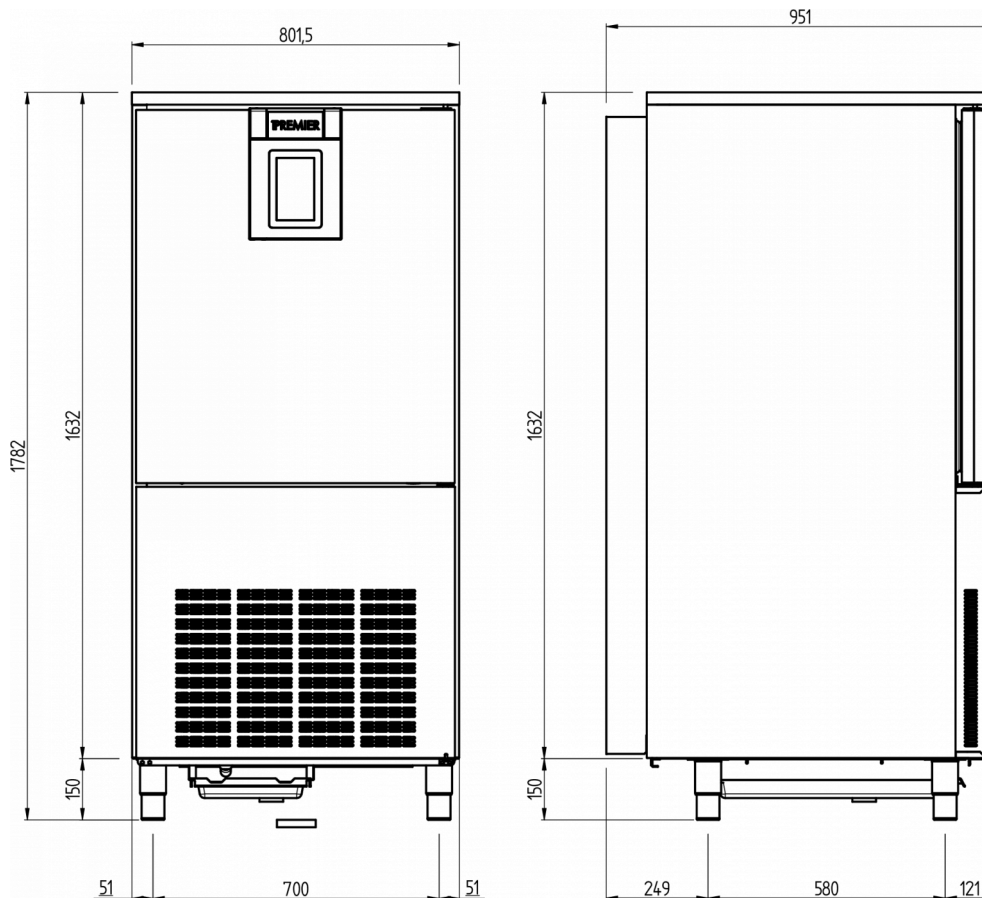

HOSHIZAKI

PREMIER KPS 42 SG

TEKNISKA SPECIFIKATIONER

Kylsystem	GN plåtstorlek	Maximalt antal plåtar	Temperaturområde	Elektrisk anslutning	Klimaklass	Ljudnivå	Kylbehov (vid -25 °C)	Nedkylningskapacitet (från +70 °C till +3 ° i 90 min.)	Infrysningkapacitet (från +70 °C till -18 ° i 4 timmar)
Inbyggt kylsystem	1/1 GN / 400 x 600 mm EN	10	-40/+45 °C	400V, 3N-/50 Hz	5	64 dB	1 900 W	50 kg	25 kg

Avstånd mellan bärskenor, GN/EN	Invändiga mått (B x D x H)	Maxdjup på GN-brickor, GN/EN	Höjd från botten till nedersta bärskenan	Höjd från taket till översta bärskenan
530/600	645 mm x 702 mm x 780 mm	325/400	61 mm	74,5 mm

FRAKTSPECIFIKATIONER

Bredd (packad)	Djup (packad)	Höjd (packad)	Volym (förpackad)	Bruttovikt	Bredd	Djup	Höjd	Höjd inklusive ben (minimum)	Höjd inklusive ben (max)	Nettovikt
874 mm	990 mm	2 054 mm	1,777 m³	200 kg	801,5 mm	951 mm	1 632 mm	1 737 mm	1 782 mm	175 kg

Ansvarsfriskrivning: Alla ansträngningar har gjorts för att säkerställa att informationen i detta specifikationsblad är korrekt vid tidpunkten för publicering. Hoshizaki Europe BV tar inget ansvar eller förpliktelser för typografiska fel eller utelämnanden eller för någon felaktig tolkning av informationen i publikationen och förbehåller sig rätten att ändra utan föregående meddelande.

HOSHIZAKI

Hoshizaki Belgium
Hoshizaki Danmark
Hoshizaki Deutschland
Hoshizaki France
Hoshizaki Iberia
Hoshizaki Italia
Hoshizaki Middle East

info@hoshizaki.nl
info@hoshizaki.dk
vertrieb@hoshizaki.de
info@hoshizaki.fr
info@hoshizaki.es
commerciale@hoshizaki.it
sales.ex@hoshizaki-europe.com

Hoshizaki Netherlands
Hoshizaki Norge
Hoshizaki Sverige
Hoshizaki UK
Exportländer
Andra länder

info@hoshizaki.nl
salg@hoshizaki.no
orderSE@hoshizaki.dk
uksales@hoshizaki.uk
sales.ex@hoshizaki-europe.com
sales.ex@hoshizaki-europe.com

www.hoshizaki.dk