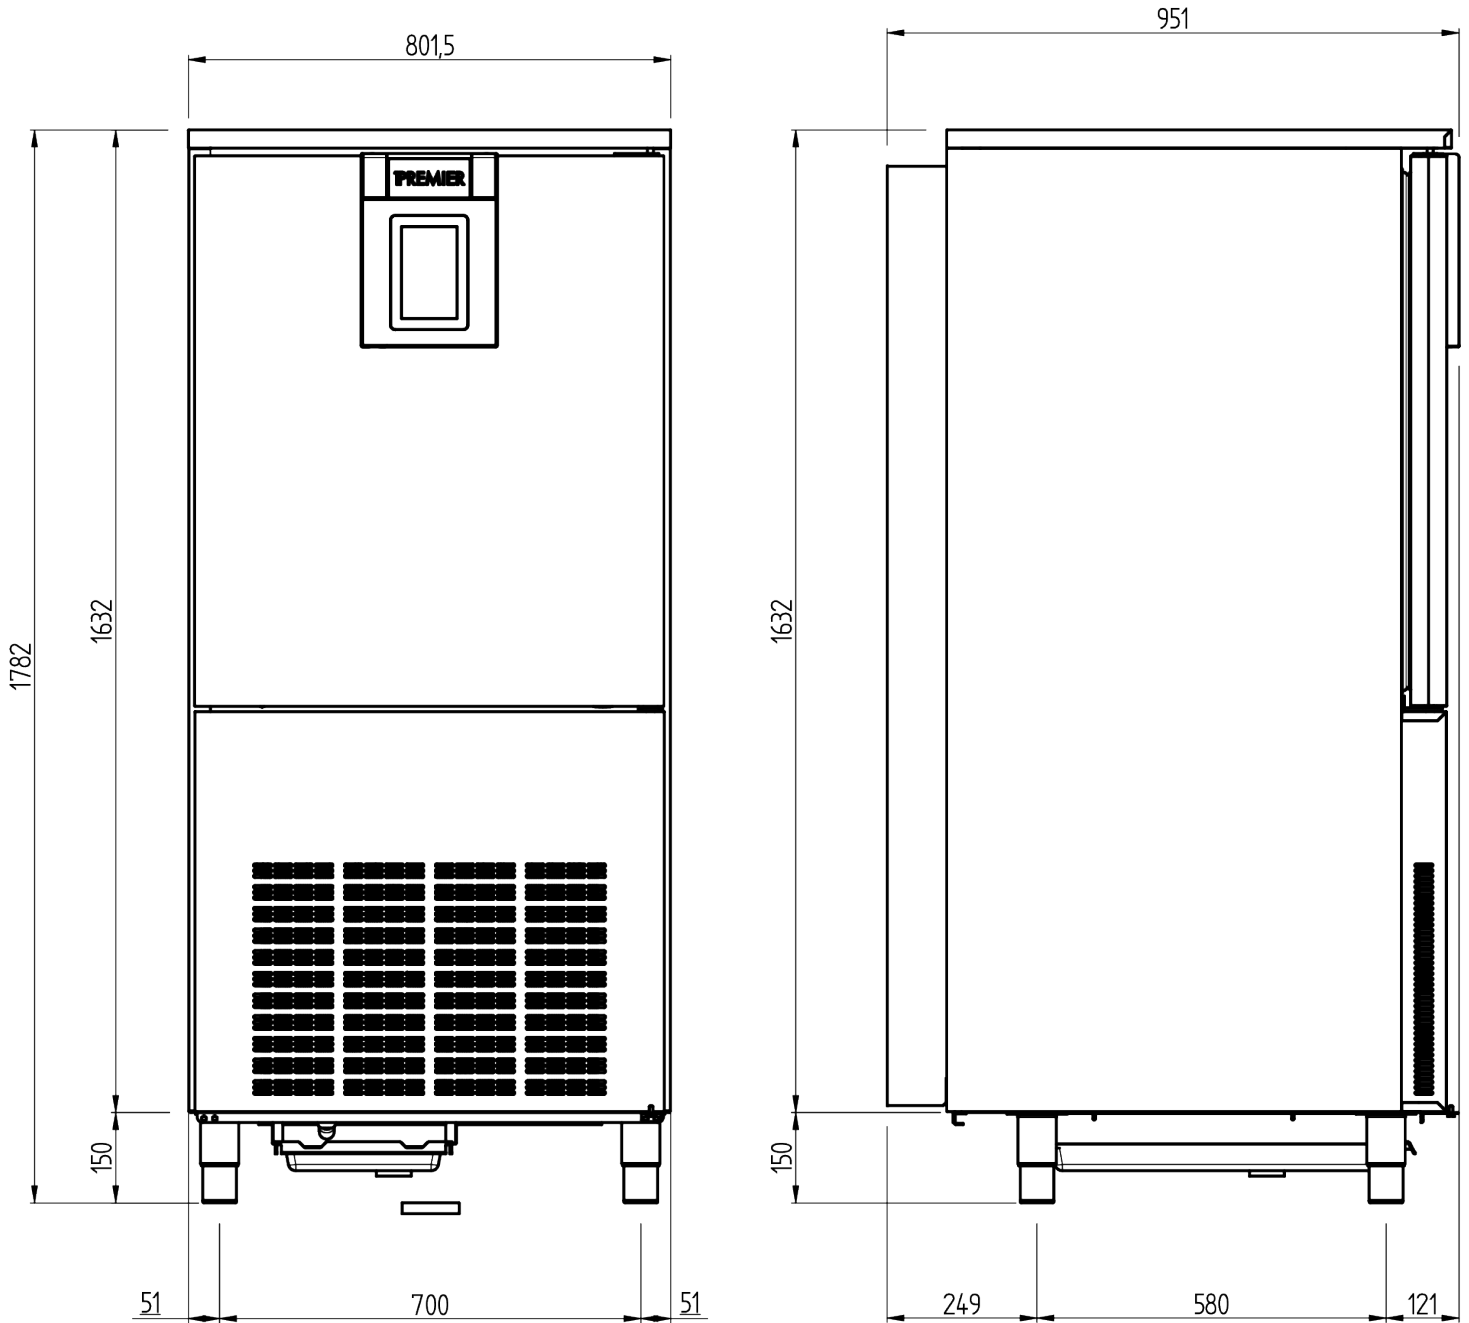

HOSHIZAKI

PREMIER KPS 42 SGR

HOSHIZAKI

Hoshizaki Belgium
Hoshizaki Danmark
Hoshizaki Deutschland
Hoshizaki France
Hoshizaki Iberia
Hoshizaki Italia
Hoshizaki Middle East

info@hoshizaki.nl
info@hoshizaki.dk
vertrieb@hoshizaki.de
info@hoshizaki.fr
info@hoshizaki.es
commerciale@hoshizaki.it
sales.ex@hoshizaki-europe.com

Hoshizaki Netherlands info@hoshizaki.nl
Hoshizaki Norge salg@hoshizaki.no
Hoshizaki Sverige order@hoshizaki.se
Hoshizaki UK uksales@hoshizaki.uk
Exportländer sales.ex@hoshizaki-europe.com
Andra länder sales.ex@hoshizaki-europe.com

www.hoshizaki.se