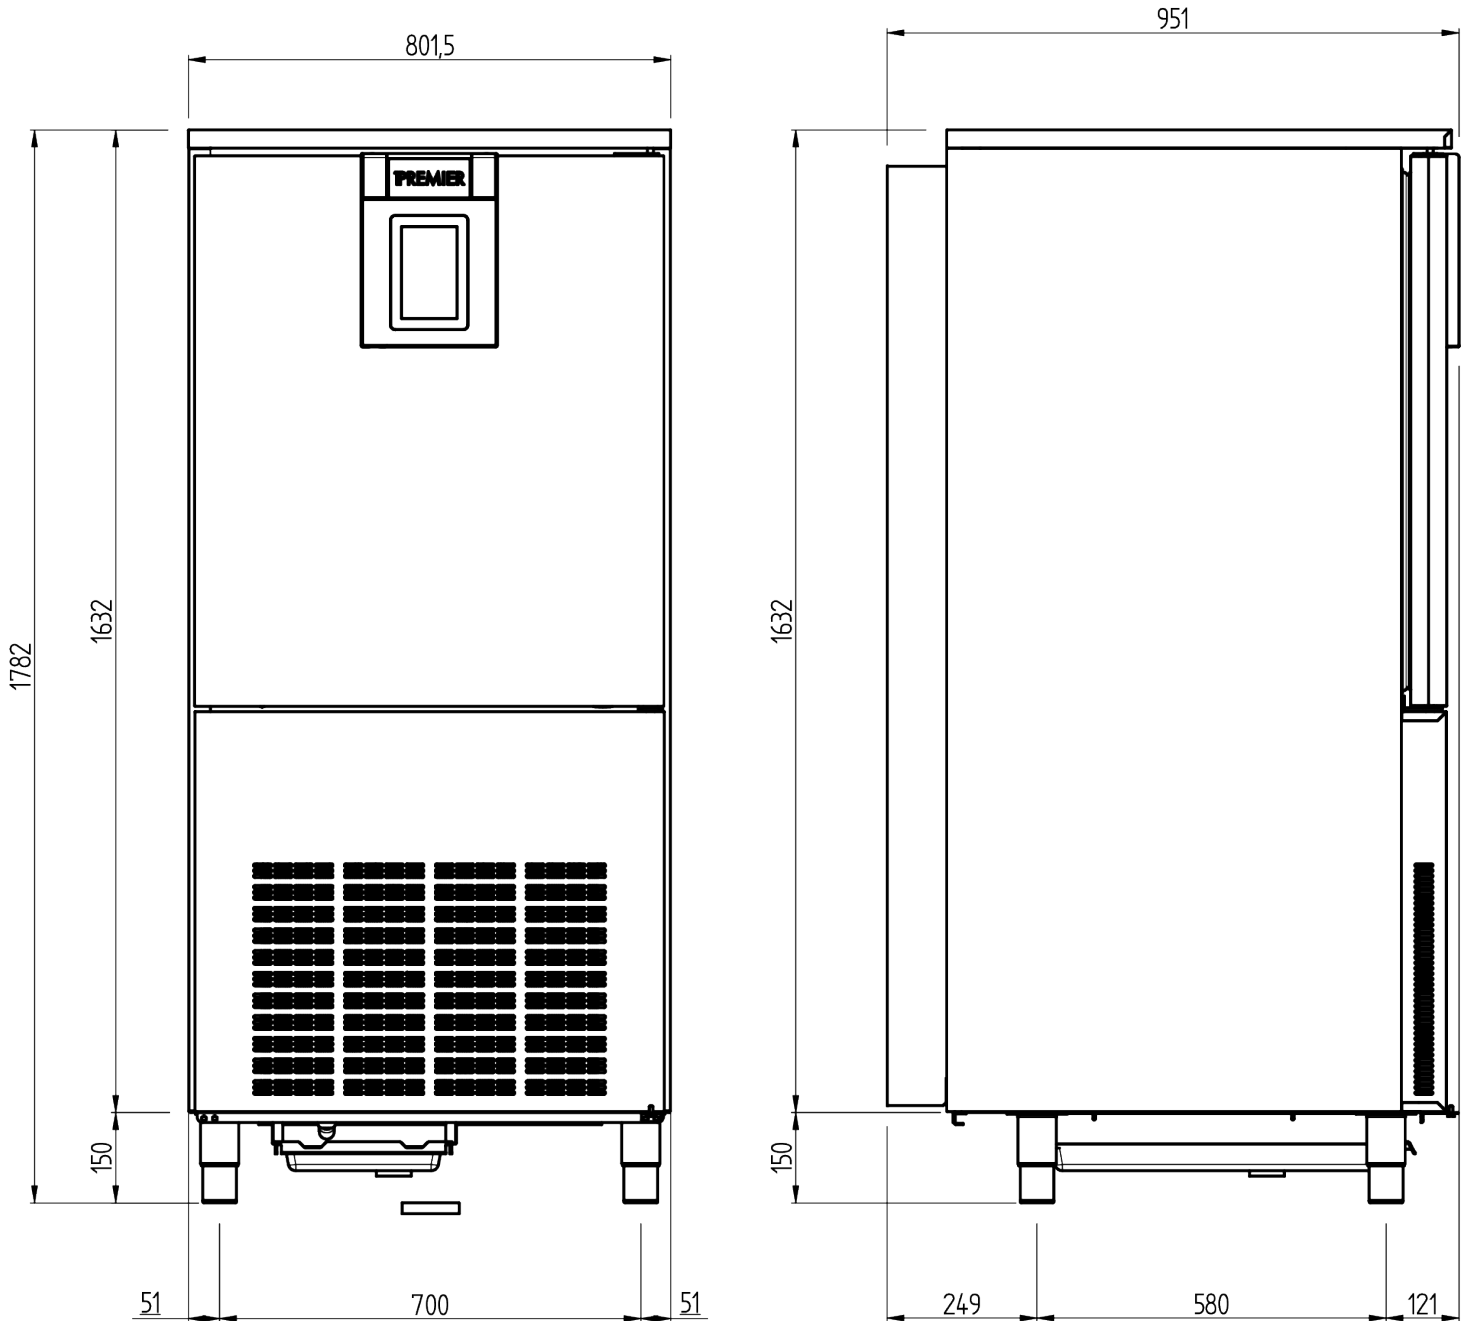

HOSHIZAKI

PREMIER KPS 42 SG (230V)

HOSHIZAKI

Hoshizaki Belgium
Hoshizaki Danmark
Hoshizaki Deutschland
Hoshizaki France
Hoshizaki Iberia
Hoshizaki Italia
Hoshizaki Middle East

info@hoshizaki.nl
info@hoshizaki.dk
vertrieb@hoshizaki.de
info@hoshizaki.fr
info@hoshizaki.es
commerciale@hoshizaki.it
sales.ex@hoshizaki-europe.com

Hoshizaki Netherlands info@hoshizaki.nl
Hoshizaki Norge salg@hoshizaki.no
Hoshizaki Sverige order@hoshizaki.se
Hoshizaki UK uksales@hoshizaki.uk
Exportländer sales.ex@hoshizaki-europe.com
Andra länder sales.ex@hoshizaki-europe.com

www.hoshizaki.se