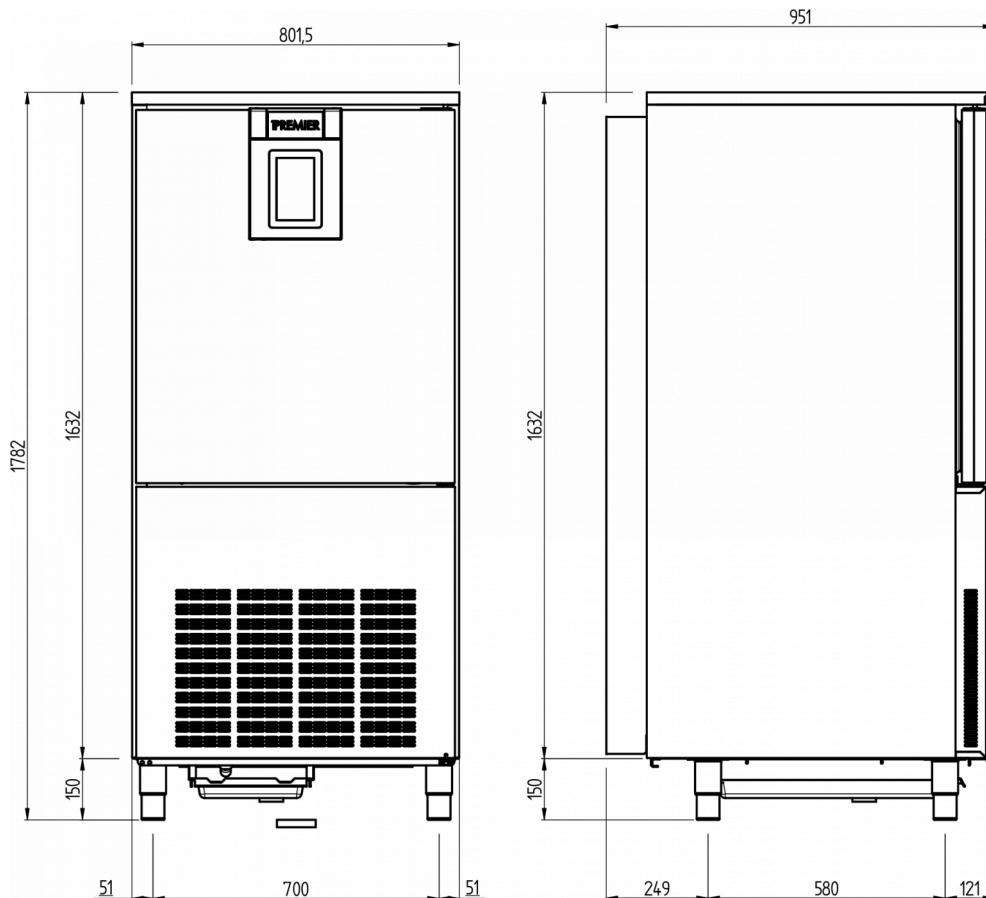

HOSHIZAKI

PREMIER KPS 42 SG (230V)

TEKNISKA SPECIFIKATIONER

Kylsystem	GN plåtstorlek	Maximalt antal plåtar	Temperaturområde	Elektrisk anslutning	Klimaklass	Ljudnivå	Kylbehov (vid -25 °C)	Nedkylningskapacitet (från +70 °C till +3 ° i 90 min.)	Infrysningkapacitet (från +70 °C till -18 ° i 4 timmar)
Inbyggt kylsystem	1/1 GN / 400 x 600 mm EN	10	-40/+45 °C	230V, 1N-/50 Hz	5	64 dB	1 900 W	50 kg	25 kg

Avstånd mellan bärskenor, GN/EN	Invändiga mått (B x D x H)	Maxdjup på GN-brickor, GN/EN	Höjd från botten till nedersta bärskenan	Höjd från taket till översta bärskenan
530/600	645 mm x 702 mm x 780 mm	325/400	61 mm	74,5 mm

FRAKTSPECIFIKATIONER

Bredd (packad)	Djup (packad)	Höjd (packad)	Volym (förpackad)	Bruttovikt	Bredd	Djup	Höjd	Höjd inklusive ben (minimum)	Höjd inklusive ben (max)	Nettovikt
874 mm	990 mm	2 054 mm	1,777 m³	200 kg	801,5 mm	951 mm	1 632 mm	1 737 mm	1 782 mm	175 kg

Ansvarsfriskrivning: Alla ansträngningar har gjorts för att säkerställa att informationen i detta specifikationsblad är korrekt vid tidpunkten för publicering. Hoshizaki Europe BV tar inget ansvar eller förpliktelser för typografiska fel eller utelämnanden eller för någon felaktig tolkning av informationen i publikationen och förbehåller sig rätten att ändra utan föregående meddelande.

HOSHIZAKI

Hoshizaki Belgium
Hoshizaki Danmark
Hoshizaki Deutschland
Hoshizaki France
Hoshizaki Iberia
Hoshizaki Italia
Hoshizaki Middle East

info@hoshizaki.nl
info@hoshizaki.dk
vertrieb@hoshizaki.de
info@hoshizaki.fr
info@hoshizaki.es
commerciale@hoshizaki.it
sales.ex@hoshizaki-europe.com

Hoshizaki Netherlands
Hoshizaki Norge
Hoshizaki Sverige
Hoshizaki UK
Exportländer
Andra länder

info@hoshizaki.nl
salg@hoshizaki.no
orderSE@hoshizaki.dk
uksales@hoshizaki.uk
sales.ex@hoshizaki-europe.com
sales.ex@hoshizaki-europe.com

www.hoshizaki.dk