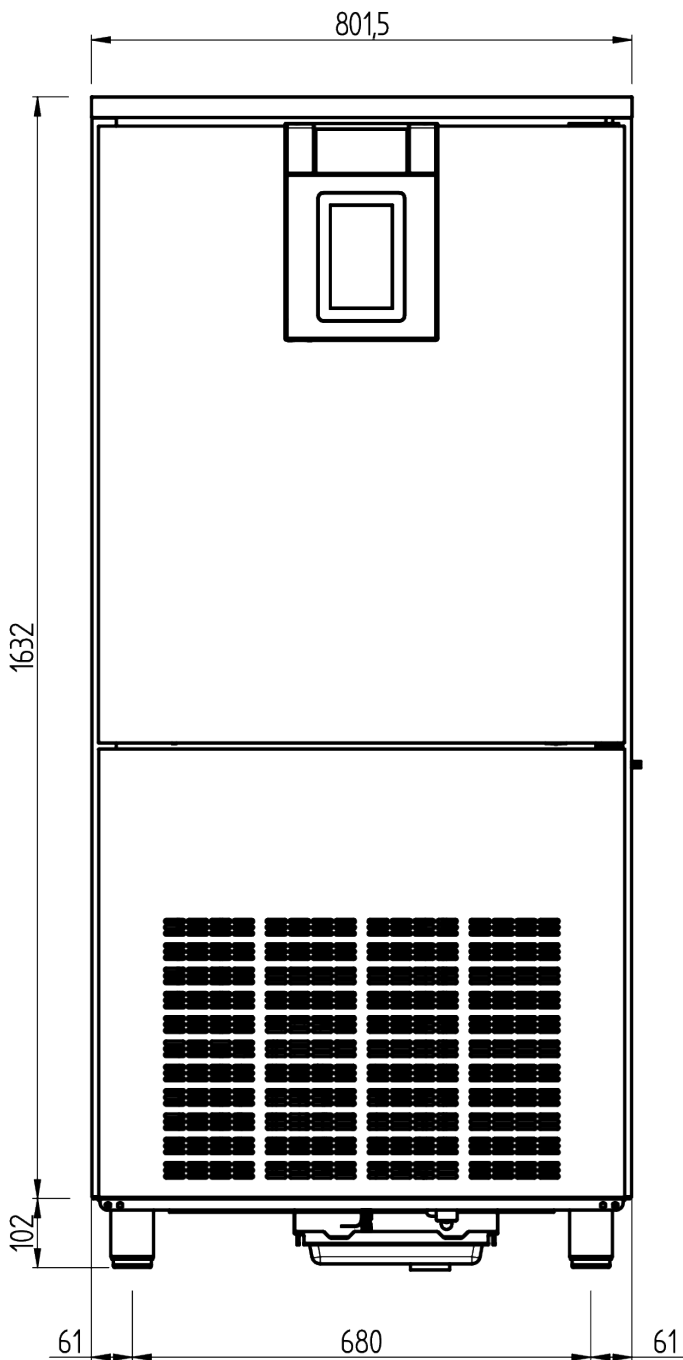

HOSHIZAKI

PREMIER KPS 42 SF

HOSHIZAKI

Hoshizaki Belgium
Hoshizaki Danmark
Hoshizaki Deutschland
Hoshizaki France
Hoshizaki Iberia
Hoshizaki Italia
Hoshizaki Middle East

info@hoshizaki.nl
info@hoshizaki.dk
vertrieb@hoshizaki.de
info@hoshizaki.fr
info@hoshizaki.es
commerciale@hoshizaki.it
sales.ex@hoshizaki-europe.com

Hoshizaki Netherlands info@hoshizaki.nl
Hoshizaki Norge salg@hoshizaki.no
Hoshizaki Sverige order@hoshizaki.se
Hoshizaki UK uksales@hoshizaki.uk
Exportländer sales.ex@hoshizaki-europe.com
Andra länder sales.ex@hoshizaki-europe.com

www.hoshizaki.se