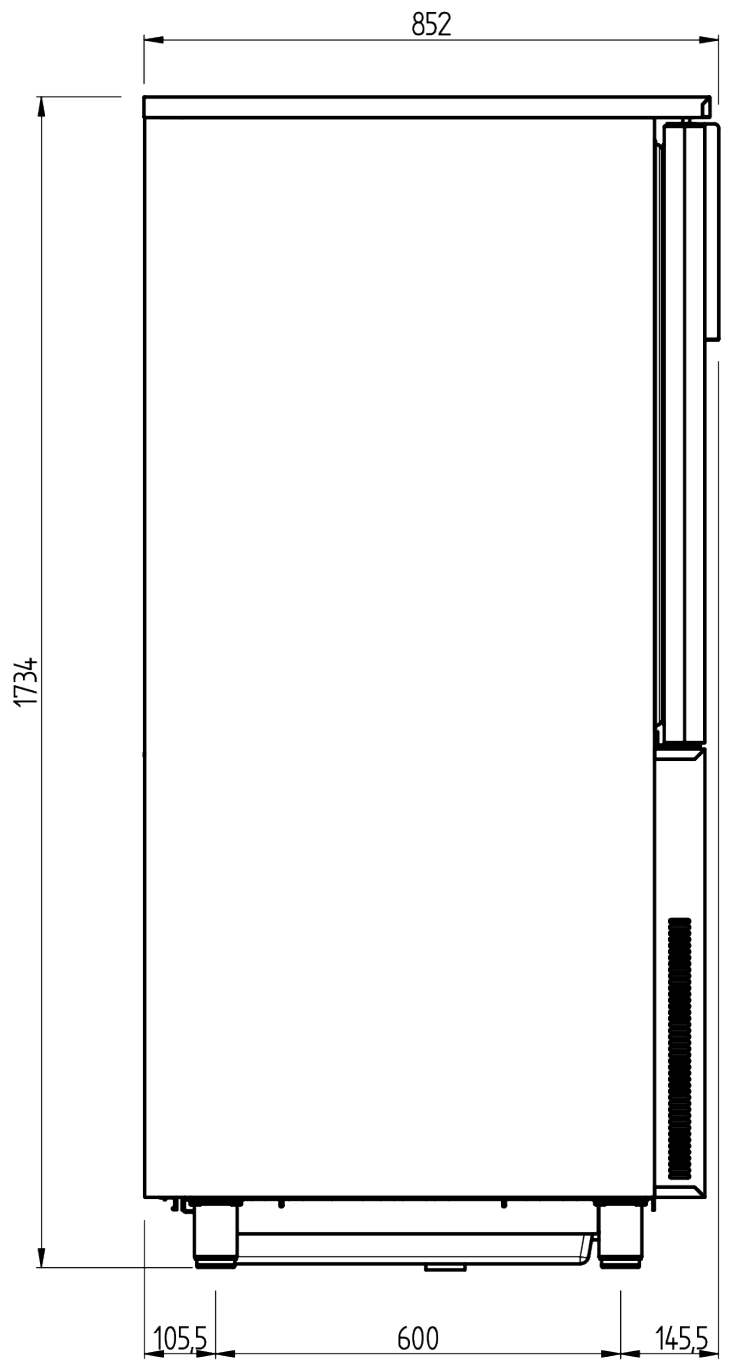

HOSHIZAKI

PREMIER KPS 42 SF

HOSHIZAKI

Hoshizaki Belgium
Hoshizaki Danmark
Hoshizaki Deutschland
Hoshizaki France
Hoshizaki Iberia
Hoshizaki Italia
Hoshizaki Middle East

info@hoshizaki.nl
info@hoshizaki.dk
vertrieb@hoshizaki.de
info@hoshizaki.fr
info@hoshizaki.es
commerciale@hoshizaki.it
sales.ex@hoshizaki-europe.com

Hoshizaki Netherlands info@hoshizaki.nl
Hoshizaki Norge salg@hoshizaki.no
Hoshizaki Sverige order@hoshizaki.se
Hoshizaki UK uksales@hoshizaki.uk
Exportländer sales.ex@hoshizaki-europe.com
Andra länder sales.ex@hoshizaki-europe.com

www.hoshizaki.se