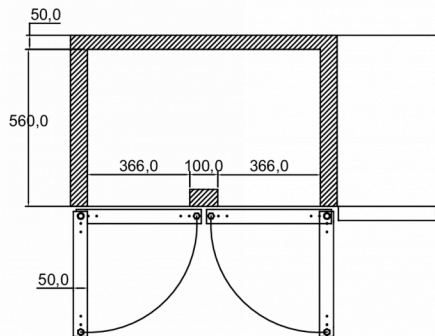

Hoshizaki Belgium
Hoshizaki Danmark
Hoshizaki Deutschland
Hoshizaki France
Hoshizaki Iberia
Hoshizaki Italia
Hoshizaki Middle East

info@hoshizaki.nl
info@hoshizaki.dk
vertrieb@hoshizaki.de
info@hoshizaki.fr
info@hoshizaki.es
commerciale@hoshizaki.it
sales.ex@hoshizaki-europe.com

Hoshizaki Netherlands info@hoshizaki.nl
Hoshizaki Norge salg@hoshizaki.no
Hoshizaki Sverige orderSE@hoshizaki.dk
Hoshizaki UK uksales@hoshizaki.uk
Exportländer sales.ex@hoshizaki-europe.com
Andra länder sales.ex@hoshizaki-europe.com

www.hoshizaki.dk