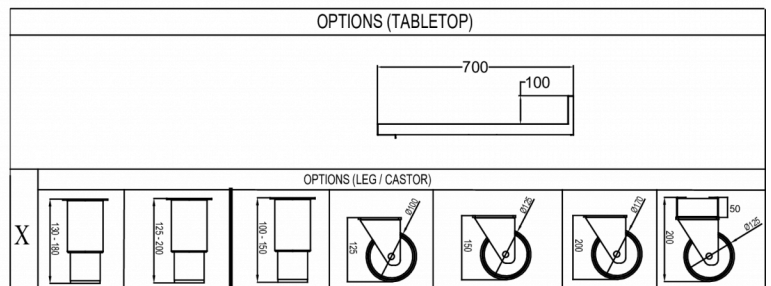

Hoshizaki Belgium
Hoshizaki Danmark
Hoshizaki Deutschland
Hoshizaki France
Hoshizaki Iberia
Hoshizaki Italia
Hoshizaki Middle East

info@hoshizaki.nl
info@hoshizaki.dk
vertrieb@hoshizaki.de
info@hoshizaki.fr
info@hoshizaki.es
commerciale@hoshizaki.it
sales.ex@hoshizaki-europe.com

Hoshizaki Netherlands info@hoshizaki.nl
Hoshizaki Norge salg@hoshizaki.no
Hoshizaki Sverige orderSE@hoshizaki.dk
Hoshizaki UK uksales@hoshizaki.uk
Exportländer sales.ex@hoshizaki-europe.com
Andra länder sales.ex@hoshizaki-europe.com

www.hoshizaki.dk