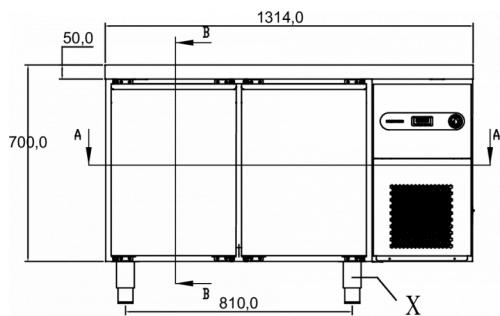

HOSHIZAKI

ADVANCE ACR-130DG-LR-RRC-L2

TEKNISKA SPECIFIKATIONER

Temperaturområde	Hyllstorlek	Volym, brutto	Nettovolym	Elektrisk anslutning	Anslutningseffekt	Klimaklass	Ljudnivå	Kylbehov (vid -10°C)
-2/+8°C	1/1 djup	301 l	171 l	230V, 50Hz	180 W	5	51 dB	367 W

FRAKTSPECIFIKATIONER

Bredd (packad)	Djup (packad)	Höjd (packad)	Volym (förpackad)	Bruttovikt	Bredd	Djup	Höjd	Nettovikt
1 364 mm	760 mm	1 200 mm	1,15 m³	122 kg	1 314 mm	700 mm	700 mm	95 kg

Ansvarsfriskrivning: Alla ansträngningar har gjorts för att säkerställa att informationen i detta specifikationsblad är korrekt vid tidpunkten för publicering. Hoshizaki Europe BV tar inget ansvar eller förpliktelser för typografiska fel eller utelämnanden eller för någon felaktig tolkning av informationen i publikationen och förbehåller sig rätten att ändra utan föregående meddelande.

SECTION A-A