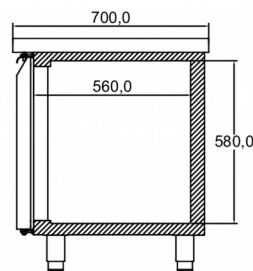

SECTION B-B