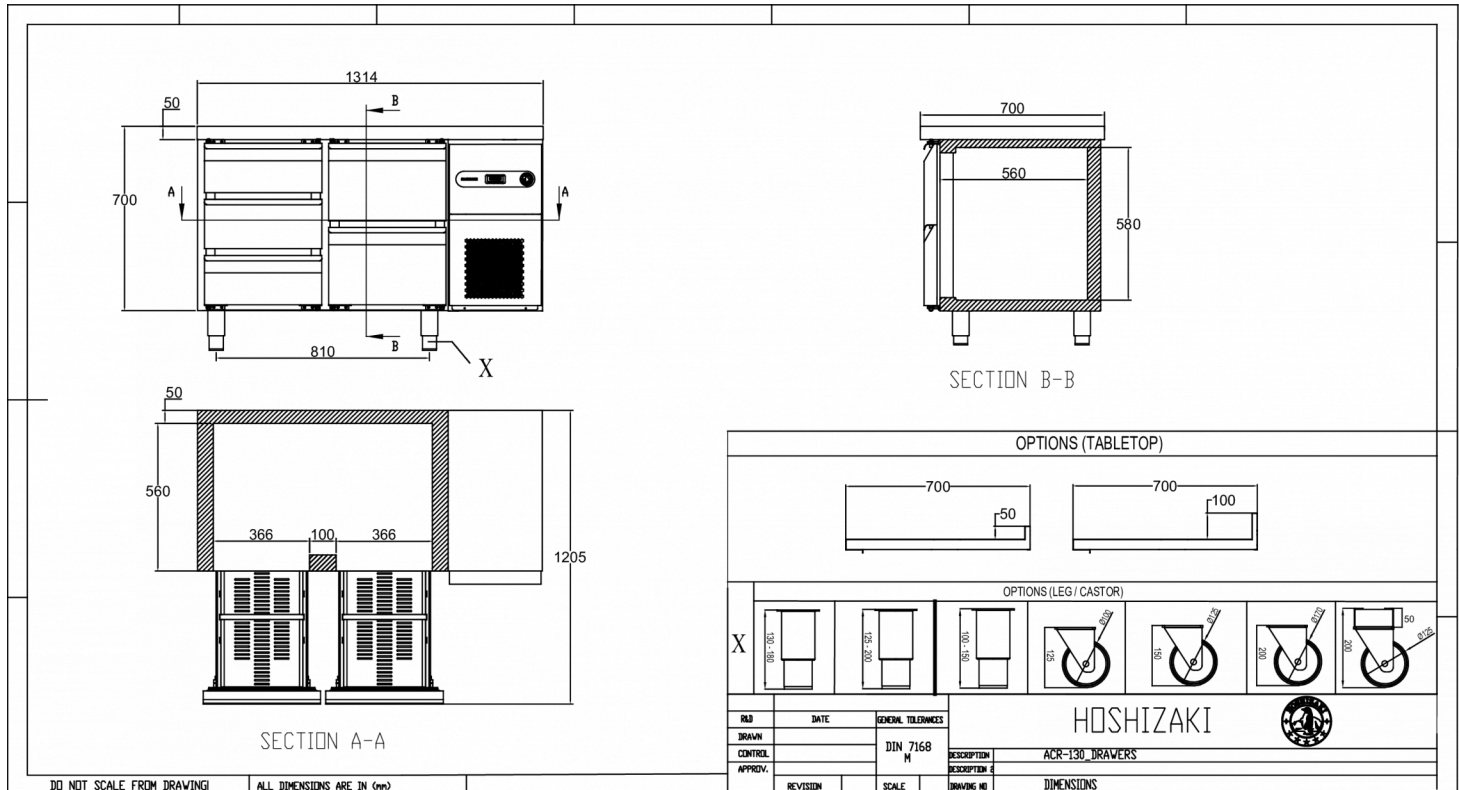

HOSHIZAKI

ADVANCE ACR-130DG-32-RRC-L2

TEKNISKA SPECIFIKATIONER

Temperaturområde	GN plåtstorlek	Volym, brutto	Netto nyttovolym	Klimaklass	Ljudnivå
-2/+8°C	1/1 GN	301 l	112 l	5	51 dB(A)

Elektrisk anslutning	Max anslutningseffekt	Kylbehov (vid -10°C)
230V, 50Hz	180 W	367 W

FRAKTSPECIFIKATIONER

Bredd (packad)	Djup (packad)	Höjd (packad)	Volym (förpackad)	Bruttovikt	Bredd	Djup	Höjd	Höjd inklusive ben (minimum)	Höjd inklusive ben (max)	Nettovikt
1 364 mm	760 mm	1 200 mm	1,15 m³	144 kg	1 314 mm	700 mm	700 mm	825 mm	900 mm	117 kg

Ansvarsfriskrivning: Alla ansträngningar har gjorts för att säkerställa att informationen i detta specifikationsblad är korrekt vid tidpunkten för publicering. Hoshizaki Europe BV tar inget ansvar eller förpliktelser för typografiska fel eller utelämnanden eller för någon felaktig tolkning av informationen i publikationen och förbehåller sig rätten att ändra utan föregående meddelande.

HOSHIZAKI

Hoshizaki Belgium
Hoshizaki Danmark
Hoshizaki Deutschland
Hoshizaki France
Hoshizaki Iberia
Hoshizaki Italia
Hoshizaki Middle East

info@hoshizaki.nl
info@hoshizaki.dk
vertrieb@hoshizaki.de
info@hoshizaki.fr
info@hoshizaki.es
commerciale@hoshizaki.it
sales.ex@hoshizaki-europe.com

Hoshizaki Netherlands
Hoshizaki Norge
Hoshizaki Sverige
Hoshizaki UK
Exportländer
Andra länder

info@hoshizaki.nl
salg@hoshizaki.no
order@hoshizaki.se
uksales@hoshizaki.uk
sales.ex@hoshizaki-europe.com
sales.ex@hoshizaki-europe.com

www.hoshizaki.se