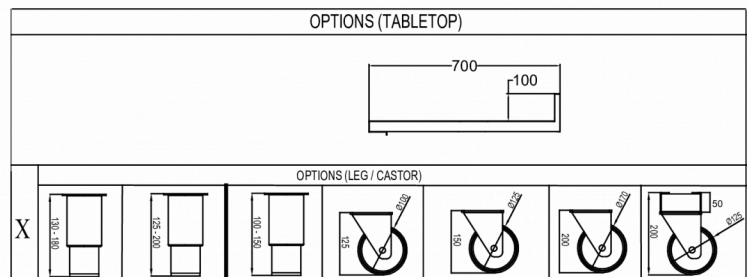

FRAKTSPECIFIKATIONER

Bredd (packad)	Djup (packad)	Höjd (packad)	Volym (förpackad)	Bruttovikt	Bredd	Djup	Höjd	Nettovikt
2 295 mm	760 mm	1 120 mm	1,91 m ³	178 kg	2 246 mm	700 mm	700 mm	159 kg

Ansvarsfriskrivning: Alla ansträngningar har gjorts för att säkerställa att informationen i detta specifikationsblad är korrekt vid tidpunkten för publicering. Hoshizaki Europe BV tar inget ansvar eller förpliktelser för typografiska fel eller utelämnanden eller för någon felaktig tolkning av informationen i publikationen och förbehåller sig rätten att ändra utan föregående meddelande.