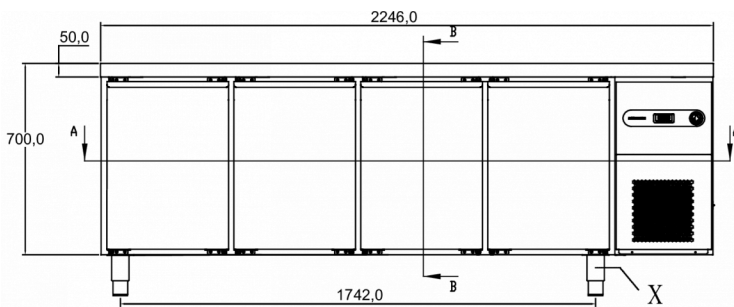

FRAKTSPECIFIKATIONER

Bredd (packad)	Djup (packad)	Höjd (packad)	Volym (förpackad)	Bruttovikt	Bredd	Djup	Höjd	Nettovikt
2 295 mm	760 mm	1 120 mm	1,91 m ³	178 kg	2 246 mm	700 mm	700 mm	159 kg

Ansvarsfriskrivning: Alla ansträngningar har gjorts för att säkerställa att informationen i detta specifikationsblad är korrekt vid tidpunkten för publicering. Hoshizaki Europe BV tar inget ansvar eller förpliktelser för typografiska fel eller utelämnanden eller för någon felaktig tolkning av informationen i publikationen och förbehåller sig rätten att ändra utan föregående meddelande.