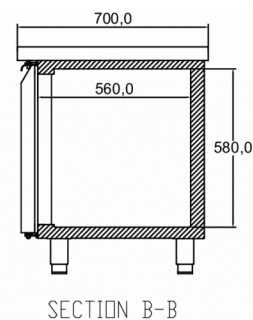

Hjul, höjningsatts (ökar hjulhöjden med 50 mm)

Toppskiva med 100 mm bakkant

Lådsektion med 2 x 1/2 lådor

Lådsektion med 3 x 1/3 lådor *

Bärskena - Vänster

Bärskena - Höger

Trådhylla, (BxD) rostfritt stål, 325 x 530 mm

FRAKTSPECIFIKATIONER

Bredd (packad)	Djup (packad)	Höjd (packad)	Volym (förpackad)	Bruttovikt	Bredd	Djup	Höjd	Nettovikt
2 295 mm	760 mm	1 120 mm	1,91 m ³	178 kg	2 246 mm	700 mm	700 mm	159 kg

Ansvarsfriskrivning: Alla ansträngningar har gjorts för att säkerställa att informationen i detta specifikationsblad är korrekt vid tidpunkten för publicering. Hoshizaki Europe BV tar inget ansvar eller förpliktelser för typografiska fel eller utelämnanden eller för någon felaktig tolkning av informationen i publikationen och förbehåller sig rätten att ändra utan föregående meddelande.