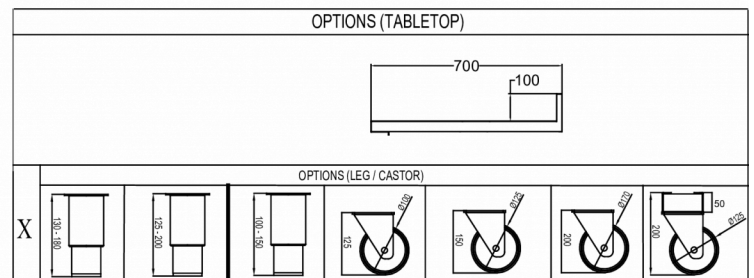

Hoshizaki Belgium
Hoshizaki Danmark
Hoshizaki Deutschland
Hoshizaki France
Hoshizaki Iberia
Hoshizaki Italia
Hoshizaki Middle East

info@hoshizaki.nl
info@hoshizaki.dk
vertrieb@hoshizaki.de
info@hoshizaki.fr
info@hoshizaki.es
commerciale@hoshizaki.it
sales.ex@hoshizaki-europe.com

Hoshizaki Netherlands info@hoshizaki.nl
Hoshizaki Norge salg@hoshizaki.no
Hoshizaki Sverige order@hoshizaki.se
Hoshizaki UK uksales@hoshizaki.uk
Exportländer sales.ex@hoshizaki-europe.com
Andra länder sales.ex@hoshizaki-europe.com

www.hoshizaki.se