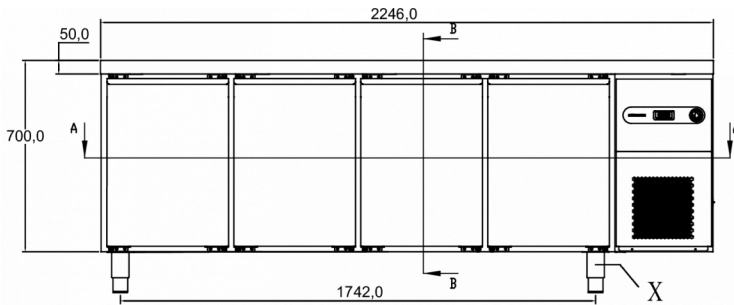

HOSHIZAKI

ADVANCE ACR-225DG-LLRR-RRC-L2

TEKNISKA SPECIFIKATIONER

Temperaturområde	Hyllstorlek	Volym, brutto	Netto nyttovolym	Klimaklass	Ljudnivå
-2/+8°C	1/1 djup	625 l	343 l	5	53 dB(A)

Elektrisk anslutning	Max anslutningseffekt	Kylbehov (vid -10°C)
230V, 50Hz	240 W	546 W

FRAKTSPECIFIKATIONER

Bredd (packad)	Djup (packad)	Höjd (packad)	Volym (förpackad)	Bruttovikt	Bredd	Djup	Höjd	Höjd inklusive ben (minimum)	Höjd inklusive ben (max)	Nettovikt
2 295 mm	760 mm	1 120 mm	1,91 m³	178 kg	2 246 mm	700 mm	700 mm	825 mm	900 mm	159 kg

Ansvarsfriskrivning: Alla ansträngningar har gjorts för att säkerställa att informationen i detta specifikationsblad är korrekt vid tidpunkten för publicering. Hoshizaki Europe BV tar inget ansvar eller förpliktelser för typografiska fel eller utelämnanden eller för någon felaktig tolkning av informationen i publikationen och förbehåller sig rätten att ändra utan föregående meddelande.

SECTION B-B