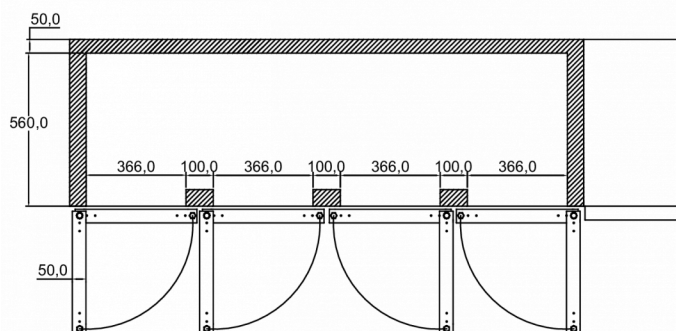

Hjul, höjningsatts (ökar hjulhöjden med 50 mm)

Toppskiva med 100 mm bakkant

Lådsektion med 2 x 1/2 lådor

Lådsektion med 3 x 1/3 lådor *

Bärskena - Vänster

Bärskena - Höger

Trådhylla, (BxD) rostfritt stål, 325 x 530 mm

FRAKTSPECIFIKATIONER

Bredd (packad)	Djup (packad)	Höjd (packad)	Volym (förpackad)	Bruttovikt	Bredd	Djup	Höjd	Nettovikt
2 295 mm	760 mm	1 120 mm	1,91 m ³	178 kg	2 246 mm	700 mm	700 mm	159 kg

Ansvarsfriskrivning: Alla ansträngningar har gjorts för att säkerställa att informationen i detta specifikationsblad är korrekt vid tidpunkten för publicering. Hoshizaki Europe BV tar inget ansvar eller förpliktelser för typografiska fel eller utelämnanden eller för någon felaktig tolkning av informationen i publikationen och förbehåller sig rätten att ändra utan föregående meddelande.