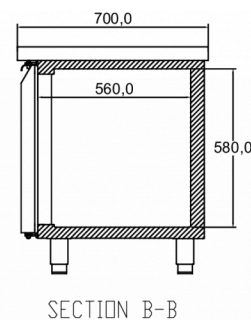

Hjul, höjningsatts (ökar hjulhöjden med 50 mm)

Toppskiva med 100 mm bakkant

Lådsektion med 2 x 1/2 lådor

Lådsektion med 3 x 1/3 lådor *

Bärskena - Vänster

Bärskena - Höger

Trådhylla, (BxD) rostfritt stål, 325 x 530 mm

FRAKTSPECIFIKATIONER

Bredd (packad)	Djup (packad)	Höjd (packad)	Volym (förpackad)	Bruttovikt	Bredd	Djup	Höjd	Nettovikt
2 295 mm	760 mm	1 120 mm	1,91 m ³	178 kg	2 246 mm	700 mm	700 mm	159 kg

Ansvarsfriskrivning: Alla ansträngningar har gjorts för att säkerställa att informationen i detta specifikationsblad är korrekt vid tidpunkten för publicering. Hoshizaki Europe BV tar inget ansvar eller förpliktelser för typografiska fel eller utelämnanden eller för någon felaktig tolkning av informationen i publikationen och förbehåller sig rätten att ändra utan föregående meddelande.