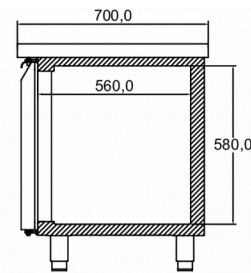

HOSHIZAKI

ADVANCE ACR-225DG-LLRR-RRC-L2

TEKNISKA SPECIFIKATIONER

Temperaturområde	Hyllstorlek	Volym, brutto	Netto nyttovolym	Klimaklass	Ljudnivå
-2/+8°C	1/1 djup	625 l	343 l	5	53 dB(A)

Elektrisk anslutning	Max anslutningseffekt	Kylbehov (vid -10°C)
230V, 50Hz	240 W	546 W

FRAKTSPECIFIKATIONER

Bredd (packad)	Djup (packad)	Höjd (packad)	Volym (förpackad)	Bruttovikt	Bredd	Djup	Höjd	Höjd inklusive ben (minimum)	Höjd inklusive ben (max)	Nettovikt
2 295 mm	760 mm	1 120 mm	1,91 m³	178 kg	2 246 mm	700 mm	700 mm	825 mm	900 mm	159 kg

Ansvarsfriskrivning: Alla ansträngningar har gjorts för att säkerställa att informationen i detta specifikationsblad är korrekt vid tidpunkten för publicering. Hoshizaki Europe BV tar inget ansvar eller förpliktelser för typografiska fel eller utelämnanden eller för någon felaktig tolkning av informationen i publikationen och förbehåller sig rätten att ändra utan föregående meddelande.

SECTION B-B