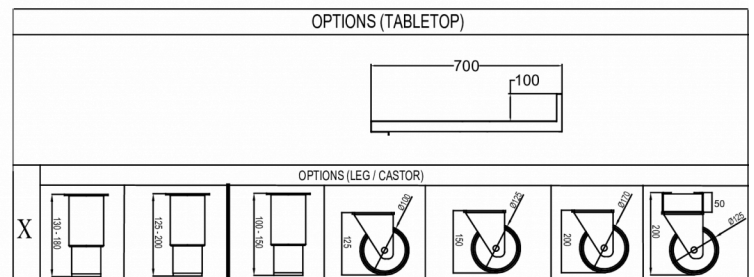

FRAKTSPECIFIKATIONER

Bredd (packad)	Djup (packad)	Höjd (packad)	Volym (förpackad)	Bruttovikt	Bredd	Djup	Höjd	Nettovikt
2 295 mm	760 mm	1 120 mm	1,91 m ³	178 kg	2 246 mm	700 mm	700 mm	159 kg

Ansvarsfriskrivning: Alla ansträngningar har gjorts för att säkerställa att informationen i detta specifikationsblad är korrekt vid tidpunkten för publicering. Hoshizaki Europe BV tar inget ansvar eller förpliktelser för typografiska fel eller utelämnanden eller för någon felaktig tolkning av informationen i publikationen och förbehåller sig rätten att ändra utan föregående meddelande.