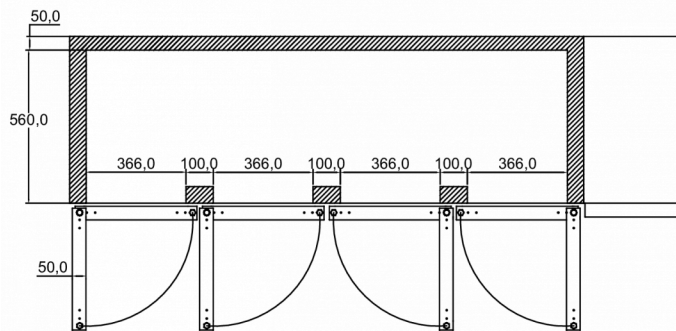

Hoshizaki Belgium
Hoshizaki Danmark
Hoshizaki Deutschland
Hoshizaki France
Hoshizaki Iberia
Hoshizaki Italia
Hoshizaki Middle East

info@hoshizaki.nl
info@hoshizaki.dk
vertrieb@hoshizaki.de
info@hoshizaki.fr
info@hoshizaki.es
commerciale@hoshizaki.it
sales.ex@hoshizaki-europe.com

Hoshizaki Netherlands info@hoshizaki.nl
Hoshizaki Norge salg@hoshizaki.no
Hoshizaki Sverige order@hoshizaki.se
Hoshizaki UK uksales@hoshizaki.uk
Exportländer sales.ex@hoshizaki-europe.com
Andra länder sales.ex@hoshizaki-europe.com

www.hoshizaki.se