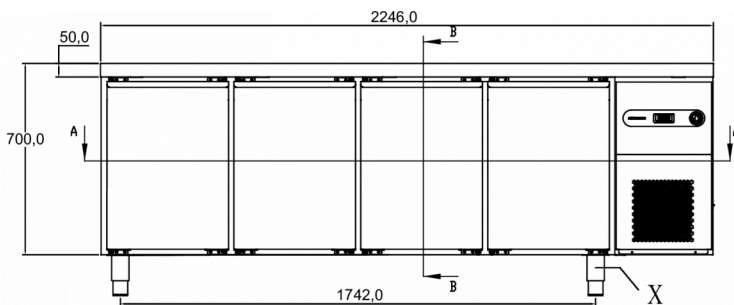

FRAKTSPECIFIKATIONER

Bredd (packad)	Djup (packad)	Höjd (packad)	Volym (förpackad)	Bruttovikt	Bredd	Djup	Höjd	Nettovikt
2 295 mm	760 mm	1 120 mm	1,91 m ³	178 kg	2 246 mm	700 mm	700 mm	159 kg

Ansvarsfriskrivning: Alla ansträngningar har gjorts för att säkerställa att informationen i detta specifikationsblad är korrekt vid tidpunkten för publicering. Hoshizaki Europe BV tar inget ansvar eller förpliktelser för typografiska fel eller utelämnanden eller för någon felaktig tolkning av informationen i publikationen och förbehåller sig rätten att ändra utan föregående meddelande.