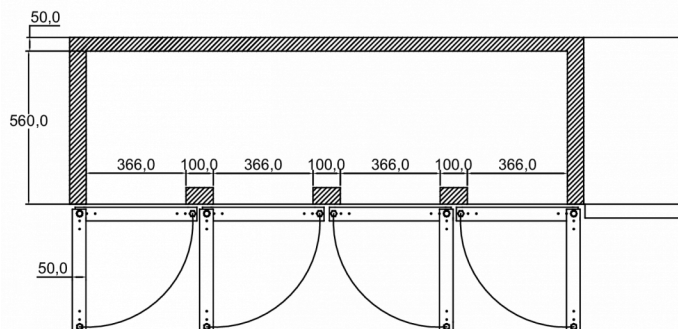

FRAKTSPECIFIKATIONER

Bredd (packad)	Djup (packad)	Höjd (packad)	Volym (förpackad)	Bruttovikt	Bredd	Djup	Höjd	Nettovikt
2 295 mm	760 mm	1 120 mm	1,91 m ³	178 kg	2 246 mm	700 mm	700 mm	159 kg

Ansvarsfriskrivning: Alla ansträngningar har gjorts för att säkerställa att informationen i detta specifikationsblad är korrekt vid tidpunkten för publicering. Hoshizaki Europe BV tar inget ansvar eller förpliktelser för typografiska fel eller utelämnanden eller för någon felaktig tolkning av informationen i publikationen och förbehåller sig rätten att ändra utan föregående meddelande.