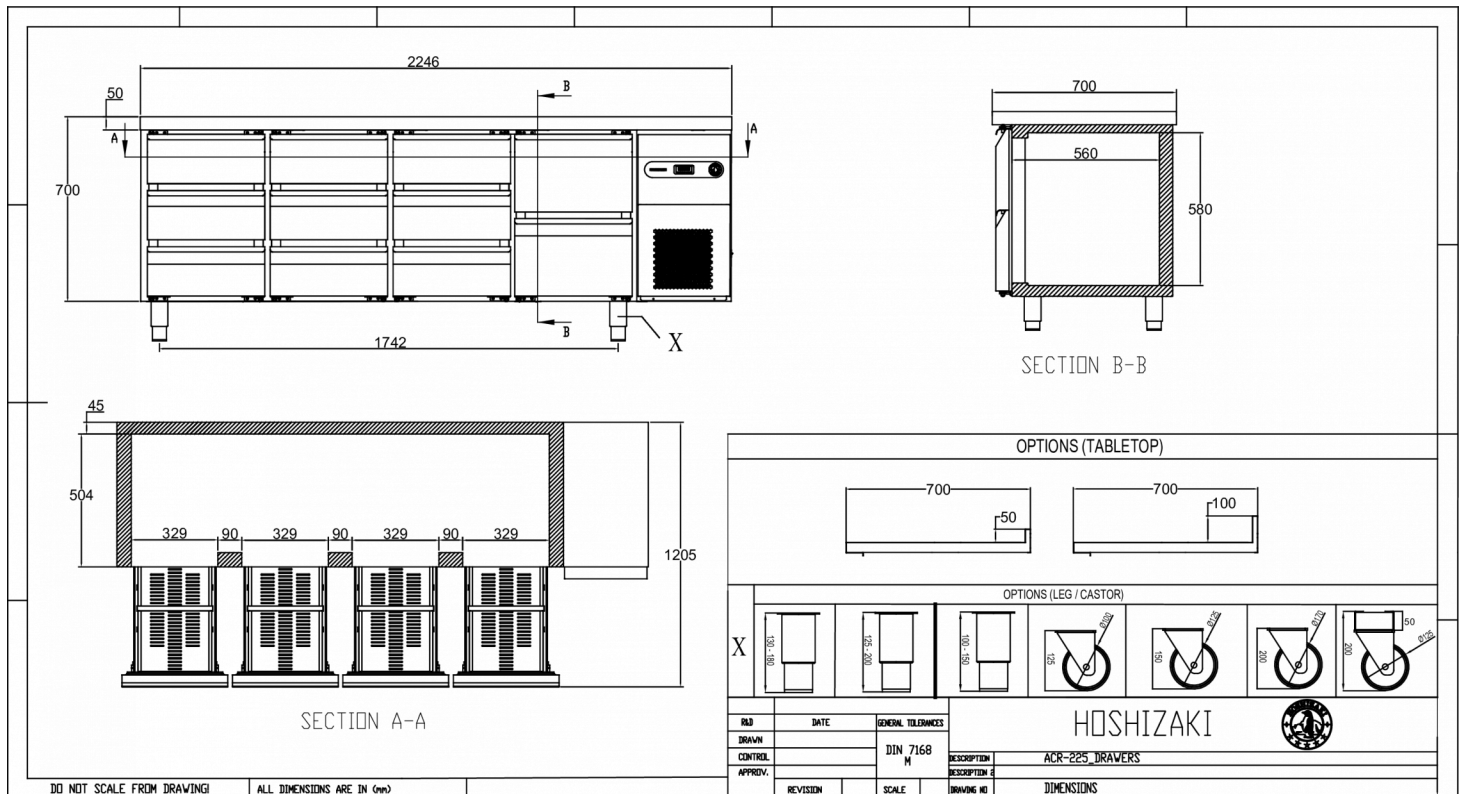

FRAKTSPECIFIKATIONER

Bredd (packad)	Djup (packad)	Höjd (packad)	Volym (förpackad)	Bruttovikt	Bredd	Djup	Höjd	Nettovikt
2 295 mm	760 mm	1 120 mm	1,91 m ³	208 kg	2 246 mm	700 mm	700 mm	189 kg

Ansvarsfriskrivning: Alla ansträngningar har gjorts för att säkerställa att informationen i detta specifikationsblad är korrekt vid tidpunkten för publicering. Hoshizaki Europe BV tar inget ansvar eller förpliktelser för typografiska fel eller utelämnanden eller för någon felaktig tolkning av informationen i publikationen och förbehåller sig rätten att ändra utan föregående meddelande.