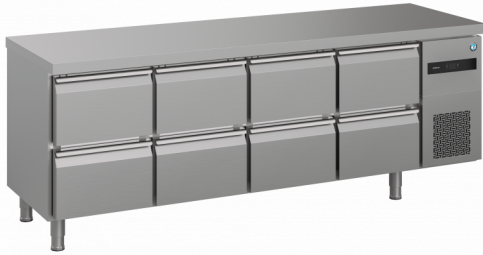

HOSHIZAKI

ADVANCE

ACR-225DG-2222-RRC-L2

Kylbänk med 4 sektioner

PRODUKTSERIE: ADVANCE 225

ARTIKELNUMMER: 889040850

URSPRUNGLAND: TURKIET

Hoshizaki ADVANCE ACR-225DG-2222-RRC-L2 är en 4-sektions 1/1 GN kylbänk med 4 lådsektioner, varje med 2 x 1/2 lådor och en plan toppskiva.

Den har en nettovolym på 256 liter. Höjden exklusive ben är 700 mm, ben = H 125 - 200 mm (L2).

- Fläktassisterad kylning
- Automatisk avfrostning med återförångning av avfrostningsvatten
- Kraftig konstruktion av skåp och kompressorack
- Klimatklass 4 kylsystem som tål upp till +40°C omgivningstemperatur
- Utvändigt och invändigt i nickelfritt rostfritt stål AISI 430
- Fackförsedd kylvänhet som finns som en enhet
- Kompakt utdragbar kylaggregat för underhåll och service
- Avtagbart kondensatorfilter för rengöring eller byte
- Lådor med utdragsstopp
- 2/2 lådsats är kompatibel med 200 mm djup GN-bricka
- Avtagbara magnetiska tätningar med trippel isoleringsområde
- Pannformad insida med avrundade hörn för att fånga upp vätskor
- IP 21 vattenskydd
- Matchande design som ADVANCE-skåpen

1 / 1 GN

INKLUDERAD

Ingen

TILLBEHÖR

Ben (set av 4), H = 130 - 180 mm (L1)

Ben (set av 4), H = 135 - 200 mm (L2)

Hjul (set av 4), H = 150 mm (C1)

Hjul (set av 4), H = 200 mm (C2)