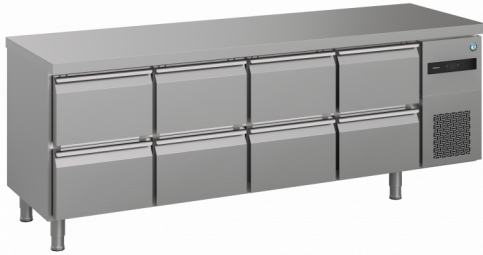

HOSHIZAKI

ADVANCE ACR-225DG-2222-RRC-L2 Kylbänk med 4 sektioner

PRODUKTSERIE: ADVANCE 225
ARTIKELNUMMER: 889040850
URSPRUNGLAND: TURKIET

Hoshizaki ADVANCE ACR-225DG-2222-RRC-L2 är en 4-sektions 1/1 GN kylbänk med 4 lådsektioner, varje med 2 x 1/2 lådor och en plan toppskiva.

Den har en nettovolym på 256 liter. Höjden exklusive ben är 700 mm, ben = H 125 - 200 mm (L2).

- Fläktassisterad kylning
- Automatisk avfrostning med återförångning av avfrostningsvatten
- Kraftig konstruktion av skåp och kompressorack
- Klimatklass 4 kylsystem som tål upp till +40°C omgivningstemperatur
- Utvändigt och invändigt i nickelfritt rostfritt stål AISI 430
- Fackförsedd kylvänhet som finns som en enhet
- Kompakt utdragbar kylaggregat för underhåll och service
- Avtagbart kondensatorfilter för rengöring eller byte
- Lådor med utdragsstopp
- 2/2 lådsats är kompatibel med 200 mm djup GN-bricka
- Avtagbara magnetiska tätningar med trippel isoleringsområde
- Pannformad insida med avrundade hörn för att fånga upp vätskor
- IP 21 vattenskydd
- Matchande design som ADVANCE-skåpen

1 / 1 GN

INKLUDERAD

Ingen

TILLBEHÖR

Ben (set av 4), H = 130 - 180 mm (L1)
 Ben (set av 4), H = 135 - 200 mm (L2)
 Hjul (set av 4), H = 150 mm (C1)
 Hjul (set av 4), H = 200 mm (C2)
 Hjul, höjningssats (ökar hjulhöjden med 50 mm)
 Toppskiva med 100 mm bakkant
 Lådset med 2 x 1/2 lådor
 Lådset med 3 x 1/3 lådor

* 3 x 1/3 lådset kan inte placeras bredvid kompressorsektionen

GARANTI PERIOD

5 år

UTSIDA

Rostfritt stål

INTERIÖR

Rostfritt

Kylmedietyyp: R290 / Kylmedel: 0,095 kg / CO2-ekvivalent: 0,285 kg