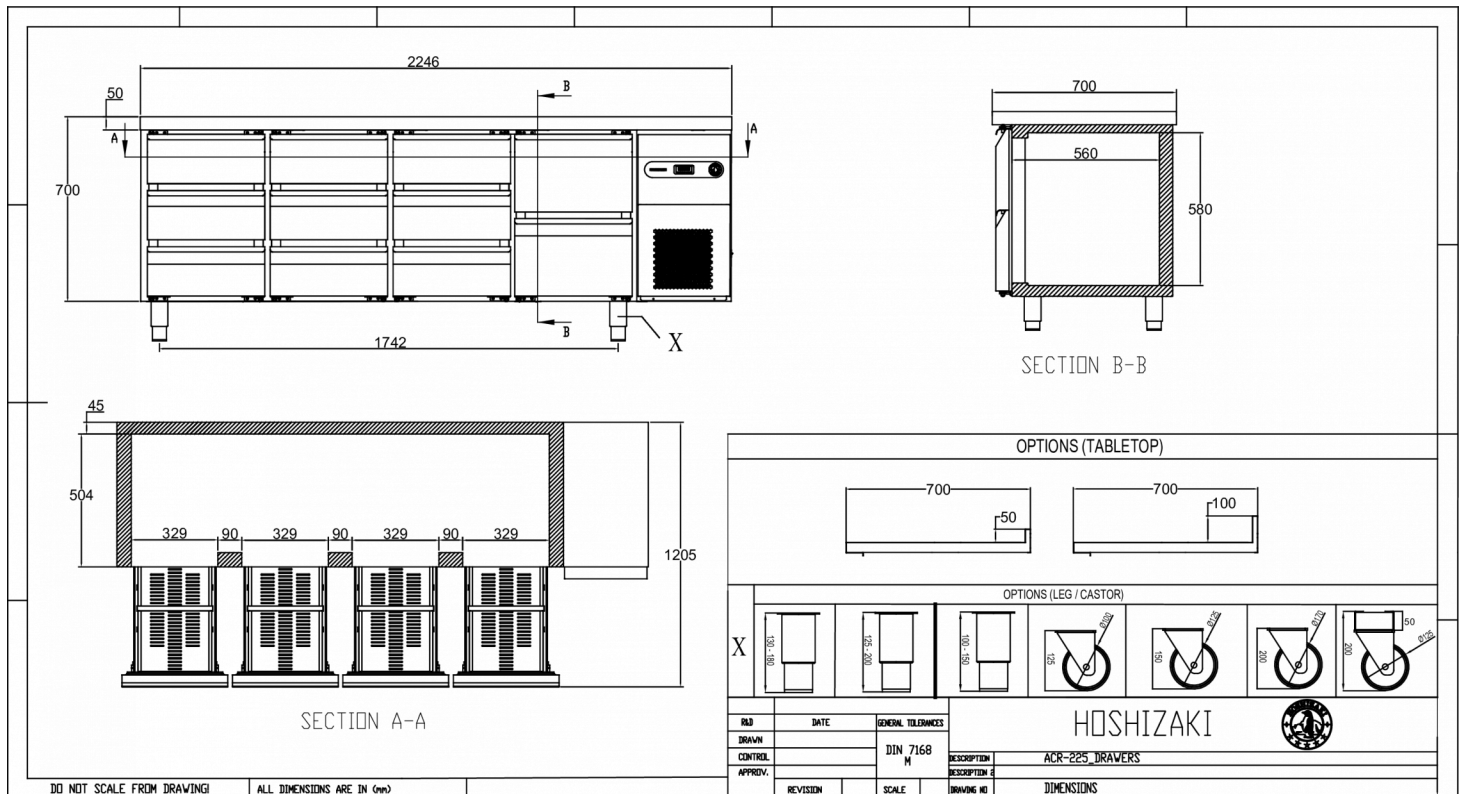

FRAKTSPECIFIKATIONER

Bredd (packad)	Djup (packad)	Höjd (packad)	Volym (förpackad)	Bruttovikt	Bredd	Djup	Höjd	Nettovikt
2 295 mm	760 mm	1 120 mm	1,91 m ³	234 kg	2 246 mm	700 mm	700 mm	203 kg

Ansvarsfriskrivning: Alla ansträngningar har gjorts för att säkerställa att informationen i detta specifikationsblad är korrekt vid tidpunkten för publicering. Hoshizaki Europe BV tar inget ansvar eller förpliktelser för typografiska fel eller utelämnanden eller för någon felaktig tolkning av informationen i publikationen och förbehåller sig rätten att ändra utan föregående meddelande.