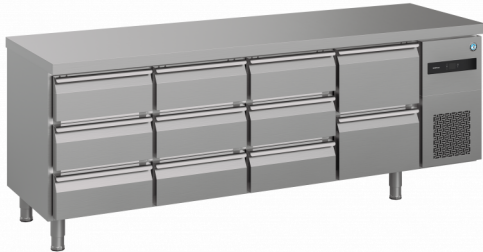

HOSHIZAKI

ADVANCE

ACR-225DG-3332-RRC-L2

Kylbänk med 4 sektioner

PRODUKTSERIE: ADVANCE 225

ARTIKELNUMMER: 889040858

URSPRUNGLAND: TURKIET

Hoshizaki ADVANCE ACR-225DG-3332-RRC-L2 är en 4-sektions 1/1 GN kylbänk med 3 lådsektioner med 3 x 1/3 lådor, en lådsektion med 2 x 1/2 lådor och en plan toppskiva. Den har en nettovolym på 208 liter. Höjden exklusive ben är 700 mm, ben = H 125 - 200 mm (L2).

- Fläktassisterad kylning
- Automatisk avfrostning med återförångning av avfrostningsvatten
- Kraftig konstruktion av skåp och kompressorfack
- Klimatklass 4 kylsystem som tål upp till +40°C omgivningstemperatur
- Utvändigt och invändigt i nickelfritt rostfritt stål AISI 430
- Fackförsedd kylenhet som finns som en enhet
- Kompakt utdragbar kylaggregat för underhåll och service
- Avtagbart kondensatorfilter för rengöring eller byte
- Lådor med utdragsstopp
- 2/2 lådsats är kompatibel med 200 mm djup GN-bricka
- 3/3 lådsats är kompatibel med 100 mm djup GN-bricka
- Avtagbara magnetiska tätningar med trippel isoleringsområde
- Pannformad insida med avrundade hörn för att fånga upp vätskor
- IP 21 vattenskydd
- Matchande design som ADVANCE-skåpen

1 / 1 GN

INKLUDERAD

Ingen

TILLBEHÖR

Ben (set av 4), H = 130 - 180 mm (L1)

Ben (set av 4), H = 135 - 200 mm (L2)

Hjul (set av 4), H = 150 mm (C1)

Hjul (set av 4), H = 200 mm (C2)