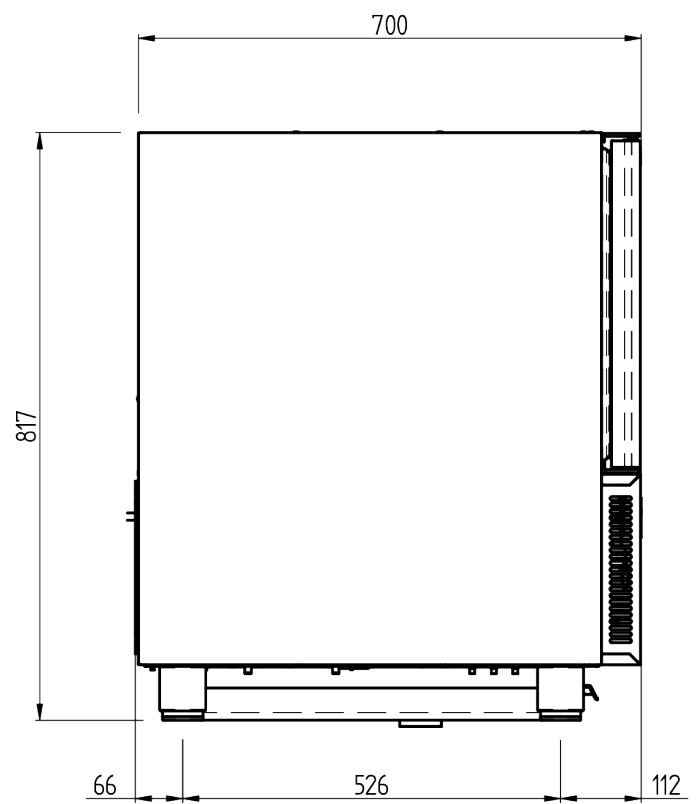

HOSHIZAKI

ADVANCE SBU20GLE

HOSHIZAKI

Hoshizaki Belgium
Hoshizaki Danmark
Hoshizaki Deutschland
Hoshizaki France
Hoshizaki Iberia
Hoshizaki Italia
Hoshizaki Middle East

info@hoshizaki.nl
info@hoshizaki.dk
vertrieb@hoshizaki.de
info@hoshizaki.fr
info@hoshizaki.es
commerciale@hoshizaki.it
sales.ex@hoshizaki-europe.com

Hoshizaki Netherlands info@hoshizaki.nl
Hoshizaki Norge salg@hoshizaki.no
Hoshizaki Sverige order@hoshizaki.se
Hoshizaki UK uksales@hoshizaki.uk
Exportländer sales.ex@hoshizaki-europe.com
Andra länder sales.ex@hoshizaki-europe.com

www.hoshizaki.se