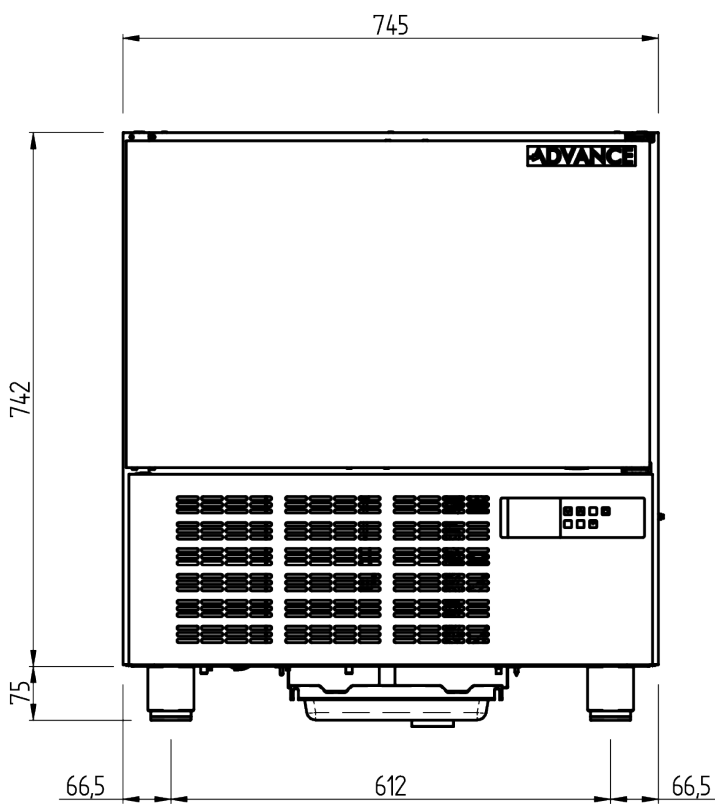

HOSHIZAKI

ADVANCE SBU20GLE

HOSHIZAKI

Hoshizaki Belgium
Hoshizaki Danmark
Hoshizaki Deutschland
Hoshizaki France
Hoshizaki Iberia
Hoshizaki Italia
Hoshizaki Middle East

info@hoshizaki.nl
info@hoshizaki.dk
vertrieb@hoshizaki.de
info@hoshizaki.fr
info@hoshizaki.es
commerciale@hoshizaki.it
sales.ex@hoshizaki-europe.com

Hoshizaki Netherlands info@hoshizaki.nl
Hoshizaki Norge salg@hoshizaki.no
Hoshizaki Sverige order@hoshizaki.se
Hoshizaki UK uksales@hoshizaki.uk
Exportländer sales.ex@hoshizaki-europe.com
Andra länder sales.ex@hoshizaki-europe.com

www.hoshizaki.se