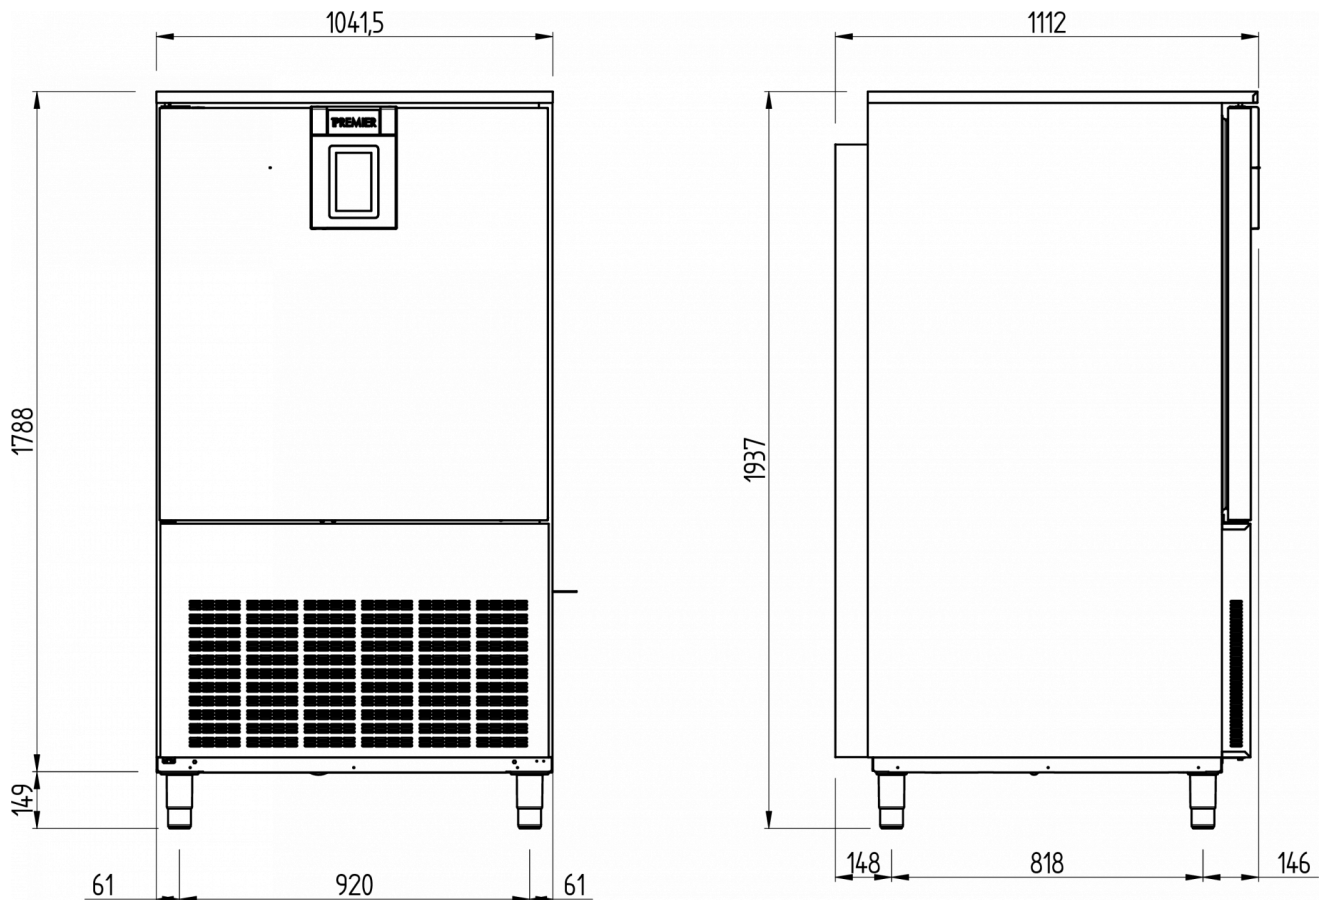

HOSHIZAKI

PREMIER KPS 72 SG

TEKNISKA SPECIFIKATIONER

Kylsystem	GN plåtstorlek	Maximalt antal plåtar	Temperaturområde	Elektrisk anslutning	Klimaklass	Ljudnivå	Kylbehov (vid -25°C)	Nedkylningskapacitet (från +70°C till +3° i 90 min.)	Infrysningkapacitet (från +70°C till -18° i 4 timmar)
Inbyggt kylsystem	1/1 GN & 2/1 GN	20	-40/+45°C	400V, 3N-/50 Hz	5	64 dB	2 610 W	72 kg	40 kg

Avstånd mellan bärskenor, GN/EN	Invändiga mått (B x D x H)	Maxdjup på GN-brickor, GN/EN	Höjd från botten till nedersta bärskenan	Höjd från taket till översta bärskenan
530/600	805 mm x 877 mm x 950 mm	650/800	105 mm	195 mm

FRAKTSPECIFIKATIONER

Bredd (packad)	Djup (packad)	Höjd (packad)	Volym (förpackad)	Bruttovikt	Bredd	Djup	Höjd	Höjd inklusive ben (minimum)	Höjd inklusive ben (max)	Nettovikt
1 120 mm	1 180 mm	2 190 mm	2,894 m³	305 kg	1 041,5 mm	1 112 mm	1 788 mm	1 893 mm	1 938 mm	285 kg

Ansvarsfriskrivning: Alla ansträngningar har gjorts för att säkerställa att informationen i detta specifikationsblad är korrekt vid tidpunkten för publicering. Hoshizaki Europe BV tar inget ansvar eller förpliktelser för typografiska fel eller utelämnanden eller för någon felaktig tolkning av informationen i publikationen och förbehåller sig rätten att ändra utan föregående meddelande.

HOSHIZAKI

Hoshizaki Belgium
Hoshizaki Danmark
Hoshizaki Deutschland
Hoshizaki France
Hoshizaki Iberia
Hoshizaki Italia
Hoshizaki Middle East

info@hoshizaki.nl
info@hoshizaki.dk
vertrieb@hoshizaki.de
info@hoshizaki.fr
info@hoshizaki.es
commerciale@hoshizaki.it
sales.ex@hoshizaki-europe.com

Hoshizaki Netherlands info@hoshizaki.nl
Hoshizaki Norge salg@hoshizaki.no
Hoshizaki Sverige orderSE@hoshizaki.dk
Hoshizaki UK uksales@hoshizaki.uk
Exportländer sales.ex@hoshizaki-europe.com
Andra länder sales.ex@hoshizaki-europe.com

www.hoshizaki.dk