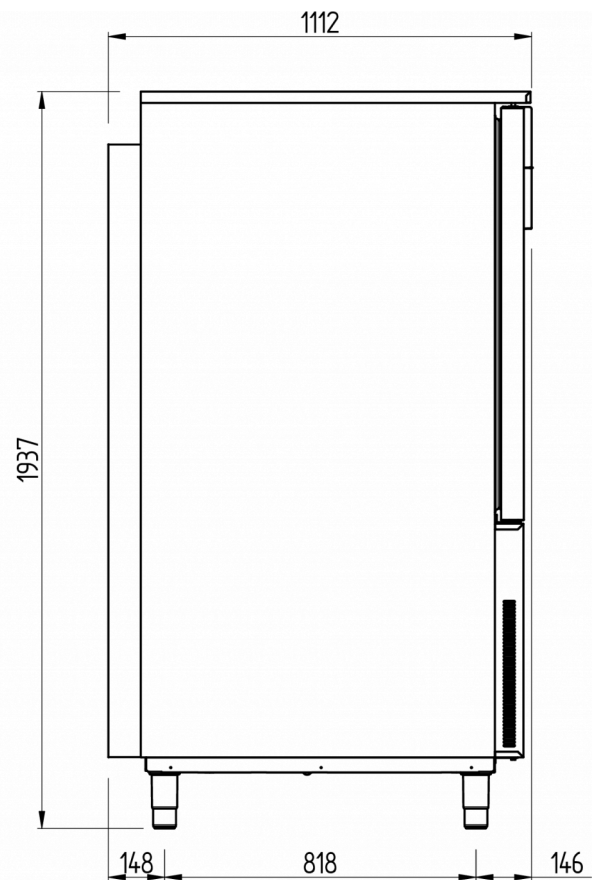

HOSHIZAKI

PREMIER KPS 120 SG

TEKNISKA SPECIFIKATIONER

Kylsystem	GN plåtstorlek	Maximalt antal plåtar	Temperaturområde	Elektrisk anslutning	Klimaklass	Ljudnivå	Kylbehov (vid -25°C)	Nedkylning-kapacitet (från +70°C till +3° i 90 min.)	Infrysning-kapacitet (från +70°C till -18° i 4 timmar)
Inbyggt kylsystem	1/1 GN & 2/1 GN	20	-40/+45°C	400V, 3N-/50 Hz	5	64 dB	3 130 W	120 kg	60 kg

Avstånd mellan bärskenor, GN/EN	Invändiga mått (B x D x H)	Maxdjup på GN-brickor, GN/EN	Höjd från botten till nedersta bärskenan	Höjd från taket till översta bärskenan
530/600	805 mm x 877 mm x 950 mm	650/800	105 mm	105 mm

FRAKTSPECIFIKATIONER

Bredd (packad)	Djup (packad)	Höjd (packad)	Volym (förpackad)	Bruttovikt	Bredd	Djup	Höjd	Höjd inklusive ben (minimum)	Höjd inklusive ben (max)	Nettovikt
1 120 mm	1 180 mm	2 190 mm	2,894 m³	305 kg	1 041,5 mm	1 112 mm	1 788 mm	1 893 mm	1 938 mm	285 kg

Ansvarsfriskrivning: Alla ansträngningar har gjorts för att säkerställa att informationen i detta specifikationsblad är korrekt vid tidpunkten för publicering. Hoshizaki Europe BV tar inget ansvar eller förpliktelser för typografiska fel eller utelämnanden eller för någon felaktig tolkning av informationen i publikationen och förbehåller sig rätten att ändra utan föregående meddelande.

HOSHIZAKI

Hoshizaki Belgium
Hoshizaki Danmark
Hoshizaki Deutschland
Hoshizaki France
Hoshizaki Iberia
Hoshizaki Italia
Hoshizaki Middle East

info@hoshizaki.nl
info@hoshizaki.dk
vertrieb@hoshizaki.de
info@hoshizaki.fr
info@hoshizaki.es
commerciale@hoshizaki.it
sales.ex@hoshizaki-europe.com

Hoshizaki Netherlands
Hoshizaki Norge
Hoshizaki Sverige
Hoshizaki UK
Exportländer
Andra länder

info@hoshizaki.nl
salg@hoshizaki.no
orderSE@hoshizaki.dk
uksales@hoshizaki.uk
sales.ex@hoshizaki-europe.com
sales.ex@hoshizaki-europe.com

www.hoshizaki.dk