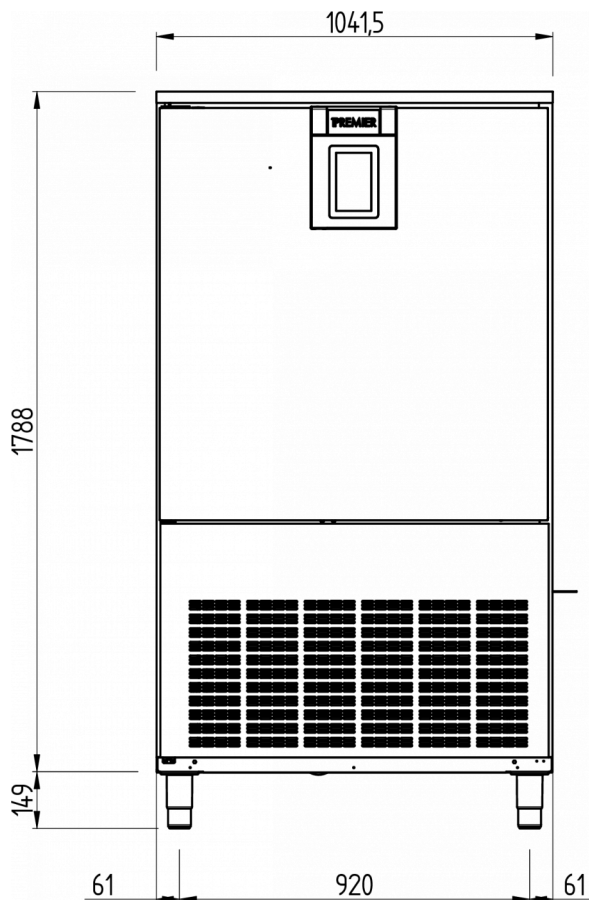

HOSHIZAKI

PREMIER KPS 120 SG

TEKNISKA SPECIFIKATIONER

Kylsystem	GN plåtstorlek	Maximalt antal plåtar	Temperaturområde	Elektrisk anslutning	Klimaklass	Ljudnivå	Kylbehov (vid -25°C)	Nedkylning-kapacitet (från +70°C till +3° i 90 min.)	Infrysning-kapacitet (från +70°C till -18° i 4 timmar)
Inbyggt kylsystem	1/1 GN & 2/1 GN	20	-40/+45°C	400V, 3N-/50 Hz	5	64 dB	3 130 W	120 kg	60 kg

Avstånd mellan bärskenor, GN/EN	Invändiga mått (B x D x H)	Maxdjup på GN-brickor, GN/EN	Höjd från botten till nedersta bärskenan	Höjd från taket till översta bärskenan
530/600	805 mm x 877 mm x 950 mm	650/800	105 mm	105 mm

FRAKTSPECIFIKATIONER

Bredd (packad)	Djup (packad)	Höjd (packad)	Volym (förpackad)	Bruttovikt	Bredd	Djup	Höjd	Höjd inklusive ben (minimum)	Höjd inklusive ben (max)	Nettovikt
1 120 mm	1 180 mm	2 190 mm	2,894 m³	305 kg	1 041,5 mm	1 112 mm	1 788 mm	1 893 mm	1 938 mm	285 kg

Ansvarsfriskrivning: Alla ansträngningar har gjorts för att säkerställa att informationen i detta specifikationsblad är korrekt vid tidpunkten för publicering. Hoshizaki Europe BV tar inget ansvar eller förpliktelser för typografiska fel eller utelämnanden eller för någon felaktig tolkning av informationen i publikationen och förbehåller sig rätten att ändra utan föregående meddelande.

HOSHIZAKI

Hoshizaki Belgium
Hoshizaki Danmark
Hoshizaki Deutschland
Hoshizaki France
Hoshizaki Iberia
Hoshizaki Italia
Hoshizaki Middle East

info@hoshizaki.nl
info@hoshizaki.dk
vertrieb@hoshizaki.de
info@hoshizaki.fr
info@hoshizaki.es
commerciale@hoshizaki.it
sales.ex@hoshizaki-europe.com

Hoshizaki Netherlands
Hoshizaki Norge
Hoshizaki Sverige
Hoshizaki UK
Exportländer
Andra länder

info@hoshizaki.nl
salg@hoshizaki.no
orderSE@hoshizaki.dk
uksales@hoshizaki.uk
sales.ex@hoshizaki-europe.com
sales.ex@hoshizaki-europe.com

www.hoshizaki.dk