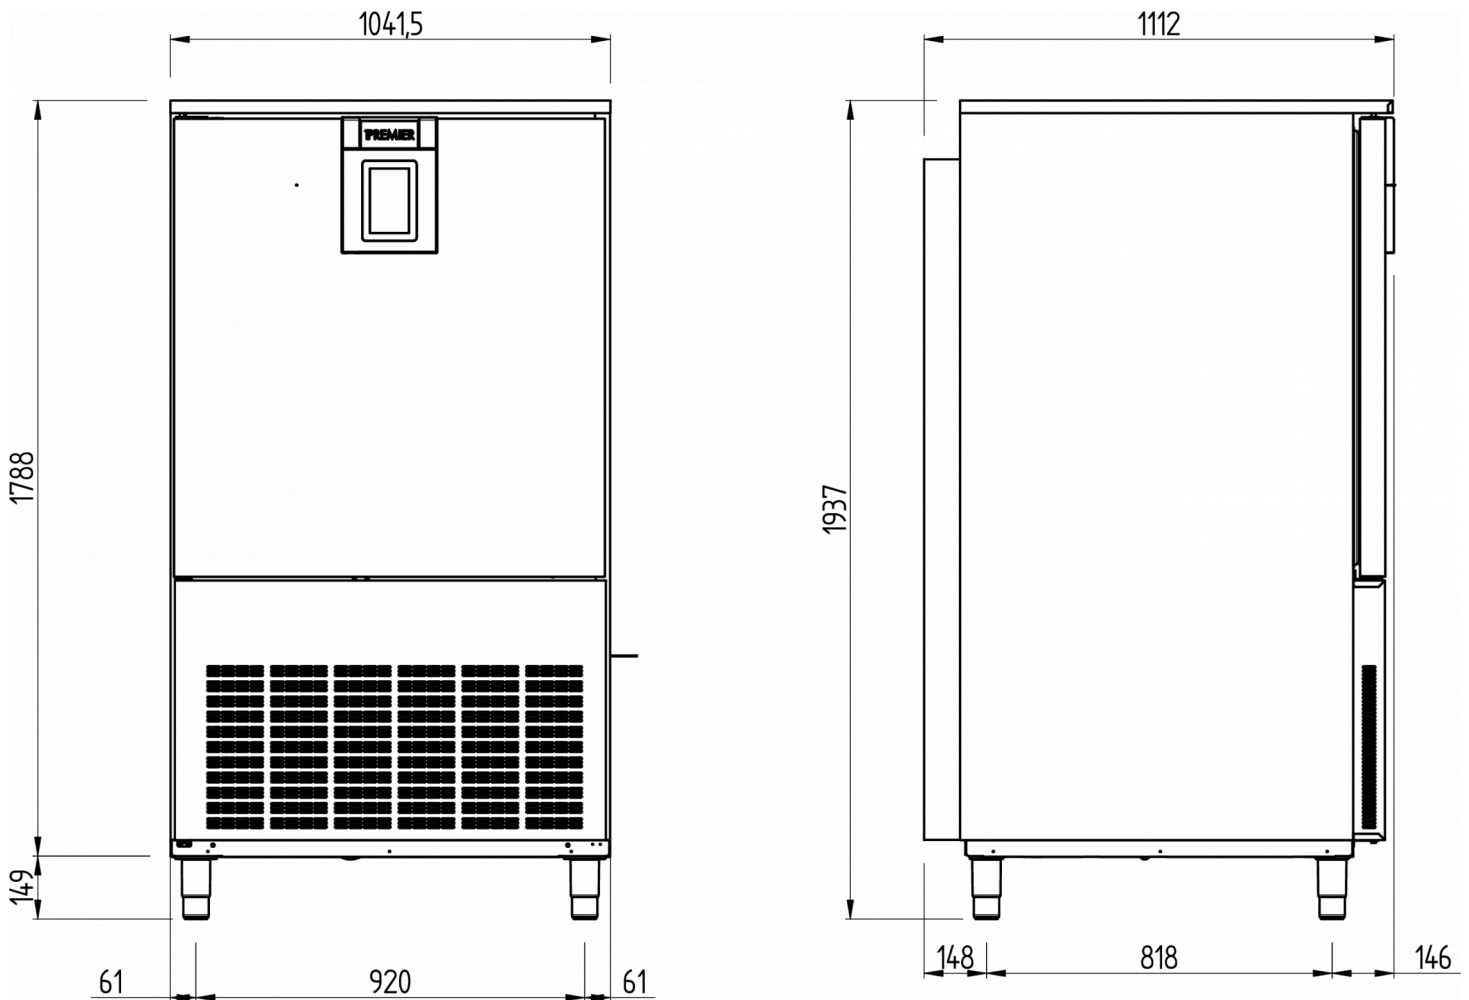

HOSHIZAKI

PREMIER KPS 120 SG

HOSHIZAKI

Hoshizaki Belgium
Hoshizaki Danmark
Hoshizaki Deutschland
Hoshizaki France
Hoshizaki Iberia
Hoshizaki Italia
Hoshizaki Middle East

info@hoshizaki.nl
info@hoshizaki.dk
vertrieb@hoshizaki.de
info@hoshizaki.fr
info@hoshizaki.es
commerciale@hoshizaki.it
sales.ex@hoshizaki-europe.com

Hoshizaki Netherlands info@hoshizaki.nl
Hoshizaki Norge salg@hoshizaki.no
Hoshizaki Sverige order@hoshizaki.se
Hoshizaki UK uksales@hoshizaki.uk
Exportländer sales.ex@hoshizaki-europe.com
Andra länder sales.ex@hoshizaki-europe.com

www.hoshizaki.se