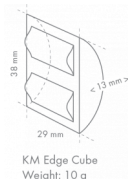

### Halvmåne iskubmaskin, med inbyggt magasin

Produktionskapacitet (kg/24t) - AT 10°C, WT 10°C: 43

Magasinkapacitet: 16 kg

ISTYP: Halvmåne