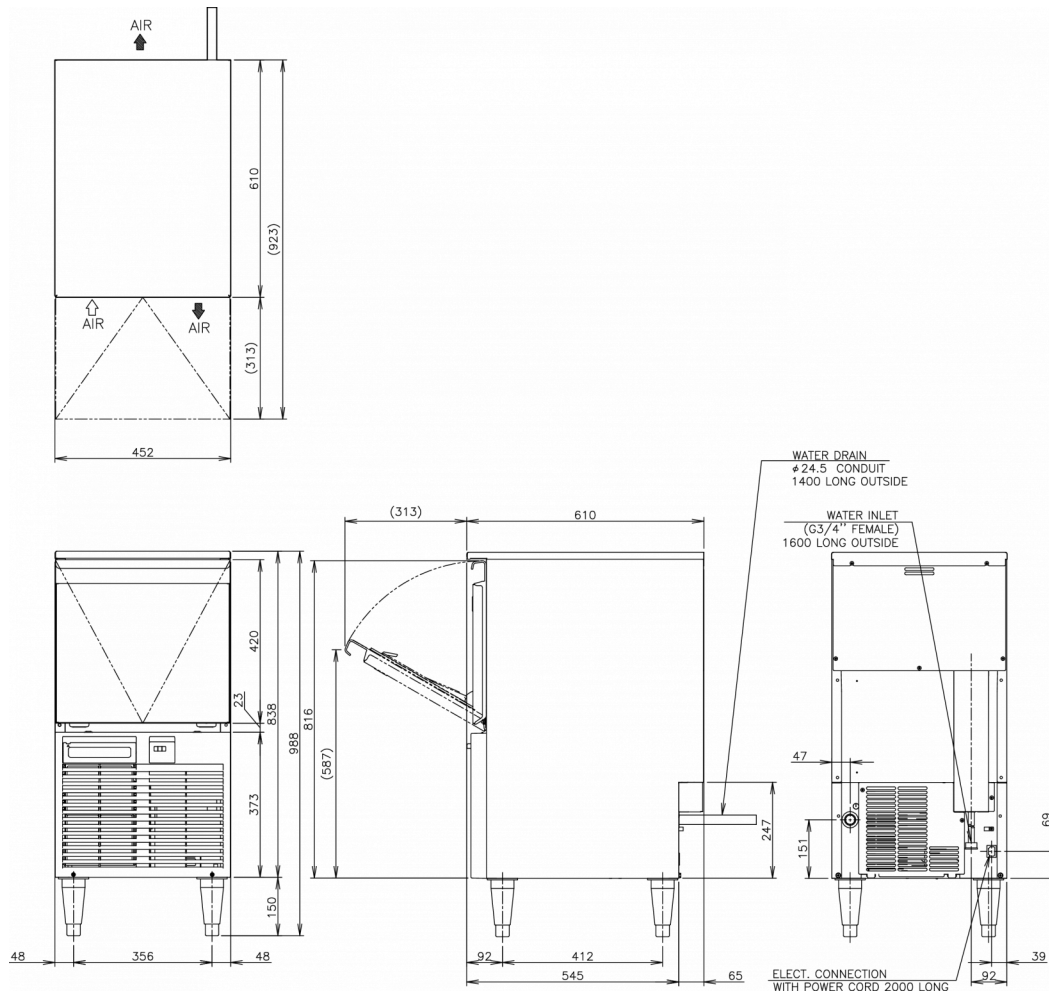

HOSHIZAKI

KM-40C-HC-W

TEKNISKA SPECIFIKATIONER

Kylsystem	Elektrisk anslutning	Elektriskt krets-bryddarskydd	Värmeavgivning (OT 32°C, VT 21°C)	Produktionskapacitet (kg/24t) - AT 10°C, WT 10°C	Produktionskapacitet (kg/24t) - AT 21°C, WT 15°C	Produktionskapacitet (kg/24t) - AT 32°C, WT 21°C	Vattenkonsumtion (m³/24h) - AT 10°C, WT 10°C
Luftkyld	1/220 - 240V/50Hz	5 Ampere	0,58 kW	43	41	33	0,25

FRAKTSPECIFIKATIONER

Bredd (packad)	Djup (packad)	Höjd (packad)	Volym (förpackad)	Bruttovikt	Bredd	Djup	Höjd	Dimensioner ben	Nettovikt
555 mm	715 mm	996 mm	0,395 m³	49 kg	452 mm	610 mm	838 mm	För ben 144-167 mm extra	39 kg

Ansvarsfriskrivning: Alla ansträngningar har gjorts för att säkerställa att informationen i detta specifikationsblad är korrekt vid tidpunkten för publicering. Hoshizaki Europe BV tar inget ansvar eller förpliktelser för typografiska fel eller utelämnanden eller för någon felaktig tolkning av informationen i publikationen och förbehåller sig rätten att ändra utan föregående meddelande.

HOSHIZAKI

Hoshizaki Belgium
Hoshizaki Danmark
Hoshizaki Deutschland
Hoshizaki France
Hoshizaki Iberia
Hoshizaki Italia
Hoshizaki Middle East

info@hoshizaki.nl
info@hoshizaki.dk
vertrieb@hoshizaki.de
info@hoshizaki.fr
info@hoshizaki.es
commerciale@hoshizaki.it
sales.ex@hoshizaki-europe.com

Hoshizaki Netherlands info@hoshizaki.nl
Hoshizaki Norge salg@hoshizaki.no
Hoshizaki Sverige orderSE@hoshizaki.dk
Hoshizaki UK uksales@hoshizaki.uk
Exportländer sales.ex@hoshizaki-europe.com
Andra länder sales.ex@hoshizaki-europe.com

www.hoshizaki.dk