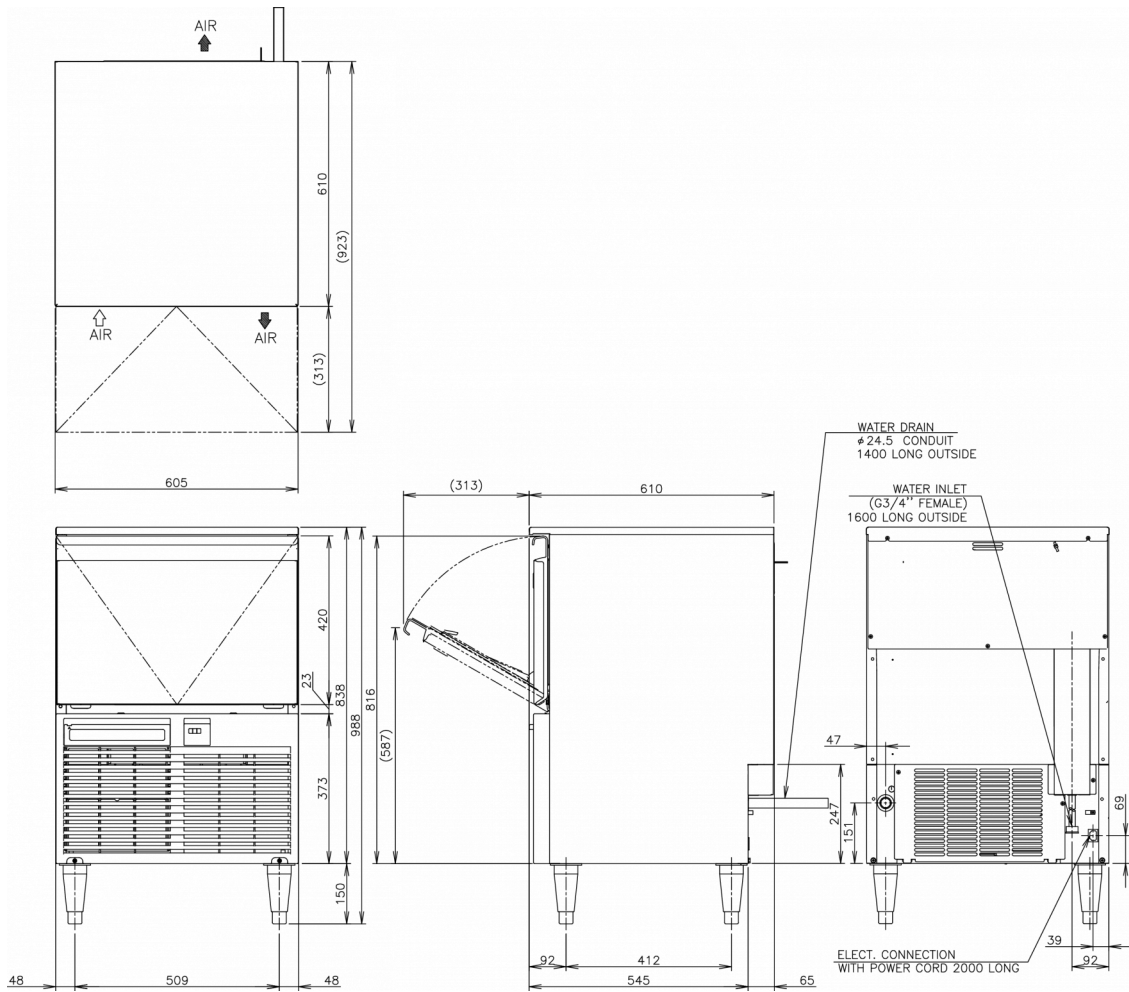

HOSHIZAKI

KM-60C-HC

TEKNISKA SPECIFIKATIONER

Kylsystem	Elektrisk anslutning	Elektriskt krets-bryddarskydd	Värmeavgivning (OT 32°C, VT 21°C)	Produktionskapacitet (kg/24t) - AT 10°C, WT 10°C	Produktionskapacitet (kg/24t) - AT 21°C, WT 15°C	Produktionskapacitet (kg/24t) - AT 32°C, WT 21°C	Vattenkonsumtion (m³/24h) - AT 10°C, WT 10°C
Luftkyld	1/220 - 240V/50Hz	5 Ampere	0,72 kW	60	52	37	0,37

FRAKTSPECIFIKATIONER

Bredd (packad)	Djup (packad)	Höjd (packad)	Volym (förpackad)	Bruttovikt	Bredd	Djup	Höjd	Dimensioner ben	Nettovikt
710 mm	715 mm	996 mm	0,506 m³	57 kg	605 mm	610 mm	838 mm	För ben 144-167 mm extra	45 kg

Ansvarsfriskrivning: Alla ansträngningar har gjorts för att säkerställa att informationen i detta specifikationsblad är korrekt vid tidpunkten för publicering. Hoshizaki Europe BV tar inget ansvar eller förpliktelser för typografiska fel eller utelämnanden eller för någon felaktig tolkning av informationen i publikationen och förbehåller sig rätten att ändra utan föregående meddelande.

HOSHIZAKI

Hoshizaki Belgium
Hoshizaki Danmark
Hoshizaki Deutschland
Hoshizaki France
Hoshizaki Iberia
Hoshizaki Italia
Hoshizaki Middle East

info@hoshizaki.nl
info@hoshizaki.dk
vertrieb@hoshizaki.de
info@hoshizaki.fr
info@hoshizaki.es
commerciale@hoshizaki.it
sales.ex@hoshizaki-europe.com

Hoshizaki Netherlands info@hoshizaki.nl
Hoshizaki Norge salg@hoshizaki.no
Hoshizaki Sverige orderSE@hoshizaki.dk
Hoshizaki UK uksales@hoshizaki.uk
Exportländer sales.ex@hoshizaki-europe.com
Andra länder sales.ex@hoshizaki-europe.com

www.hoshizaki.dk