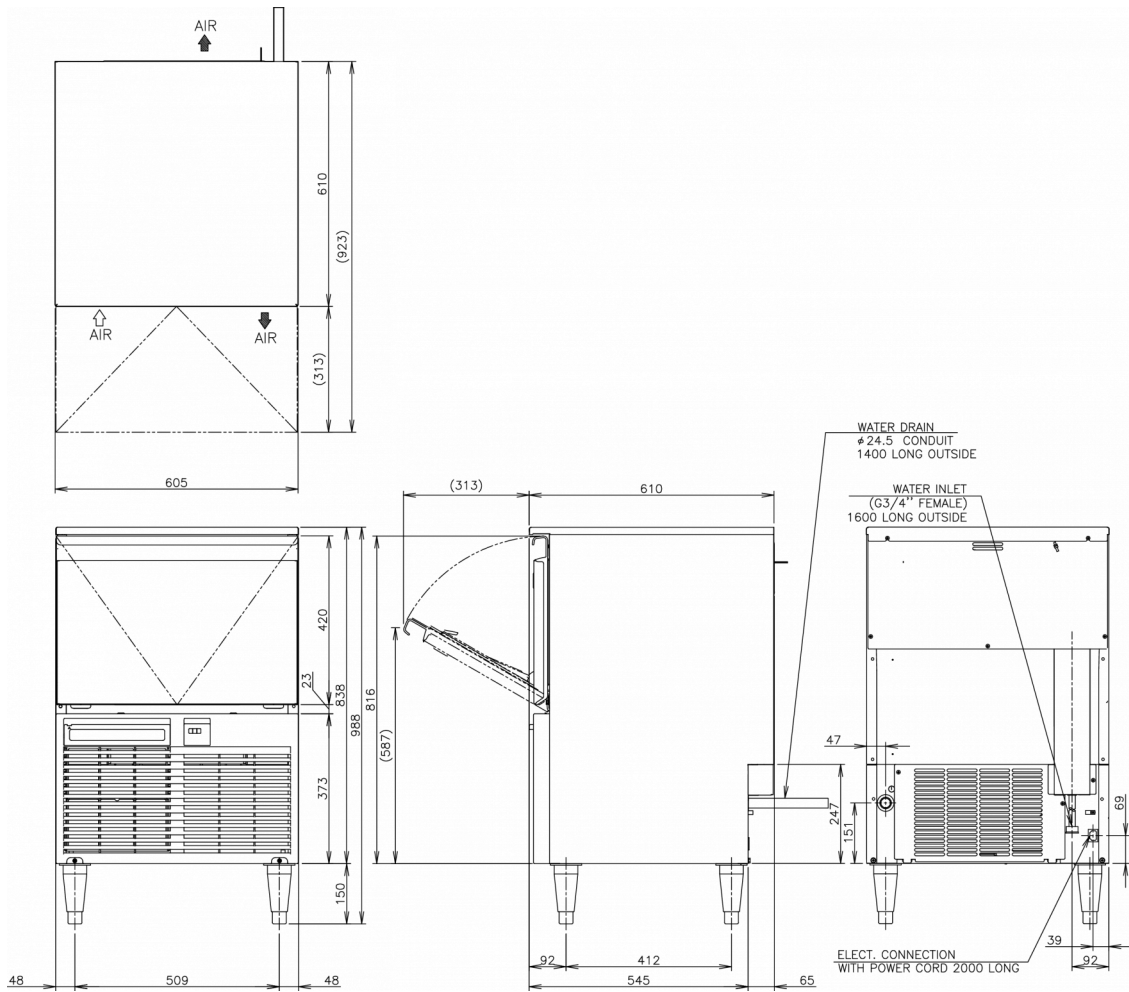

HOSHIZAKI

KM-60C-HC-W

TEKNISKA SPECIFIKATIONER

Kylsystem	Elektrisk anslutning	Elförbrukning	Elektriskt krets- bryddarskydd	Värmeavgivning (OT 32°C, VT 21°C)	Produktions- kapacitet (kg/24t) - OT 10°C, VT 10°C	Produktions- kapacitet (kg/24t) - OT 21°C, VT 15°C	Produktions- kapacitet (kg/24t) - OT 32°C, VT 21°C	Vattenkonsumtion (m³/24h) - OT 10°C, VT 10°C
Luftkyld	1/220 - 240V/50Hz	0,255 kW	5 Ampere	0,72 kW	60	52	37	0,37

FRAKTSPECIFIKATIONER

Bredd (packad)	Djup (packad)	Höjd (packad)	Volym (förpackad)	Bruttovikt	Bredd	Djup	Höjd	Dimensioner ben	Nettovikt
710 mm	715 mm	996 mm	0,506 m³	59 kg	605 mm	610 mm	838 mm	För ben 144-167 mm extra	47 kg

Ansvarsfriskrivning: Alla ansträngningar har gjorts för att säkerställa att informationen i detta specifikationsblad är korrekt vid tidpunkten för publicering. Hoshizaki Europe BV tar inget ansvar eller förpliktelser för typografiska fel eller utelämnanden eller för någon felaktig tolkning av informationen i publikationen och förbehåller sig rätten att ändra utan föregående meddelande.

HOSHIZAKI

Hoshizaki Belgium
Hoshizaki Danmark
Hoshizaki Deutschland
Hoshizaki France
Hoshizaki Iberia
Hoshizaki Italia
Hoshizaki Middle East

info@hoshizaki.nl
info@hoshizaki.dk
vertrieb@hoshizaki.de
info@hoshizaki.fr
info@hoshizaki.es
commerciale@hoshizaki.it
sales.ex@hoshizaki-europe.com

Hoshizaki Netherlands info@hoshizaki.nl
Hoshizaki Norge salg@hoshizaki.no
Hoshizaki Sverige order@hoshizaki.se
Hoshizaki UK uksales@hoshizaki.uk
Exportländer sales.ex@hoshizaki-europe.com
Andra länder sales.ex@hoshizaki-europe.com

www.hoshizaki.se