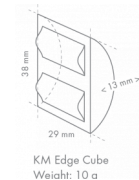

### Halvmåne ismaskin, med inbyggt magasin

Produktionskapacitet (kg/24t) - OT 10°C, VT 10°C: 60

Magasinkapacitet: 23 kg

ISTYP: Halvmåne