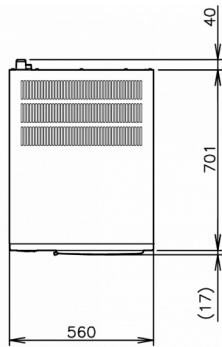

HOSHIZAKI

IM-240APE

TEKNISKA SPECIFIKATIONER

Kylsystem	Elektrisk anslutning	Elförbrukning	Elektriskt krets-bryddarskydd	Värmeavgivning (OT 32°C, VT 21°C)	Produktions-kapacitet (kg/24t) - OT 10°C, VT 10°C	Produktions-kapacitet (kg/24t) - OT 21°C, VT 15°C	Produktions-kapacitet (kg/24t) - OT 32°C, VT 21°C	Vattenkonsumtion (m³/24h) - OT 10°C, VT 10°C
Luftkyl	1/220 - 240V/50Hz	0,85 kW	5 Ampere	2,51 kW	210	195	175	0,67

FRAKTSPECIFIKATIONER

Bredd (packad)	Djup (packad)	Höjd (packad)	Volym (förpackad)	Bruttovikt	Bredd	Djup	Höjd	Nettovikt
665 mm	820 mm	1 054 mm	0,575 m³	89 kg	560 mm	700 mm	880 mm	78 kg

Ansvarsfriskrivning: Alla ansträngningar har gjorts för att säkerställa att informationen i detta specifikationsblad är korrekt vid tidpunkten för publicering. Hoshizaki Europe BV tar inget ansvar eller förpliktelser för typografiska fel eller utelämnanden eller för någon felaktig tolkning av informationen i publikationen och förbehåller sig rätten att ändra utan föregående meddelande.

HOSHIZAKI

Hoshizaki Belgium
Hoshizaki Danmark
Hoshizaki Deutschland
Hoshizaki France
Hoshizaki Iberia
Hoshizaki Italia
Hoshizaki Middle East

info@hoshizaki.nl
info@hoshizaki.dk
vertrieb@hoshizaki.de
info@hoshizaki.fr
info@hoshizaki.es
commerciale@hoshizaki.it
sales.ex@hoshizaki-europe.com

Hoshizaki Netherlands info@hoshizaki.nl
Hoshizaki Norge salg@hoshizaki.no
Hoshizaki Sverige order@hoshizaki.se
Hoshizaki UK uksales@hoshizaki.uk
Exportländer sales.ex@hoshizaki-europe.com
Andra länder sales.ex@hoshizaki-europe.com

www.hoshizaki.se