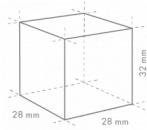

IS TYP: Istärning L - standard