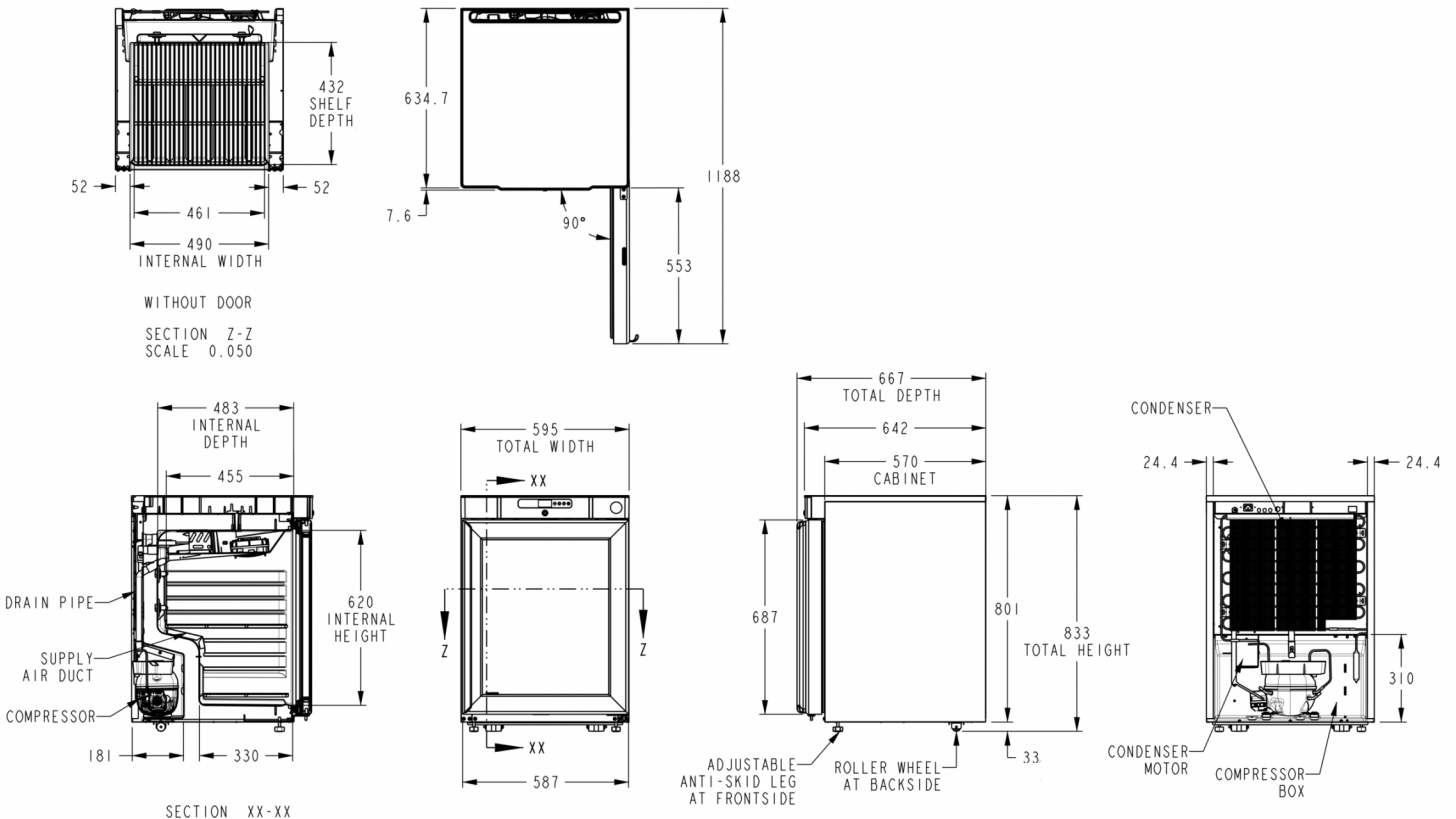

HOSHIZAKI

COMPACT KG220L DR G E

TECHNISCHE SPECIFICATIES

Temperatuurbereik	Plankgrootte	Volume, bruto	Netto bruikbare volume	Voeding	Vermogen	Klasse van het klimaat	Geluidniveau	Koelcapaciteit (op -10°C)
+1/+12°C	Rooster 483,8 x 433 mm	123 l	77 l	230V, 50Hz	100 W	4	38,8 dB	82 W

VERZENDSPECIFICATIES

Breedte (verpakt)	Diepte (verpakt)	Hoogte (verpakt)	Volume (verpakt)	Bruto gewicht	Breedte	Diepte	Hoogte	Netto gewicht
614 mm	720 mm	997 mm	0,441 m³	58 kg	595 mm	667 mm	833 mm	44 kg

Disclaimer: Alles is in het werk gesteld om ervoor te zorgen dat de informatie in dit specificatieblad correct is op het moment van publicatie. Hoshizaki Europe BV aanvaardt geen verantwoordelijkheid of aansprakelijkheid voor typografische fouten of weglatingen of voor een verkeerde interpretatie van de informatie in de publicatie en behoudt zich het recht voor om zonder kennisgeving te wijzigen.

HOSHIZAKI

Hoshizaki Belgium
Hoshizaki Danmark
Hoshizaki Deutschland
Hoshizaki France
Hoshizaki Iberia
Hoshizaki Italia
Hoshizaki Middle East

info@hoshizaki.nl
info@hoshizaki.dk
vertrieb@hoshizaki.de
info@hoshizaki.fr
info@hoshizaki.es
commerciale@hoshizaki.it
sales.ex@hoshizaki-europe.com

Hoshizaki Netherlands info@hoshizaki.nl
Hoshizaki Norge salg@hoshizaki.no
Hoshizaki Sverige orderSE@hoshizaki.dk
Hoshizaki UK uksales@hoshizaki.uk
Exportlanden sales.ex@hoshizaki-europe.com
Andere landen sales.ex@hoshizaki-europe.com

www.hoshizaki.nl