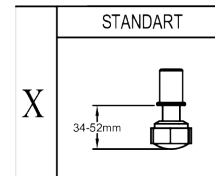

HOSHIZAKI

ADVANCE MD K 120 HG N E

SPECYFIKACJA TECHNICZNA

Temperatura (Klasa: 3M2)	Rozmiar prusztu	Maksymalna odległość półki	Objętość, brutto	Objętość powierzchni netto	Zasilanie	Obciążenie przyłącza	Klasa klimatyczna	Wydajność (w -10°C)
-1/+7°C	S 1125 x G 375 mm	350 mm	730 l	530 l	230V, 50 Hz	1 600 W	3 (maksymalna temperatura otoczenia 25 °C przy wilgotności względnej o 60%)	2 176 W

SPECYFIKACJA WYSYŁKI

Szerokość (w opakowaniu)	Głębokość (w opakowaniu)	Wysokość (w opakowaniu)	Objętość (w opakowaniu)	Waga brutto	Szerokość	Głębokość	Wysokość	Waga netto
1 300 mm	1 000 mm	2 150 mm	2,8 m³	298 kg	1 200 mm	750 mm	2 000 mm	260 kg

Zastrzeżenie: Določeno vselkih starań, aby informacje zawarte w niniejszej karcie były dokładne w momencie publikacji. Hoshizaki Europe BV nie ponosi odpowiedzialności za błędy typograficzne, pominięcia lub błędną interpretację informacji zawartych w publikacji i zastrzega sobie prawo do wprowadzania zmian bez uprzedzenia.

Maksymalne obciążenie półki	Maksymalne obciążenie półki (puszka = H120 mm x Ø66 mm)	Maksymalna pojemność dolnej tacy (puszka = H120 mm x Ø66 mm)
80 kg	80 Pc	105 Pc

Hoshizaki Belgium
Hoshizaki Danmark
Hoshizaki Deutschland
Hoshizaki France
Hoshizaki Iberia
Hoshizaki Italia
Hoshizaki Middle East

info@hoshizaki.nl
info@hoshizaki.dk
vertrieb@hoshizaki.de
info@hoshizaki.fr
info@hoshizaki.es
commerciale@hoshizaki.it
sales.ex@hoshizaki-europe.com

Hoshizaki Netherlands info@hoshizaki.nl
Hoshizaki Norge salg@hoshizaki.no
Hoshizaki Sverige orderSE@hoshizaki.dk
Hoshizaki UK uksales@hoshizaki.uk
Export countries sales.ex@hoshizaki-europe.com
Other countries sales.ex@hoshizaki-europe.com

www.hoshizaki-europe.com