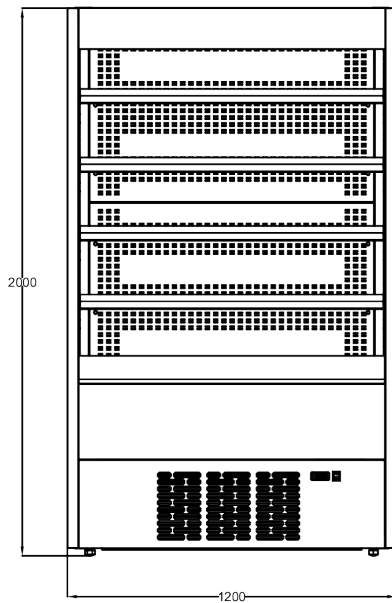

HOSHIZAKI

ADVANCE MD K 120 HG N E

SPECYFIKACJA TECHNICZNA

Temperatura (Klasa: 3M2)	Rozmiar prusztu	Maksymalna odległość półki	Objętość, brutto	Objętość powierzchni netto	Zasilanie	Obciążenie przyłącza	Klasa klimatyczna	Wydajność (w -10°C)
-1/+7°C	S 1125 x G 375 mm	350 mm	730 l	530 l	230V, 50 Hz	1 600 W	3 (maksymalna temperatura otoczenia 25 °C przy wilgotności względnej o 60%)	2 176 W

SPECYFIKACJA WYSYŁKI

Szerokość (w opakowaniu)	Głębokość (w opakowaniu)	Wysokość (w opakowaniu)	Objętość (w opakowaniu)	Waga brutto	Szerokość	Głębokość	Wysokość	Waga netto
1 300 mm	1 000 mm	2 150 mm	2,8 m³	298 kg	1 200 mm	750 mm	2 000 mm	260 kg

Zastrzeżenie: Določeno vselkih starań, aby informacje zawarte w niniejszej karcie były dokładne w momencie publikacji. Hoshizaki Europe BV nie ponosi odpowiedzialności za błędy typograficzne, pominięcia lub błędną interpretację informacji zawartych w publikacji i zastrzega sobie prawo do wprowadzania zmian bez uprzedzenia.

Maksymalne obciążenie półki	Maksymalne obciążenie półki (puszka = H120 mm x Ø66 mm)	Maksymalna pojemność dolnej tacy (puszka = H120 mm x Ø66 mm)
80 kg	80 Pc	105 Pc

Hoshizaki Belgium
Hoshizaki Danmark
Hoshizaki Deutschland
Hoshizaki France
Hoshizaki Iberia
Hoshizaki Italia
Hoshizaki Middle East

info@hoshizaki.nl
info@hoshizaki.dk
vertrieb@hoshizaki.de
info@hoshizaki.fr
info@hoshizaki.es
commerciale@hoshizaki.it
sales.ex@hoshizaki-europe.com

Hoshizaki Netherlands info@hoshizaki.nl
Hoshizaki Norge salg@hoshizaki.no
Hoshizaki Sverige orderSE@hoshizaki.dk
Hoshizaki UK uksales@hoshizaki.uk
Export countries sales.ex@hoshizaki-europe.com
Other countries sales.ex@hoshizaki-europe.com

www.hoshizaki-europe.com