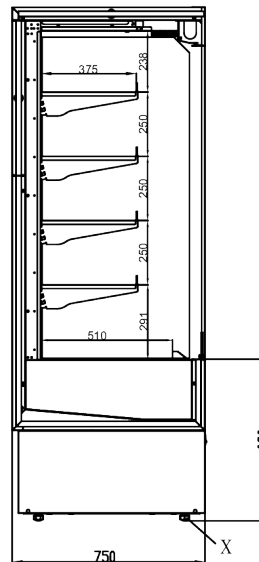

HOSHIZAKI

ADVANCE MD K 120 HG N E

SPECYFIKACJA TECHNICZNA

Temperatura (Klasa: 3M2)	Rozmiar prusztu	Maksymalna odległość półki	Objętość, brutto	Objętość powierzchni netto	Zasilanie	Obciążenie przyłącza	Klasa klimatyczna	Wydajność (w -10°C)
-1/+7°C	S 1125 x G 375 mm	350 mm	730 l	530 l	230V, 50 Hz	1 600 W	3 (maksymalna temperatura otoczenia 25 °C przy wilgotności względnej o 60%)	2 176 W

SPECYFIKACJA WYSYŁKI

Szerokość (w opakowaniu)	Głębokość (w opakowaniu)	Wysokość (w opakowaniu)	Objętość (w opakowaniu)	Waga brutto	Szerokość	Głębokość	Wysokość	Waga netto
1 300 mm	1 000 mm	2 150 mm	2,8 m³	298 kg	1 200 mm	750 mm	2 000 mm	260 kg

Zastrzeżenie: Določeno vselkih starań, aby informacje zawarte w niniejszej karcie były dokładne w momencie publikacji. Hoshizaki Europe BV nie ponosi odpowiedzialności za błędy typograficzne, pominięcia lub błędną interpretację informacji zawartych w publikacji i zastrzega sobie prawo do wprowadzania zmian bez uprzedzenia.

Maksymalne obciążenie półki	Maksymalne obciążenie półki (puszka = H120 mm x Ø66 mm)	Maksymalna pojemność dolnej tacy (puszka = H120 mm x Ø66 mm)
80 kg	80 Pc	105 Pc

Hoshizaki Belgium
Hoshizaki Danmark
Hoshizaki Deutschland
Hoshizaki France
Hoshizaki Iberia
Hoshizaki Italia
Hoshizaki Middle East

info@hoshizaki.nl
info@hoshizaki.dk
vertrieb@hoshizaki.de
info@hoshizaki.fr
info@hoshizaki.es
commerciale@hoshizaki.it
sales.ex@hoshizaki-europe.com

Hoshizaki Netherlands info@hoshizaki.nl
Hoshizaki Norge salg@hoshizaki.no
Hoshizaki Sverige orderSE@hoshizaki.dk
Hoshizaki UK uksales@hoshizaki.uk
Export countries sales.ex@hoshizaki-europe.com
Other countries sales.ex@hoshizaki-europe.com

www.hoshizaki-europe.com