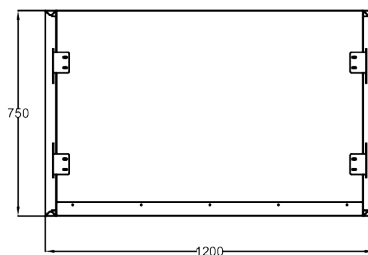

HOSHIZAKI

ADVANCE MD K 120 HG N E

SPECYFIKACJA TECHNICZNA

Temperatura (Klasa: 3M2)	Rozmiar prusztu	Maksymalna odległość półki	Objętość, brutto	Objętość powierzchni netto	Zasilanie	Obciążenie przyłącza	Klasa klimatyczna	Wydajność (w -10°C)
-1/+7°C	S 1125 x G 375 mm	350 mm	730 l	530 l	230V, 50 Hz	1 600 W	3 (maksymalna temperatura otoczenia 25 °C przy wilgotności względnej o 60%)	2 176 W

SPECYFIKACJA WYSYŁKI

Szerokość (w opakowaniu)	Głębokość (w opakowaniu)	Wysokość (w opakowaniu)	Objętość (w opakowaniu)	Waga brutto	Szerokość	Głębokość	Wysokość	Waga netto
1 300 mm	1 000 mm	2 150 mm	2,8 m³	298 kg	1 200 mm	750 mm	2 000 mm	260 kg

Zastrzeżenie: Določeno vselkih starań, aby informacje zawarte w niniejszej karcie były dokładne w momencie publikacji. Hoshizaki Europe BV nie ponosi odpowiedzialności za błędy typograficzne, pominięcia lub błędną interpretację informacji zawartych w publikacji i zastrzega sobie prawo do wprowadzania zmian bez uprzedzenia.

Maksymalne obciążenie półki	Maksymalne obciążenie półki (puszka = H120 mm x Ø66 mm)	Maksymalna pojemność dolnej tacy (puszka = H120 mm x Ø66 mm)
80 kg	80 Pc	105 Pc

Hoshizaki Belgium
Hoshizaki Danmark
Hoshizaki Deutschland
Hoshizaki France
Hoshizaki Iberia
Hoshizaki Italia
Hoshizaki Middle East

info@hoshizaki.nl
info@hoshizaki.dk
vertrieb@hoshizaki.de
info@hoshizaki.fr
info@hoshizaki.es
commerciale@hoshizaki.it
sales.ex@hoshizaki-europe.com

Hoshizaki Netherlands info@hoshizaki.nl
Hoshizaki Norge salg@hoshizaki.no
Hoshizaki Sverige orderSE@hoshizaki.dk
Hoshizaki UK uksales@hoshizaki.uk
Export countries sales.ex@hoshizaki-europe.com
Other countries sales.ex@hoshizaki-europe.com

www.hoshizaki-europe.com