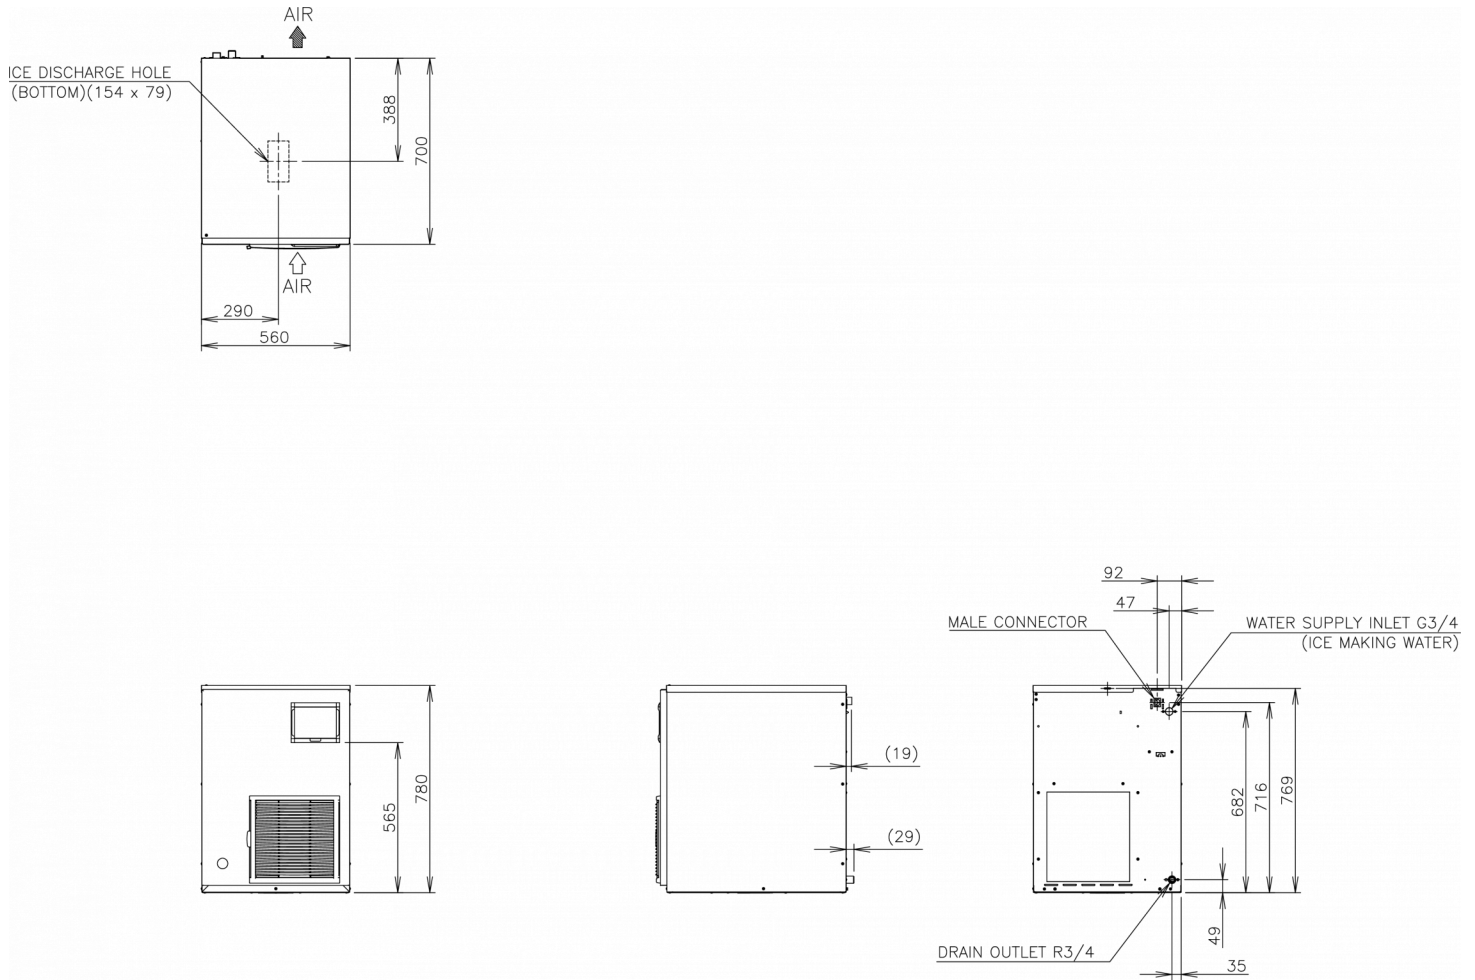

HOSHIZAKI

FM-300AKE-HC-SB

ESPECIFICACIONES TÉCNICAS

Sistema de refrigeración	Fuente de alimentación	Expulsión de calor (a 32°C, WT 21°C)	Capacidad de producción (kg/día) - AT 10°C, WT 10°C	Capacidad de producción (kg/día) - AT 21°C, WT 15°C	Capacidad de producción (kg/día) - AT 32°C, WT 21°C	Consumo de agua (m3/24h) - AT 10°C, WT 10°C
Refrigerado por aire	1/220 - 240V/50Hz	1,84 kW	300	250	205	0,3

ESPECIFICACIONES DE ENVÍO

Ancho (en caja)	Profundo (en caja)	Altura (en caja)	Volumen (en caja)	Peso bruto	Ancho	Profundo	Altura	Peso neto
665 mm	820 mm	950 mm	0,518 m3	88 kg	560 mm	700 mm	780 mm	81 kg

Descargo de responsabilidad: Se ha realizado todo el esfuerzo necesario para asegurar que la información contenida en esta ficha técnica sea precisa en el momento de su publicación. Hoshizaki Europe BV no asume ninguna responsabilidad por errores tipográficos u omisiones, ni por cualquier interpretación errónea de la información contenida en la publicación, y se reserva el derecho de realizar cambios sin previo aviso.

HOSHIZAKI

Hoshizaki Belgium
Hoshizaki Danmark
Hoshizaki Deutschland
Hoshizaki France
Hoshizaki Iberia
Hoshizaki Italia
Hoshizaki Middle East

info@hoshizaki.nl
info@hoshizaki.dk
vertrieb@hoshizaki.de
info@hoshizaki.fr
info@hoshizaki.es
commerciale@hoshizaki.it
sales.ex@hoshizaki-europe.com

Hoshizaki Netherlands info@hoshizaki.nl
Hoshizaki Norge salg@hoshizaki.no
Hoshizaki Sverige orderSE@hoshizaki.uk
Hoshizaki UK uksales@hoshizaki.uk
Países exportadores sales.ex@hoshizaki-europe.com
Otros países sales.ex@hoshizaki-europe.com

www.hoshizaki.es