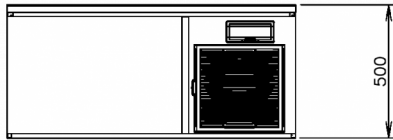

HOSHIZAKI

IM-240DPE-U

ESPECIFICACIONES TÉCNICAS

Sistema de refrigeración	Fuente de alimentación	Protección del interruptor automático eléctrico	Expulsión de calor (a 32°C, WT 21°C)	Capacidad de producción (kg/día) - AT 10°C, WT 10°C	Capacidad de producción (kg/día) - AT 21°C, WT 15°C	Capacidad de producción (kg/día) - AT 32°C, WT 21°C	Consumo de agua (m³/24h) - AT 10°C, WT 10°C
Refrigerado por aire	1/220 - 240V/50Hz	5 Amperio	2,25 kW	210	195	175	0,67

ESPECIFICACIONES DE ENVÍO

Ancho (en caja)	Profundo (en caja)	Altura (en caja)	Volumen (en caja)	Peso bruto	Ancho	Profundo	Altura	Peso neto
1.196 mm	825 mm	640 mm	0,632 m³	96 kg	1.084 mm	700 mm	500 mm	82 kg

Descargo de responsabilidad: Se ha realizado todo el esfuerzo necesario para asegurar que la información contenida en esta ficha técnica sea precisa en el momento de su publicación. Hoshizaki Europe BV no asume ninguna responsabilidad por errores tipográficos u omisiones, ni por cualquier interpretación errónea de la información contenida en la publicación, y se reserva el derecho de realizar cambios sin previo aviso.

HOSHIZAKI

Hoshizaki Belgium
Hoshizaki Danmark
Hoshizaki Deutschland
Hoshizaki France
Hoshizaki Iberia
Hoshizaki Italia
Hoshizaki Middle East

info@hoshizaki.nl
info@hoshizaki.dk
vertrieb@hoshizaki.de
info@hoshizaki.fr
info@hoshizaki.es
commerciale@hoshizaki.it
sales.ex@hoshizaki-europe.com

Hoshizaki Netherlands info@hoshizaki.nl
Hoshizaki Norge salg@hoshizaki.no
Hoshizaki Sverige orderSE@hoshizaki.uk
Hoshizaki UK uksales@hoshizaki.uk
Países exportadores sales.ex@hoshizaki-europe.com
Otros países sales.ex@hoshizaki-europe.com

www.hoshizaki.es