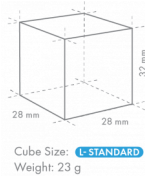

TIPO DE HIELO: Cubito estándar (L)