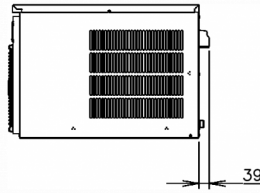

HOSHIZAKI

IM-240DPE-U

ESPECIFICACIONES TÉCNICAS

Sistema de refrigeración	Fuente de alimentación	Protección del interruptor automático eléctrico	Expulsión de calor (a 32°C, WT 21°C)	Capacidad de producción (kg/día) - AT 10°C, WT 10°C	Capacidad de producción (kg/día) - AT 21°C, WT 15°C	Capacidad de producción (kg/día) - AT 32°C, WT 21°C	Consumo de agua (m³/24h) - AT 10°C, WT 10°C
Refrigerado por aire	1/220 - 240V/50Hz	5 Amperio	2,25 kW	210	195	175	0,67

ESPECIFICACIONES DE ENVÍO

Ancho (en caja)	Profundo (en caja)	Altura (en caja)	Volumen (en caja)	Peso bruto	Ancho	Profundo	Altura	Peso neto
1.196 mm	825 mm	640 mm	0,632 m³	96 kg	1.084 mm	700 mm	500 mm	82 kg

Descargo de responsabilidad: Se ha realizado todo el esfuerzo necesario para asegurar que la información contenida en esta ficha técnica sea precisa en el momento de su publicación. Hoshizaki Europe BV no asume ninguna responsabilidad por errores tipográficos u omisiones, ni por cualquier interpretación errónea de la información contenida en la publicación, y se reserva el derecho de realizar cambios sin previo aviso.

HOSHIZAKI

Hoshizaki Belgium
Hoshizaki Danmark
Hoshizaki Deutschland
Hoshizaki France
Hoshizaki Iberia
Hoshizaki Italia
Hoshizaki Middle East

info@hoshizaki.nl
info@hoshizaki.dk
vertrieb@hoshizaki.de
info@hoshizaki.fr
info@hoshizaki.es
commerciale@hoshizaki.it
sales.ex@hoshizaki-europe.com

Hoshizaki Netherlands info@hoshizaki.nl
Hoshizaki Norge salg@hoshizaki.no
Hoshizaki Sverige orderSE@hoshizaki.uk
Hoshizaki UK uksales@hoshizaki.uk
Países exportadores sales.ex@hoshizaki-europe.com
Otros países sales.ex@hoshizaki-europe.com

www.hoshizaki.es